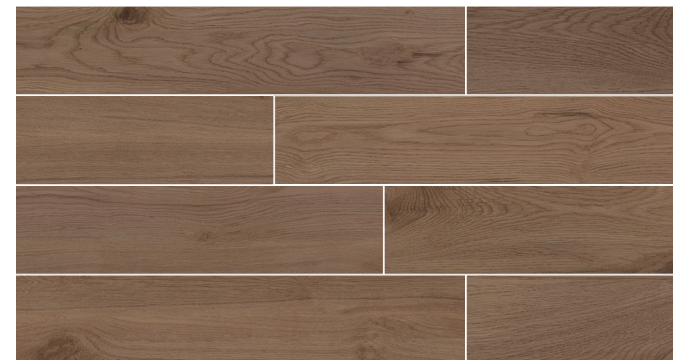

19.3 X 119.0 CM REC

**CEDRO**

19.3 X 119.0 CM REC

**GRIS**

BLANCO 19.3 X 119.0 CM REC - PATRÓN Y MUESTRA DE VARIACIÓN GRÁFICA

ALMENDRA 19.3 X 119.0 CM REC - PATRÓN Y MUESTRA DE VARIACIÓN GRÁFICA

CEDRO 19.3 X 119.0 CM REC - PATRÓN Y MUESTRA DE VARIACIÓN GRÁFICA