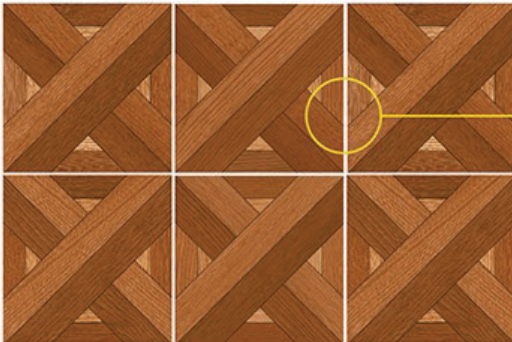

## AGATA

SKU #201956

ESTILO

CLÁSICO  
PRIMARIO

ROJO

CUERPO  
Cerámico

FORMATO  
33 x 33 cm

ACABADO  
Brillante

DISEÑO  
Madera

APLICACIÓN  
Piso / Muro

VARIACIÓN GRÁFICA

Ancho de boquilla recomendada:  
**4 mm.**

Colores de boquilla sugerido:

NEGRO ●

Utilizar boquilla CON ARENA

- El color del producto real puede presentar variación al color de la fotografía.
- Asegúrate que el adhesivo sea el correcto para el área deseada.