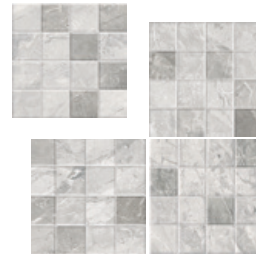

Geométrico
Cerámica
Clásico

Albis

20 x 20 cm

Piso y muro mate

Piso: **Albis beige 20x20 cm** / Muro: **Albis beige 20x20 cm**

Beige

20x20 cm
Mate

Café

20x20 cm
Mate

Gris

20x20 cm
Mate

ADHESIVOS RECOMENDADOS

Crest Blanco
Crest Cerámico Rápido

CÓDIGOS DE BOQUILLAS SUGERIDOS

Gris 02 29 **Café** 02 09 **Beige** 02 04

PEI