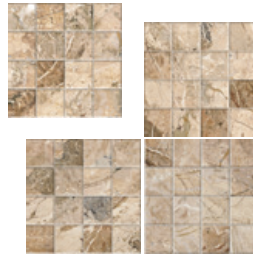

Geométrico
Cerámica
Clásico

Albis

20 x 20 cm

Piso y muro mate

Piso: **Albis beige 20x20 cm** / Muro: **Albis beige 20x20 cm**

Beige

20x20 cm
Mate

Café

20x20 cm
Mate

Gris

20x20 cm
Mate

ADHESIVOS RECOMENDADOS

Crest Blanco
Crest Cerámico Rápido

CÓDIGOS DE BOQUILLAS SUGERIDOS

Gris 02 29 **Café** 02 09 **Beige** 02 04

PEI