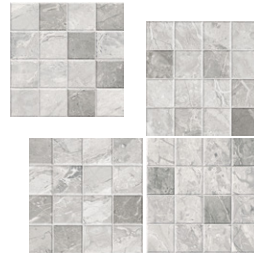

# Albis

PISO Y MURO | CERÁMICA | MATE | CLÁSICO

VARIACIÓN GRÁFICA MEDIA **V2**

20 x 20 cm

PISO: ALBIS BEIGE 20 X 20 CM MURO: ALBIS BEIGE 20 X 20 CM

20 X 20 CM

**BEIGE**

20 X 20 CM

**CAFÉ**

20 X 20 CM

**GRIS**

Empaque

20 X 20 CM	Piezas Caja	m <sup>2</sup> Caja	kg Caja	Cajas Palet	m <sup>2</sup> Palet	kg Palet
20 X 20 CM	35	1.50	15.56	80	120	1244.80