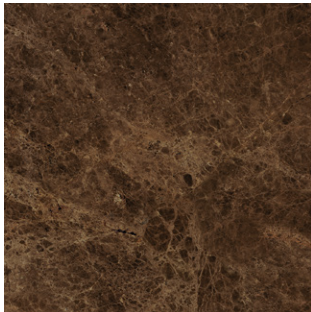

Amani

PISO Y MURO | CERÁMICA | BRILLANTE | CLÁSICO

VARIACIÓN GRÁFICA MEDIA **V2**

55 x 55 cm

PISO: AMANI CAFÉ 55 X 55 CM MURO: AMANI CAFÉ 55 X 55 CM

55 X 55 CM

CAFÉ

CAFÉ 55 X 55 CM - MUESTRA DE VARIACIÓN GRÁFICA