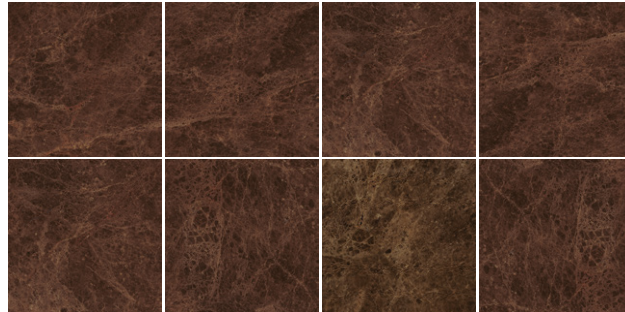

Amani

PISO Y MURO | CERÁMICA | BRILLANTE | CLÁSICO

VARIACIÓN GRÁFICA MEDIA **V2**

55 x 55 cm

PISO: AMANI CAFÉ 55 X 55 CM MURO: AMANI CAFÉ 55 X 55 CM

55 X 55 CM

CAFÉ

CAFÉ 55 X 55 CM - MUESTRA DE VARIACIÓN GRÁFICA