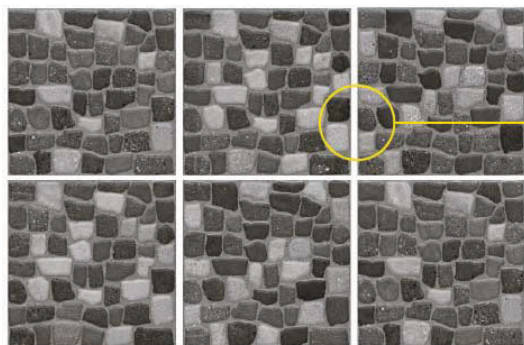

SKU # 155959

ESTILO

RÚSTICO
PRIMARIO

GRIS

CUERPO
Cerámico

VARIACIÓN GRÁFICA

Ancho de boquilla recomendada:
4 mm.

Colores de boquilla sugerido:

ACERO 

NEGRO 

Utilizar boquilla CON ARENA

FORMATO
33x33 cm

ACABADO
Mate

DISEÑO
Piedra

APLICACIÓN
Piso / Muro

- El color del producto real puede presentar variación al color de la fotografía.
- Asegúrate que el adhesivo sea el correcto para el área deseada.