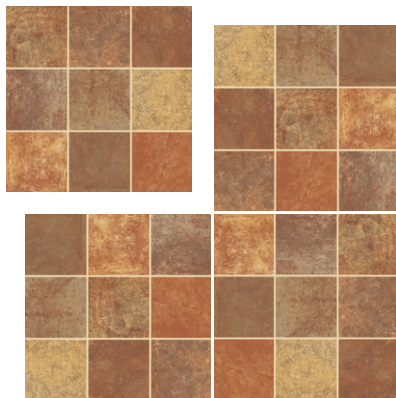

Rústico

Arez

PISO Y MURO | CERÁMICA | MATE | RÚSTICO

VARIACIÓN GRÁFICA ALTA **V3**

36 x 36 cm

36 X 36 CM

MIX BEIGE

33 X 36 CM

MIX GRIS

Empaque

36 X 36 CM	15	1.94	14.70	81	157.14	1190.70
------------	----	------	-------	----	--------	---------

Campestre

PISO Y MURO | CERÁMICA | MATE | RÚSTICO

VARIACIÓN GRÁFICA MEDIA **V2**

33 x 33 cm

33 X 33 CM

ROJO

ROJO 33 X 33 CM - PATRONES DE COLOCACIÓN Y VARIACIÓN GRÁFICA

Empaque

33 X 33 CM	16	1.76	14.15	81	142.56	1146.15
------------	----	------	-------	----	--------	---------