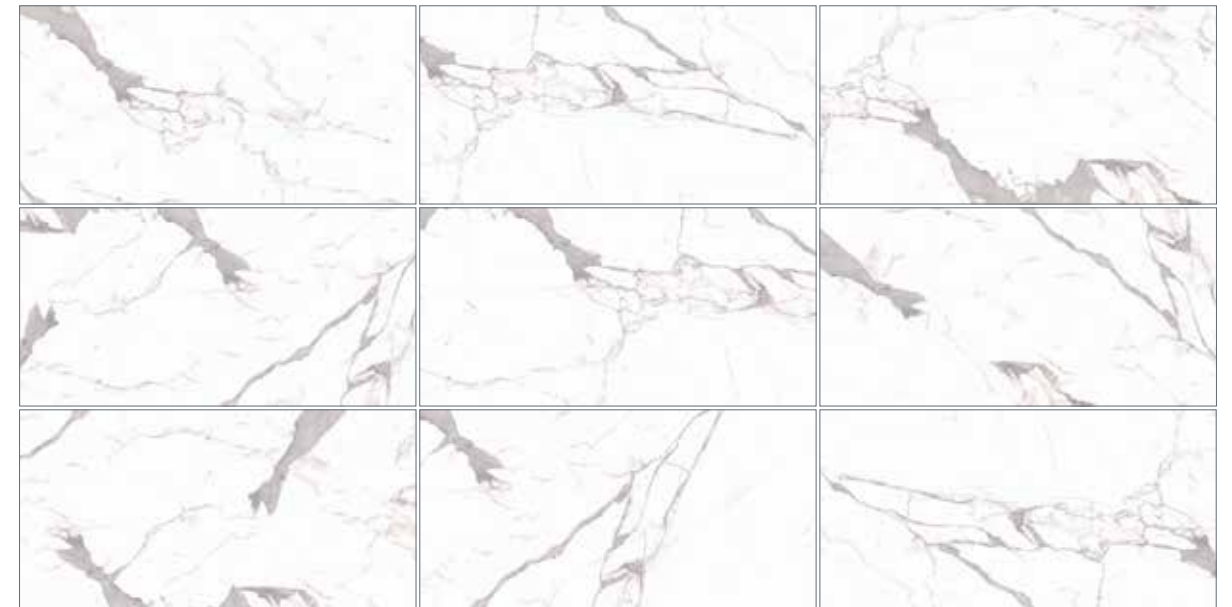

PISO: MARBLE PIETRA GREY 60 X 120 CM REC PULIDO MURO: ARGOS BIANCO 60 X 120 CM REC PULIDO

60 x 120 cm rectificado

Argos

PISO Y MURO | PORCELÁNICO | PULIDO | CLÁSICO

VARIACIÓN GRÁFICA ALTA **V3**

60 X 120 CM REC PULIDO

BIANCO

BIANCO 60 X 120 CM REC PULIDO - MUESTRA DE VARIACIÓN GRÁFICA

Empaque

 Piezas Caja
 m² Caja
 kg Caja
 Cajas Palet
 m² Palet
 kg Palet

60 X 120 CM REC	2	1.44	32.14	24	34.56	771.36
-----------------	---	------	-------	----	-------	--------