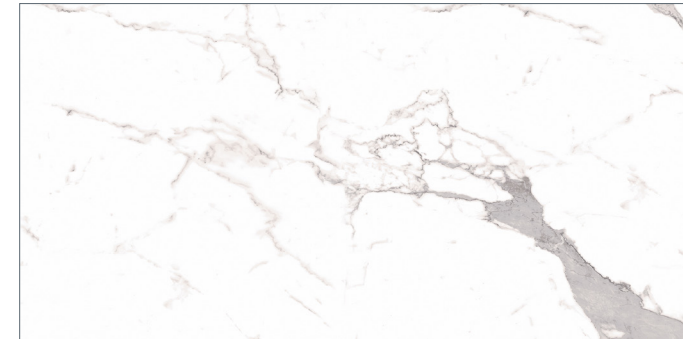

PISO: MARBLE PIETRA GREY 60 X 120 CM REC PULIDO MURO: ARGOS BIANCO 60 X 120 CM REC PULIDO

60 x 120 cm rectificado

# Argos

PISO Y MURO | PORCELÁNICO | PULIDO | CLÁSICO

VARIACIÓN GRÁFICA ALTA **V3**

60 X 120 CM REC PULIDO

**BIANCO**

BIANCO 60 X 120 CM REC PULIDO - MUESTRA DE VARIACIÓN GRÁFICA

Empaque

Piezas Caja m<sup>2</sup> Caja kg Caja Cajas Palet m<sup>2</sup> Palet kg Palet