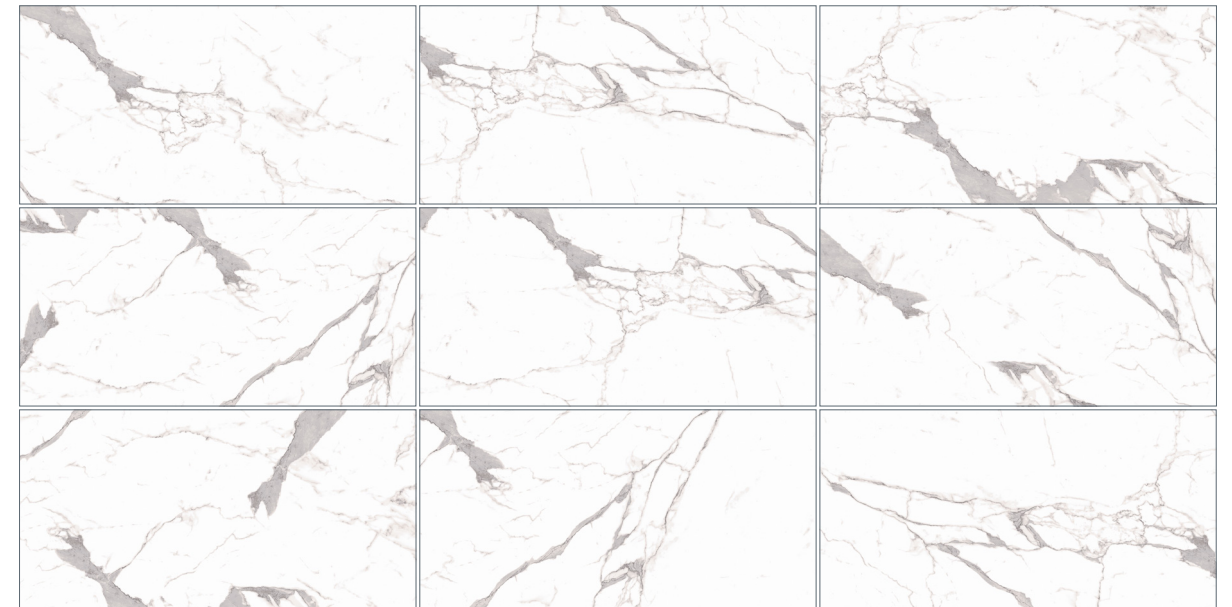

# Argos

PISO Y MURO | PORCELÁNICO | PULIDO | CLÁSICO

VARIACIÓN GRÁFICA ALTA **V3**

60 X 120 CM REC PULIDO

**BIANCO**

BIANCO 60 X 120 CM REC PULIDO - MUESTRA DE VARIACIÓN GRÁFICA

Empaque

Piezas Caja m<sup>2</sup> Caja kg Caja Cajas Palet m<sup>2</sup> Palet kg Palet