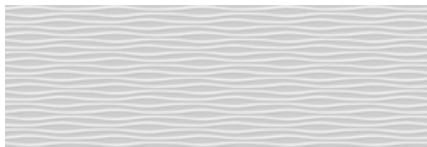

Monocolor
Cerámica
Minimalista

Arkshade

25 x 75 cm

Muro brillante

Piso: Boho black 44x44 cm / Muro: Arkshade Waves blanco 25x75 cm

Deco Blanco

25x75 cm
Brillante

Wave White

25x75 cm
Brillante

Blanco

25x75 cm
Brillante

ADHESIVOS RECOMENDADOS

Crest Gran Formato
Crest Flexible GF

CÓDIGOS DE BOQUILLAS SUGERIDOS

Blanco 01 02 Wave White 01 02 Deco Blanco 01 02

PEI