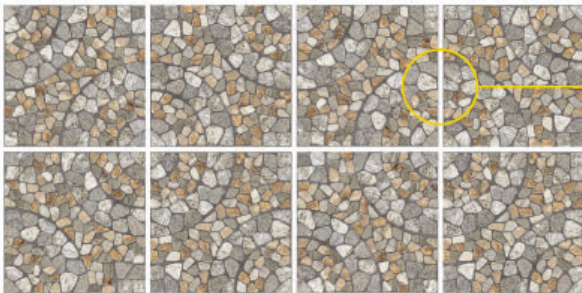

Arreola crea diferentes patrones gracias a su dinamismo, siempre destacando la verdadera naturaleza de la piedra en su variedad de colores.

PISO

## ARREOLA

SKU #218314

ESTILO

**RÚSTICO**  
PRIMARIO

GRIS

CUERPO  
Cerámico

VARIACIÓN GRÁFICA

FORMATO  
44 x 44 cm

Ancho de boquilla recomendada:  
**4 mm.**

Colores de boquilla sugerido:

**PLATA** ●  
**NEGRO** ●

Utilizar boquilla CON ARENA

ACABADO  
Mate

DISEÑO  
Rústico

APLICACIÓN  
Piso / Muro

- El color del producto real puede presentar variación al color de la fotografía.
- Asegúrate que el adhesivo sea el correcto para el área deseada.