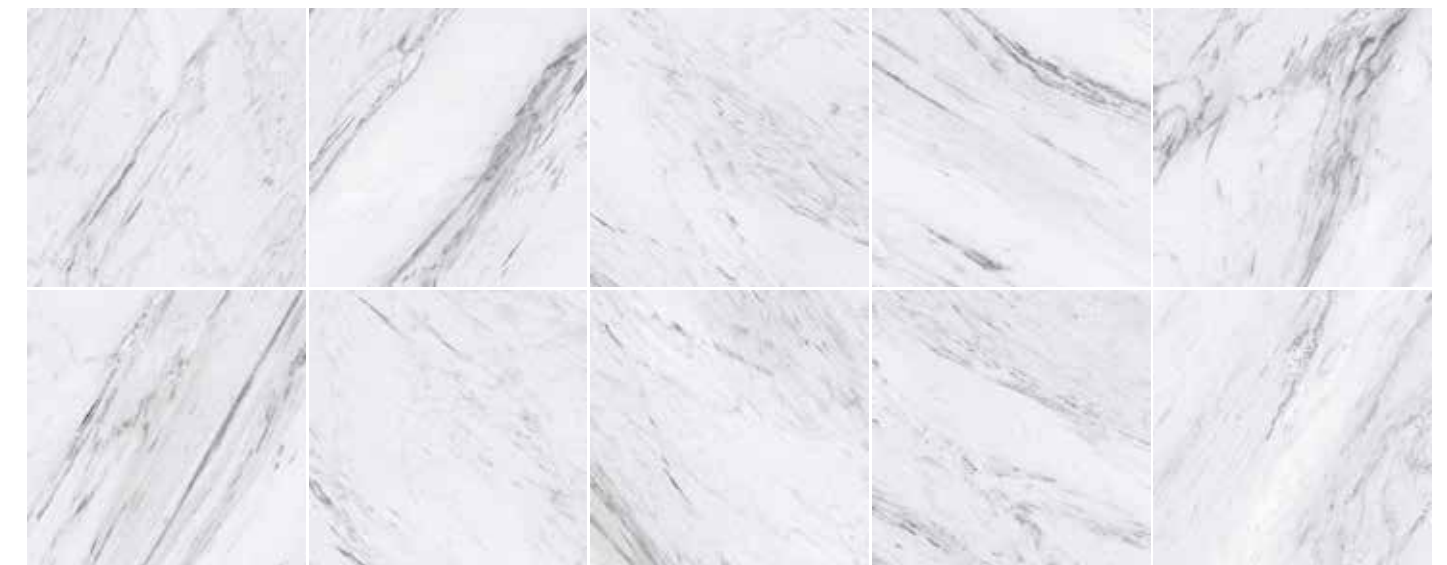

VARIACIÓN GRÁFICA ALTA **V3**

59.3 x 119.0 cm rectificado
59.3 x 59.3 cm rectificado

59.3 X 119.0 CM REC MATE

BLANCO

59.3 X 59.3 CM REC MATE

59.3 X 119.0 CM REC PULIDO

BLANCO

59.3 X 59.3 CM REC PULIDO