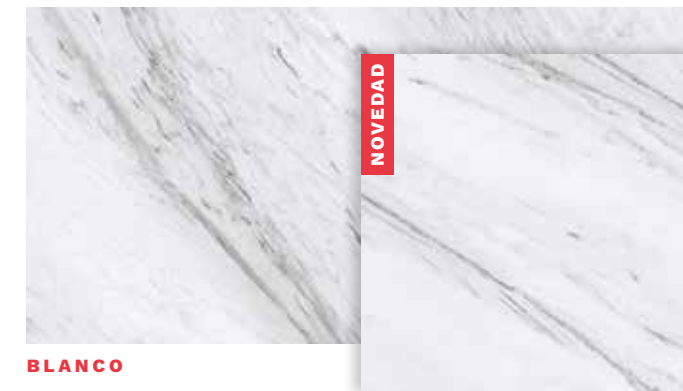

59.3 X 119.0 CM REC MATE

BLANCO

BLANCO

59.3 X 59.3 CM REC MATE