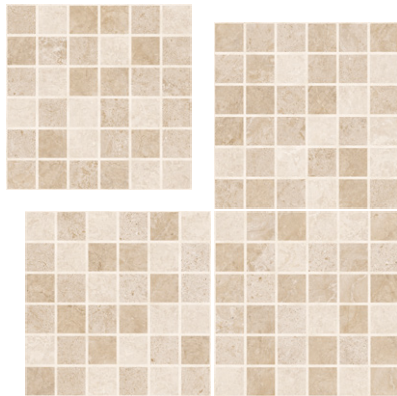

# Balau

33 x 33 cm

PISO Y MURO | CERÁMICA | MATE | CONTEMPORÁNEO

VARIACIÓN GRÁFICA MEDIA **V2**

PISO: BALAU BEIGE 33 X 33 CM MURO: BALAU BEIGE 33 X 33 CM

33 X 33 CM

**BEIGE**

33 X 33 CM

**GRIS**

Empaque

33 X 33 CM	Piezas Caja	m <sup>2</sup> Caja	kg Caja	Cajas Palet	m <sup>2</sup> Palet	kg Palet
	16	1.76	13.92	81	142.56	1127.52