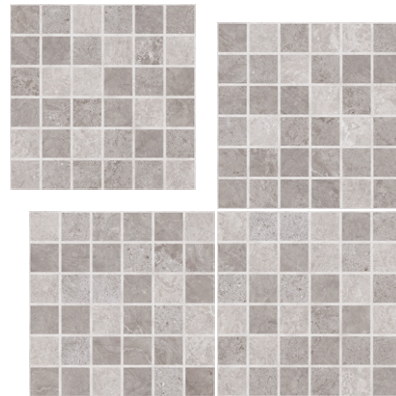

# Balau

33 x 33 cm

PISO Y MURO | CERÁMICA | MATE | CONTEMPORÁNEO

VARIACIÓN GRÁFICA MEDIA **V2**

PISO: BALAU BEIGE 33 X 33 CM MURO: BALAU BEIGE 33 X 33 CM

33 X 33 CM

**BEIGE**

33 X 33 CM

**GRIS**

Empaque

33 X 33 CM	Piezas Caja	m <sup>2</sup> Caja	kg Caja	Cajas Palet	m <sup>2</sup> Palet	kg Palet
	16	1.76	13.92	81	142.56	1127.52