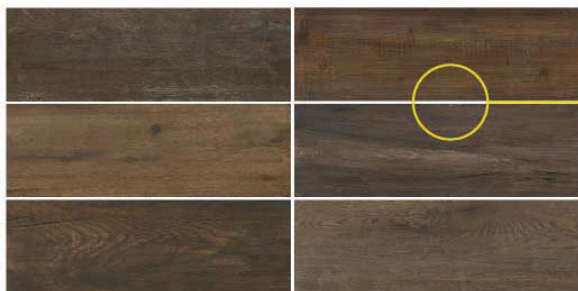

## BALI

ESTILO

**RÚSTICO**  
PRIMARIO

**CONTEMPORÁNEO**  
SECUNDARIO

**MULTICOLOR**

VARIACIÓN GRÁFICA

Ancho de boquilla recomendada:  
**4 mm.**

Colores de boquilla sugerido:

**MOKA**

**CHOCOLATE**

Utilizar boquilla CON ARENA

- El color del producto real puede presentar variación al color de la fotografía.
- Asegúrate que el adhesivo sea el correcto para el área deseada.

**CUERPO**  
Cerámico