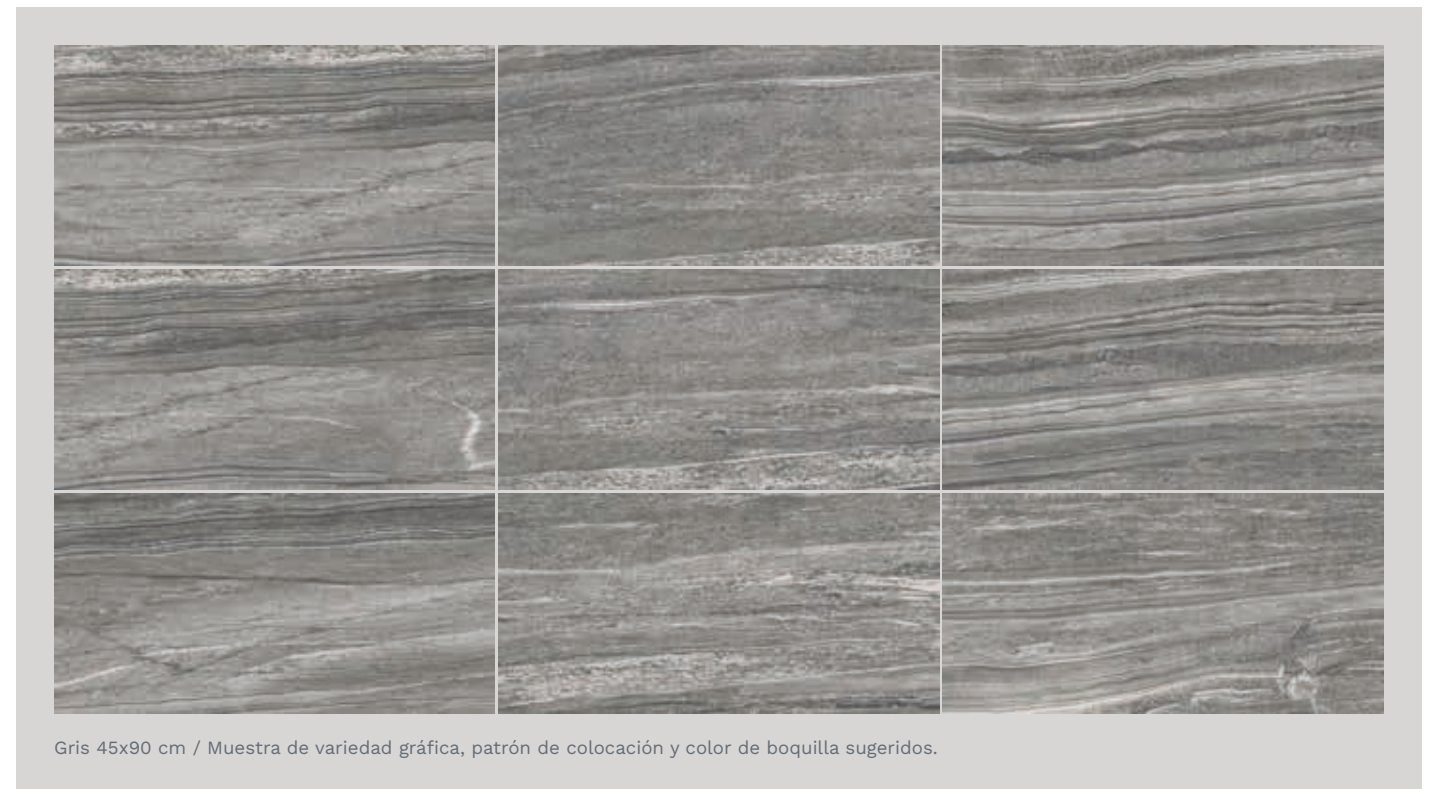

Marmoleado
Rústico
Cerámica

Bardot

45 x 90 cm

Piso y muro granillado

Gris

45x90 cm
Granillado

Gris 45x90 cm / Muestra de variedad gráfica, patrón de colocación y color de boquilla sugeridos.

Piso: Sandoval miel 18x55 cm
Muro: Bardot gris 45x90 cm