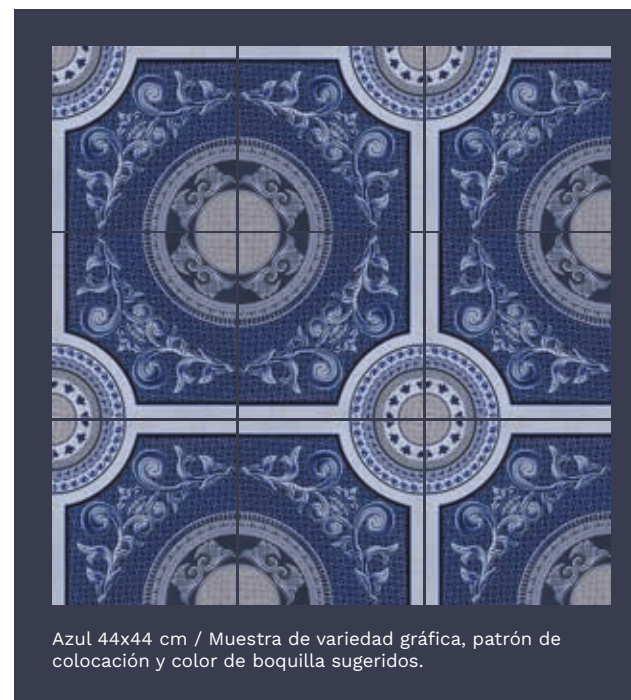

Geométrico
Clásico
Cerámica

Betania

44 x 44 cm

Piso y muro brillante

Rojo

44x44 cm
Brillante

Azul

44x44 cm
Brillante

Negro

44x44 cm
Brillante

Azul 44x44 cm / Muestra de variedad gráfica, patrón de colocación y color de boquilla sugeridos.

Negro 44x44 cm / Muestra de variedad gráfica, patrón de colocación y color de boquilla sugeridos.

Piso: **Betania rojo 44x44 cm**

LAMOSA.
PISOS & MUROS

PEI

IV

Variación gráfica

Empaque y características

44x44 cm	10	1.92	29.73	64	122.88	1902.72	3 < E ≤ 6	≥ 250	RESISTE	RESISTE
----------	----	------	-------	----	--------	---------	-----------	-------	---------	---------