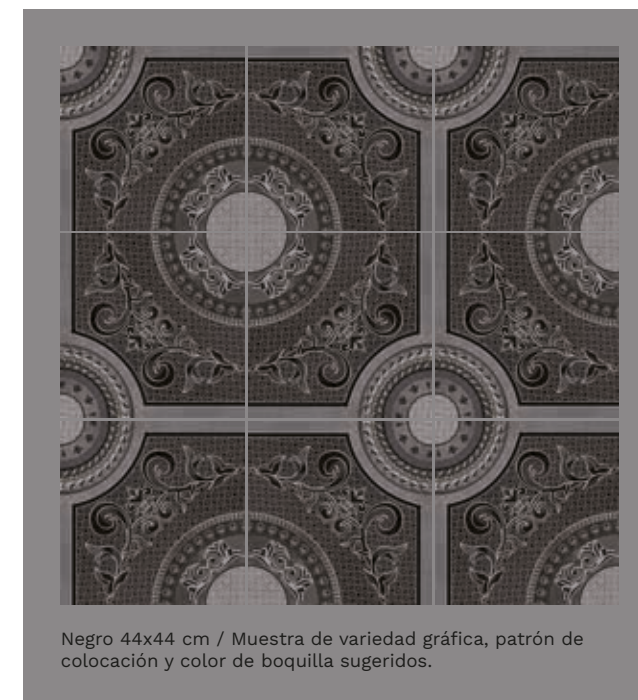

Geométrico
Clásico
Cerámica

Betania

44 x 44 cm

Piso y muro brillante

Rojo

44x44 cm
Brillante

Azul

44x44 cm
Brillante

Negro

44x44 cm
Brillante

Azul 44x44 cm / Muestra de variedad gráfica, patrón de colocación y color de boquilla sugeridos.

Negro 44x44 cm / Muestra de variedad gráfica, patrón de colocación y color de boquilla sugeridos.

Piso: **Betania rojo 44x44 cm**

LAMOSA.
PISOS & MUROS

PEI

IV

Variación gráfica

Empaque y características

44x44 cm	10	1.92	29.73	64	122.88	1902.72	3 < E ≤ 6	≥ 250	RESISTE	RESISTE
----------	----	------	-------	----	--------	---------	-----------	-------	---------	---------