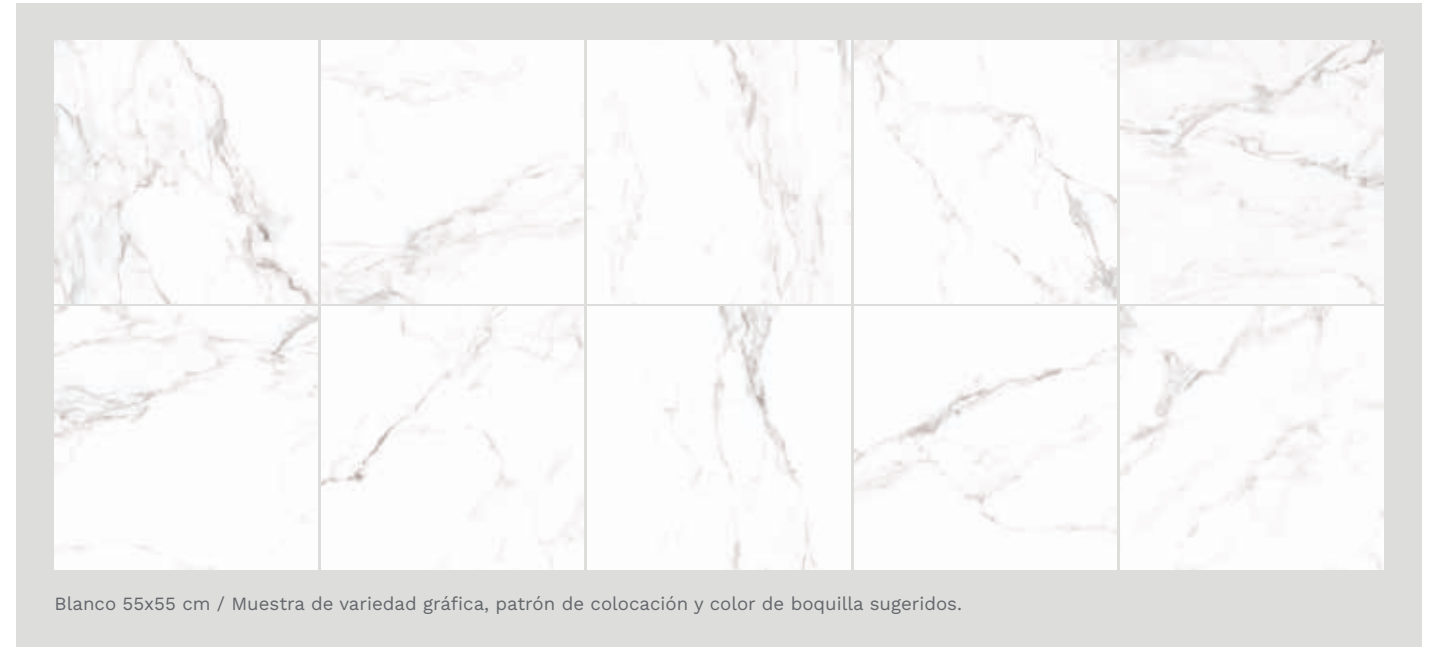

Marmoleado
Clásico
Cerámica

Birat

55 x 55 cm

Piso y muro brillante

Blanco

55x55 cm
Brillante

Blanco 55x55 cm / Muestra de variedad gráfica, patrón de colocación y color de boquilla sugeridos.

Piso: **Birat blanco 55x55 cm**