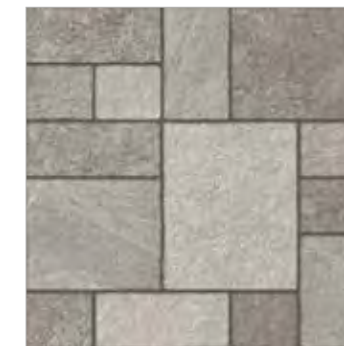

Geométrico  
Rústico  
Cerámica

**Birk**  
60 x 60 cm

Piso y muro granillado

nuevo

Gris

60x60 cm  
Granillado

Gris 60x60 cm / Muestra de variedad gráfica, patrón de colocación y color de boquilla sugeridos.

ADHESIVOS RECOMENDADOS

Crest Gran Formato  
Crest Flexible GF

CÓDIGOS DE BOQUILLAS SUGERIDOS

Gris 28 32

Piso: Birk gris 60x60 cm

PEI  
IV

Variación gráfica  
● ● ● ●

Empaque y características