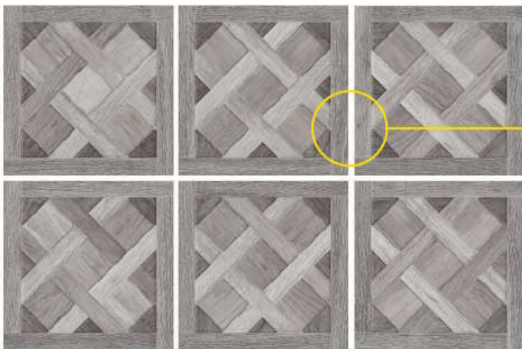

Retomando la esencia de las maderas parqués, ofrece elegancia, dinamismo y modernidad a través de su diseño en tonos grises.

PISO

## BLUESTONE

SKU # 158411

ESTILO

CLÁSICO  
PRIMARIO

GRIS

CUERPO  
Cerámico

FORMATO  
44x44 cm

ACABADO  
Mate

DISEÑO  
Madera

APLICACIÓN  
Piso / Muro

VARIACIÓN GRÁFICA

Ancho de boquilla recomendada:  
**4 mm.**

Colores de boquilla sugerido:

PLATA

Utilizar boquilla CON ARENA

- El color del producto real puede presentar variación al color de la fotografía.
- Asegúrate que el adhesivo sea el correcto para el área deseada.