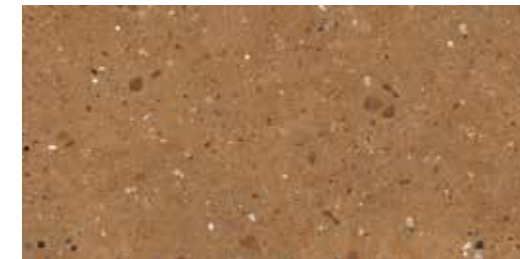

PISO: CANTERA QUARRY BLANCO 45 X 90 CM MURO: CANTERA QUARRY NARANJA 45 X 90 CM Y CANTERA QUARRY NEGRO 44 X 44 CM

Cantera Quarry

PISO Y MURO | PORCELÁNICO | MATE | MINIMALISTA
 VARIACIÓN GRÁFICA ALTA **V3**

45 x 90 cm
 44.3 x 89.3 cm rectificado
 44 x 44 cm

45 X 90 CM / 44.3 X 89.3 CM REC

BLANCO

44 X 44 CM

44 X 44 CM

BEIGE

45 X 90 CM

NARANJA