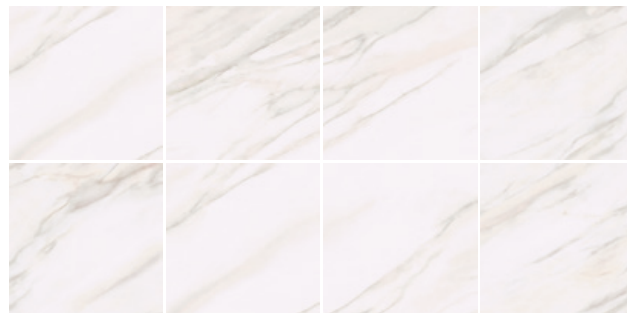

Marmoleado
Clásico
Cerámica

Carrara Clásico

55 x 55 cm

Piso y muro satinado

Piso: Carrara Clásico blanco 55x55 cm / Muro: Carrara Clásico blanco 55x55 cm y Mecano beige 20x20 cm

Blanco

55x55 cm
Satinado

Blanco 55x55 cm / Muestra de variedad gráfica.

ADHESIVOS RECOMENDADOS

Crest Blanco
Crest Cerámico Rápido

CÓDIGOS DE BOQUILLAS SUGERIDOS

Blanco 02 01

PEI

I

Variación gráfica

Empaque y características