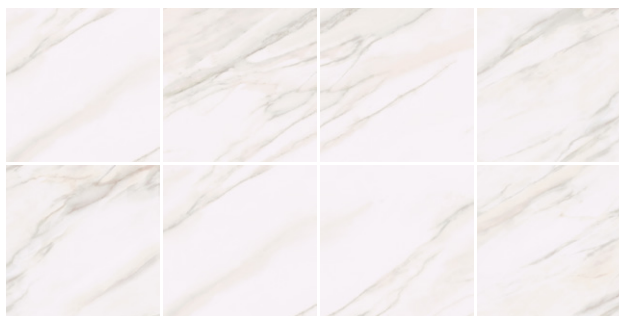

Carrara Clásico

PISO Y MURO | CERÁMICA | MATE | CLÁSICO

VARIACIÓN GRÁFICA MEDIA **V2**

55 x 55 cm

PISO: CARRARA CLÁSICO BLANCO 55 X 55 CM
 MURO: CARRARA CLÁSICO BLANCO 55 X 55 CM Y MECANO BEIGE 20 X 20 CM

55 X 55 CM

BLANCO

BLANCO 55 X 55 CM - MUESTRA DE VARIACIÓN GRÁFICA

Empaque

55 X 55 CM	5	1.49	21.25	36	53.64	765
------------	---	------	-------	----	-------	-----