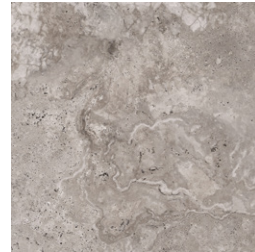

44 X 44 CM

GRAFITO

Empaque

44 X 44 CM	10	1.92	14.07	64	122.88	900.48