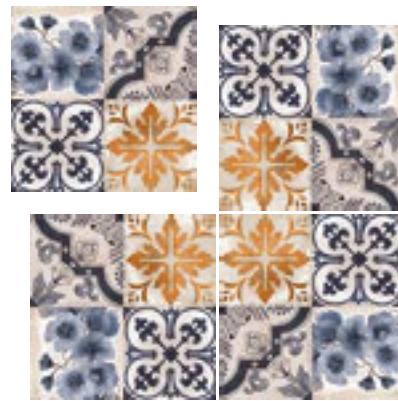

PISO: COTTO MALVA NARANJA 33 X 33 CM MURO: COTTO MALVA MIX E HIDRÁULICO 33 X 33 CM

33 X 33 CM

NARANJA

33 X 33 CM

MIX

33 X 33 CM

HIDRÁULICO

Empaque