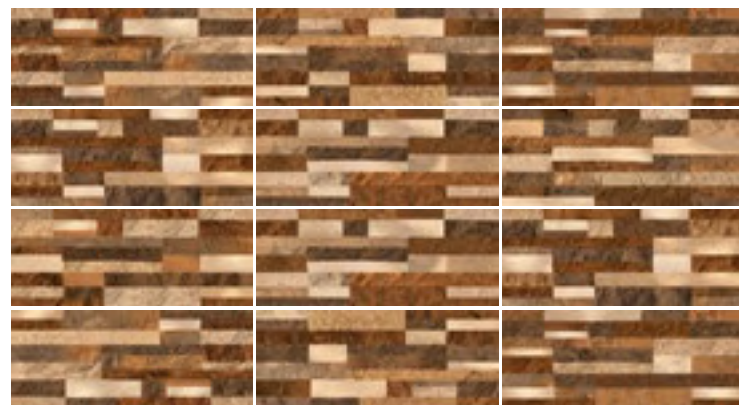

VARIACIÓN GRÁFICA MEDIA **V2**

20 x 50 cm

MURO: ROCKET MIX GRIS 20 X 50 CM

20 X 50 CM

MIX CAFÉ

20 X 50 CM

MIX GRIS

MIX CAFÉ 20 X 50 CM - MUESTRA DE VARIACIÓN GRÁFICA