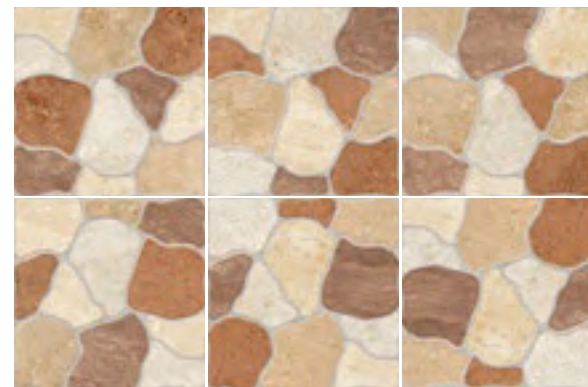

Cervino

PISO Y MURO | CERÁMICA | MATE | MINIMALISTA

VARIACIÓN GRÁFICA MEDIA **V2**

33 x 33 cm

PISO: CERVINO MIX 33 X 33 CM

33 X 33 CM

MIX

MIX 33 X 33 CM - MUESTRA DE VARIACIÓN GRÁFICA