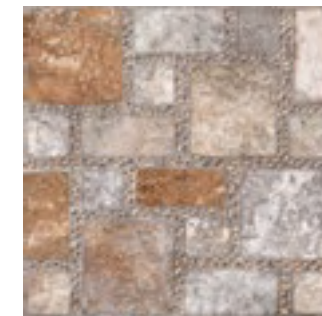

55 X 55 CM

MIX CAFÉ

55 X 55 CM