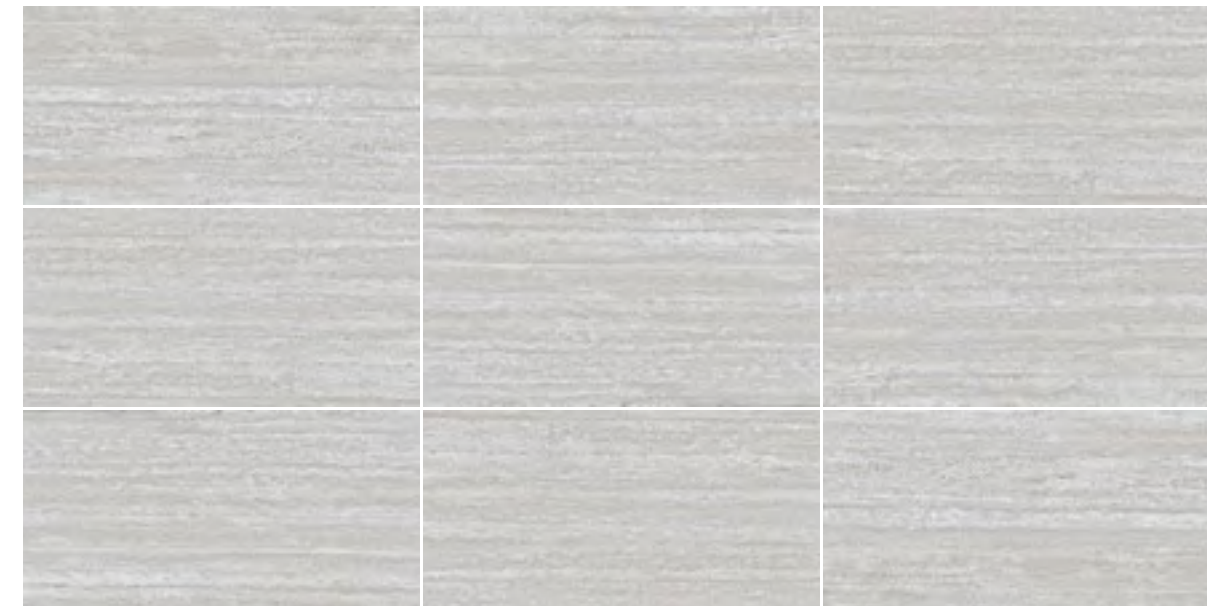

GREIGE 59.3 X 119.0 CM REC MATE - MUESTRA DE VARIACIÓN GRÁFICA

Empaque

59.3 X 119.0 CM REC	2	1.41	30.79	30	42.30	923.58