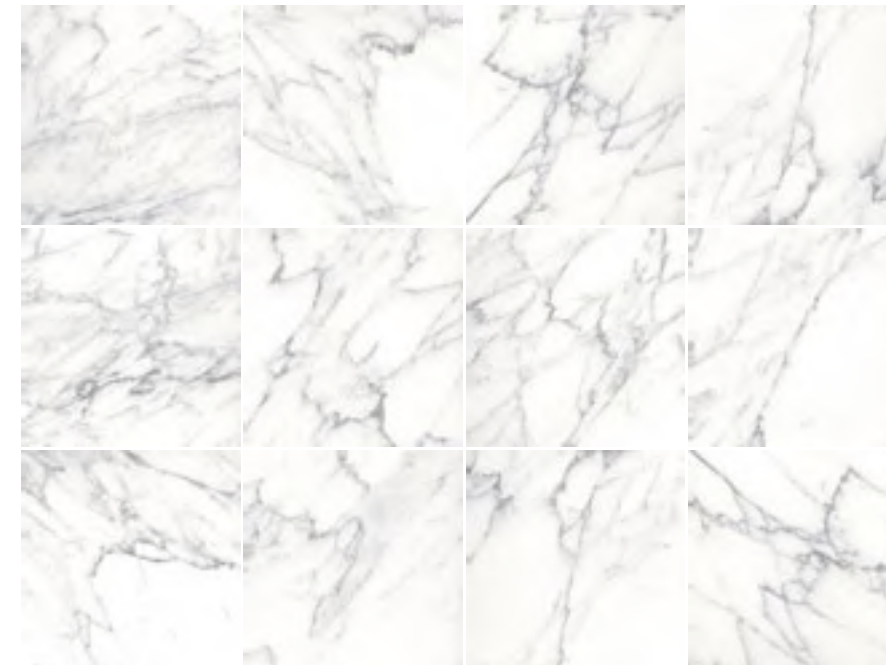

WHITE 44 X 44 CM - MUESTRA DE VARIACIÓN GRÁFICA

Empaque

Piezas Caja m² Caja kg Caja Cajas Palet m² Palet kg Palet

Empaque	Piezas Caja	m² Caja	kg Caja	Cajas Palet	m² Palet	kg Palet
55 X 55 CM	4	1.44	27.13	36	51.84	976.51
44 X 44 CM	10	1.92	28.94	64	122.88	1852.42

55 x 55 cm
44 x 44 cm