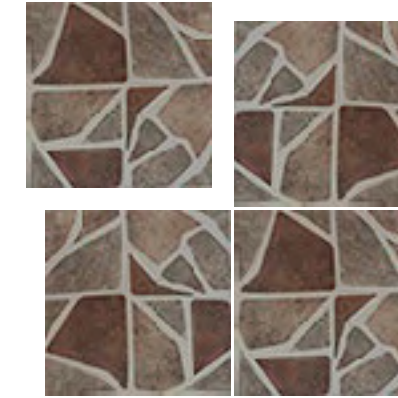

Pasadena

PISO Y MURO | CERÁMICA | MATE | RÚSTICO

VARIACIÓN GRÁFICA MEDIA **V2**

33 X 33 CM

CAFÉ

Empaque	Piezas Caja	m² Caja	kg Caja	Cajas Palet	m² Palet	kg Palet
33 X 33 CM	16	1,76	14,44	81	142,56	1169,64

33 x 33 cm