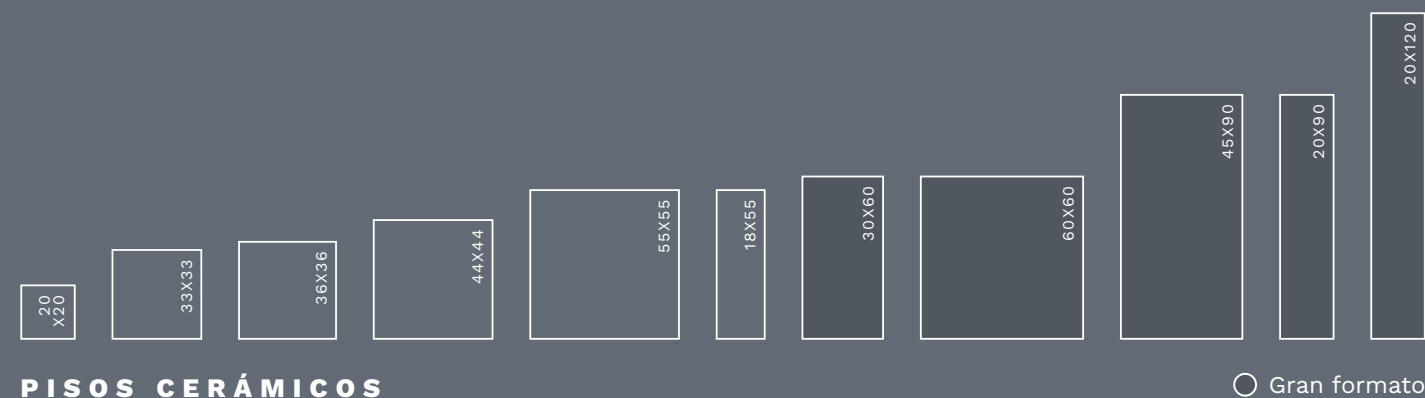

- En 2006 nace Firenze, nuestra marca de productos porcelánicos, diseños de tendencia mundial en formatos 60x60 cm, 30x60 cm y cortes de multiformatos. La tendencia mundial es crear formatos cada vez más grandes (120x60 cm) y esbeltos (15x120 cm).
- En 2007 se conformó en México un equipo multidisciplinario conformado por geólogos, arquitectos y diseñadores, todos mexicanos, con la tarea de crear una línea porcelánica para Firenze con enfoque nacionalista que reflejara nuestras raíces y costumbres, naciendo nuestra exitosa Colección Mexicana.
- Iniciamos formalmente la Especificación en el Segmento de Lujo y Premium, presentando la Línea Firenze con su portafolios de Porcelanico y cuerpo rojo.
- Inicia la evangelización del Porcelánico dirigido a fuerzas de venta y asesores, conceptualizadores y arquitectos, donde el nuevo discurso debe enfocarse al concepto.
- Nuestros Productos porcelánicos tienen valores de absorción menores a 0.5%, siendo la principal diferencia contra el piso cerámico de absorción de 6%.
- Implementamos en Líneas de Fabricación, las Decoradoras en Polvo y Alta Definición, simulando fielmente que nuestro piso pareciera natural.