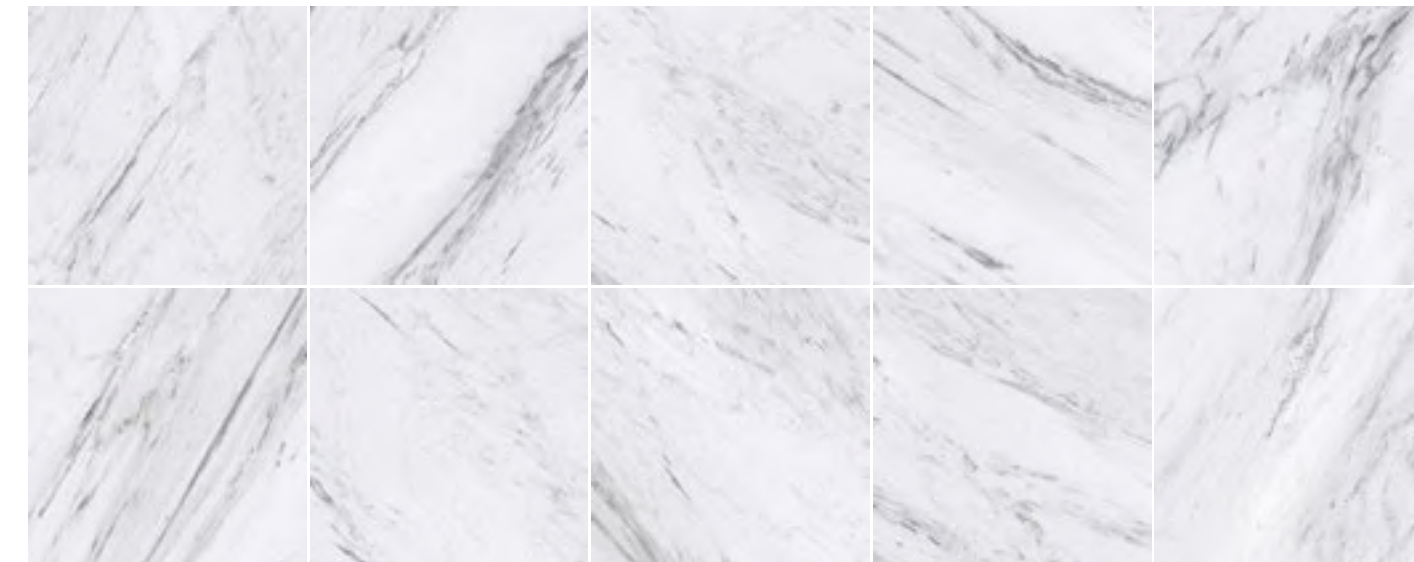

VARIACIÓN GRÁFICA ALTA **V3**

59.3 x 119.0 cm rectificado
59.3 x 59.3 cm rectificado

59.3 X 119.0 CM REC MATE

BLANCO

59.3 X 59.3 CM REC MATE

59.3 X 119.0 CM REC PULIDO

BLANCO

59.3 X 59.3 CM REC PULIDO