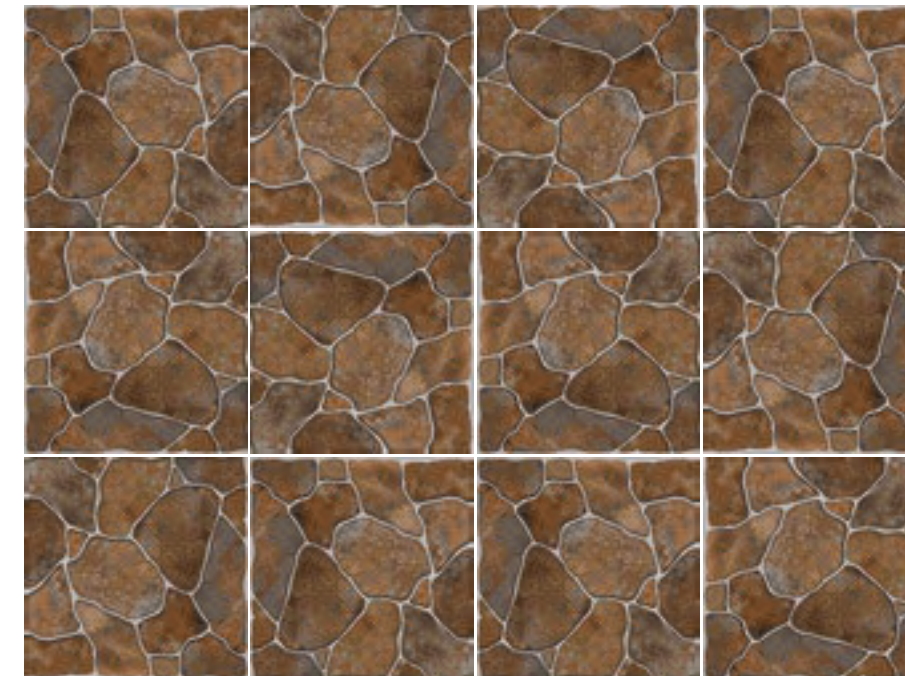

PISO: PIEDRA FULTON MIX CAFÉ 44 X 44 CM MURO: CEVEREST GRIS 60 X 60 CM

Piedra Fulton

PISO Y MURO | CERÁMICA | MATE | RÚSTICO

VARIACIÓN GRÁFICA MEDIA **V2**

44 x 44 cm

44 X 44 CM

MIX CAFÉ

MIX CAFÉ 44 X 44 CM - PATRÓN DE COLOCACIÓN