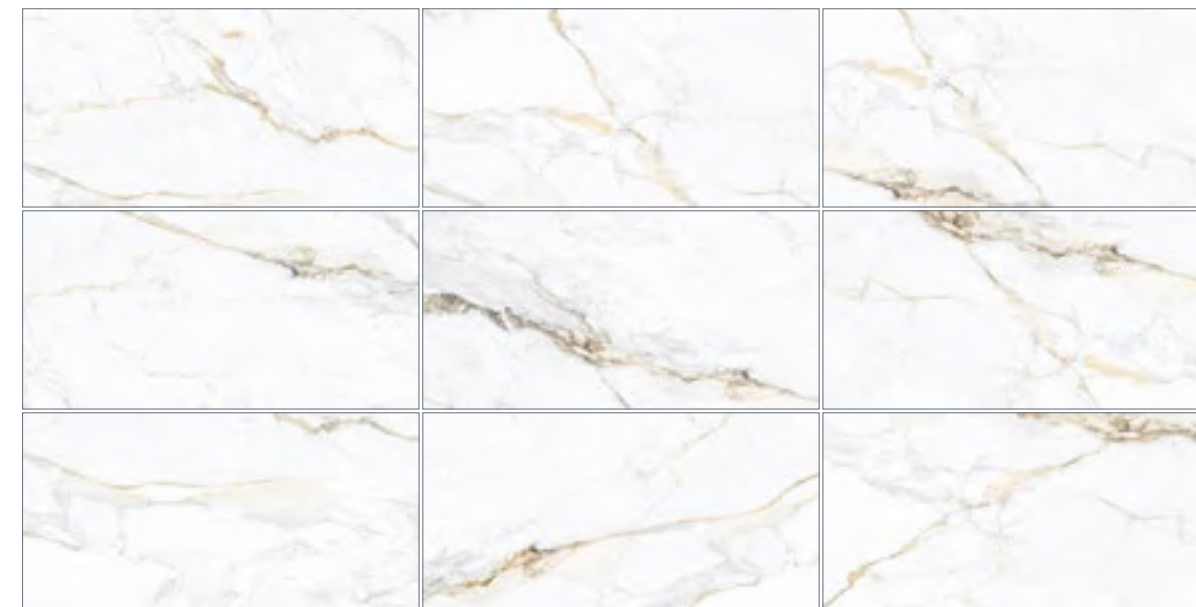

60 x 120 cm rectificado

Golden Lux

PISO Y MURO | CERÁMICA | PULIDO | CLÁSICO

VARIACIÓN GRÁFICA ALTA **V3**

60 X 120 CM REC PULIDO

BIANCO

BIANCO 60 X 120 CM REC PULIDO - MUESTRA DE VARIACIÓN GRÁFICA

Empaque