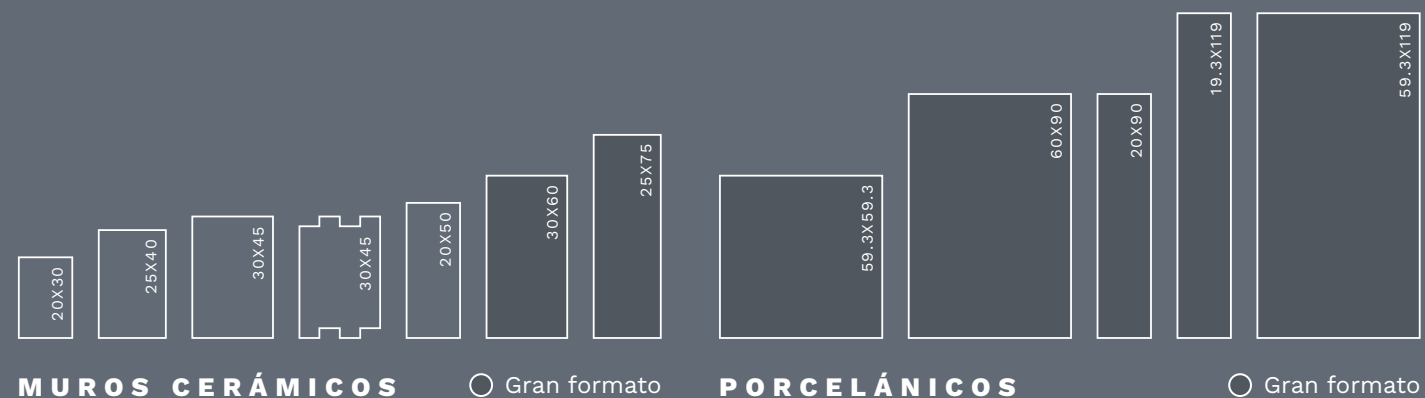

- En 2006 nace Firenze, nuestra marca de productos porcelánicos, diseños de tendencia mundial en formatos 60x60 cm, 30x60 cm y cortes de multiformatos. La tendencia mundial es crear formatos cada vez más grandes (120x60 cm) y esbeltos (15x120 cm).
- En 2007 se conformó en México un equipo multidisciplinario conformado por geólogos, arquitectos y diseñadores, todos mexicanos, con la tarea de crear una línea porcelánica para Firenze con enfoque nacionalista que reflejara nuestras raíces y costumbres, naciendo nuestra exitosa Colección Mexicana.
- Iniciamos formalmente la Especificación en el Segmento de Lujo y Premium, presentando la Línea Firenze con su portafolios de Porcelanico y cuerpo rojo.
- Inicia la evangelización del Porcelánico dirigido a fuerzas de venta y asesores, conceptualizadores y arquitectos, donde el nuevo discurso debe enfocarse al concepto.
- Nuestros Productos porcelánicos tienen valores de absorción menores a 0.5%, siendo la principal diferencia contra el piso cerámico de absorción de 6%.
- Implementamos en Líneas de Fabricación, las Decoradoras en Polvo y Alta Definición, simulando fielmente que nuestro piso pareciera natural.