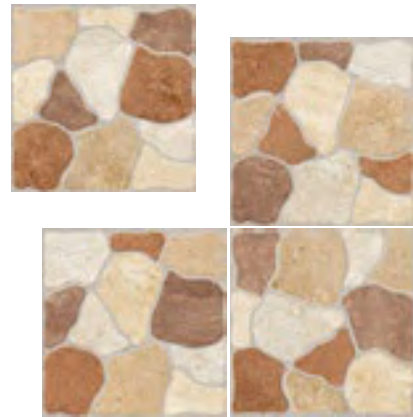

Cervino

PISO Y MURO | CERÁMICA | MATE | MINIMALISTA

VARIACIÓN GRÁFICA MEDIA **V2**

33 x 33 cm

PISO: CERVINO MIX 33 X 33 CM

33 X 33 CM

MIX

MIX 33 X 33 CM - MUESTRA DE VARIACIÓN GRÁFICA