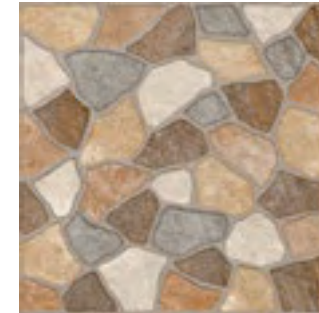

55 X 55 CM

CAFÉ