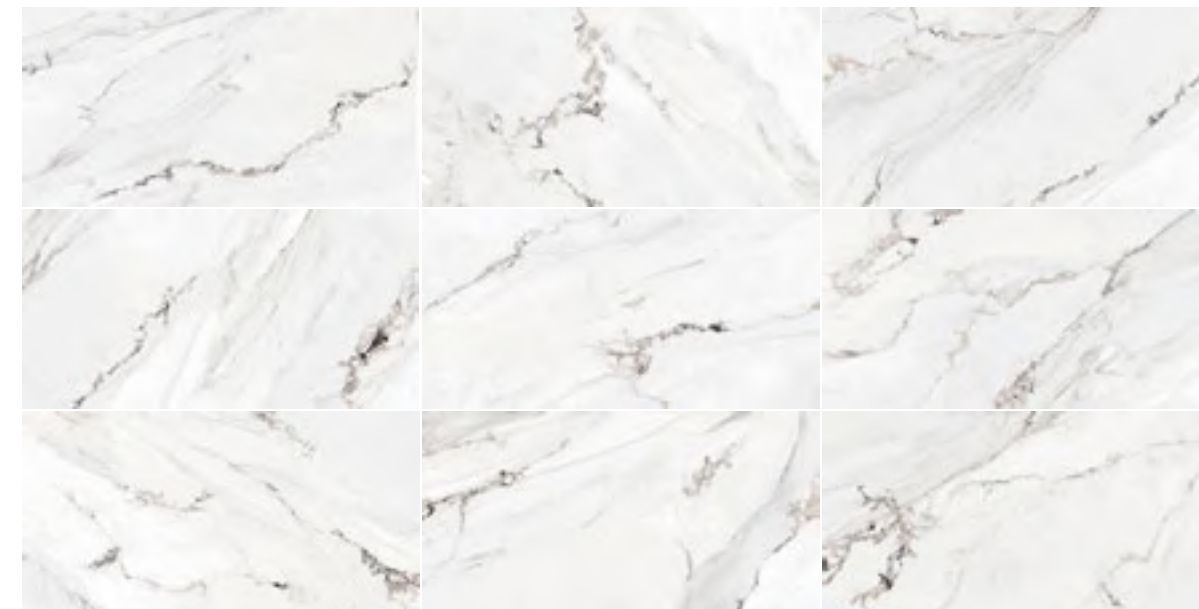

PISO: ROSSIAN WHITE 60 X 120 CM

60 x 120 cm
59.3 x 119.0 rectificado

Rossian

PISO Y MURO | CERÁMICA | SATINADO | CLÁSICO

VARIACIÓN GRÁFICA ALTA **V3**

60 X 120 CM / 59.3 X 119.0 CM REC

WHITE

WHITE 59.3 X 119.0 CM REC - MUESTRA DE VARIACIÓN GRÁFICA