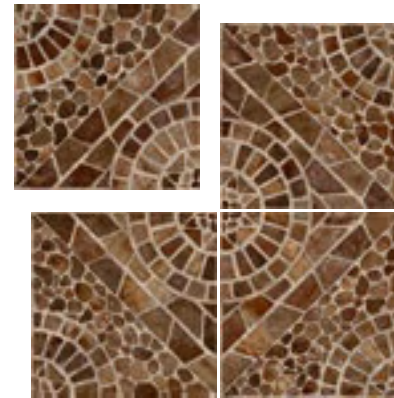

Munet

PISO Y MURO | CERÁMICA | MATE | RÚSTICO

VARIACIÓN GRÁFICA MEDIA **V2**

33 X 33 CM

TERRACOTA

Empaque	Piezas Caja	m² Caja	kg Caja	Cajas Palet	m² Palet	kg Palet
33 X 33 CM	16	1,76	14,15	81	142,56	1146,15

33 x 33 cm