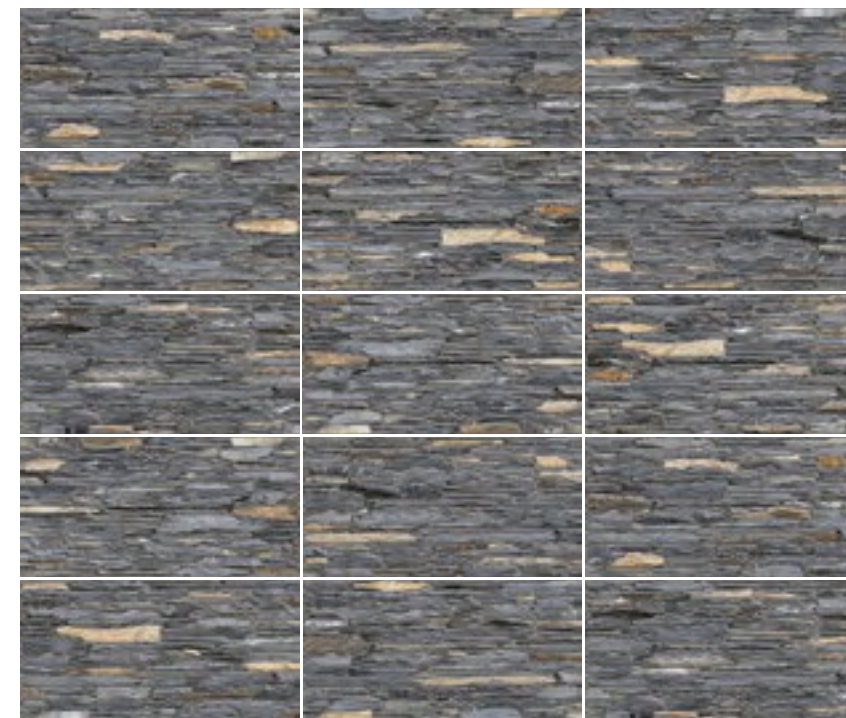

Montroyal

MURO | CERÁMICA | MATE | RÚSTICO

VARIACIÓN GRÁFICA MEDIA **V2**

30 x 60 cm

30 X 60 CM

GRAFITO

GRAFITO 30 X 60 CM - MUESTRA DE VARIACIÓN GRÁFICA

Empaque