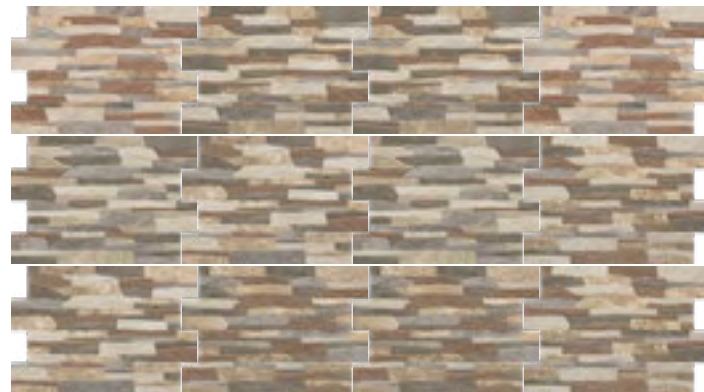

30 X 45 CM DENTADO

MIX

MIX 30 X 45 CM DENTADO - MUESTRA DE VARIACIÓN GRÁFICA