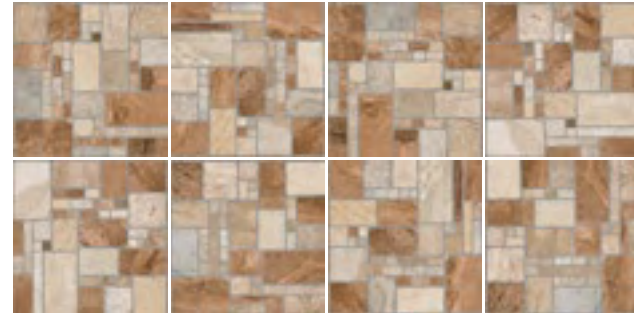

Rocalla

PISO Y MURO | CERÁMICA | MATE | RÚSTICO

VARIACIÓN GRÁFICA MEDIA **V2**

55 x 55 cm

PISO: ROCALLA ROJO 55 X 55 CM

55 X 55 CM

ROJO

ROJO 55 X 55 CM - MUESTRA DE VARIACIÓN GRÁFICA