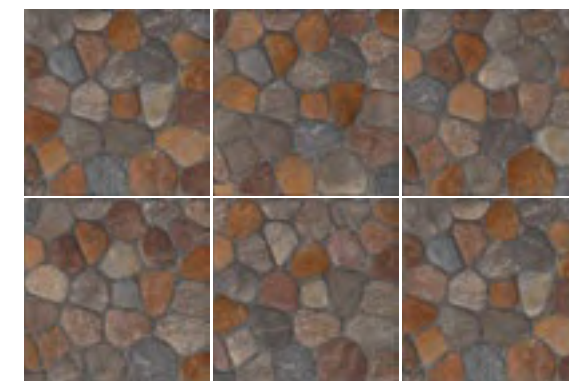

MIX 33 X 33 CM - MUESTRA DE VARIACIÓN GRÁFICA

Empaque

33 X 33 CM	16	1.76	13.92	81	142.56	1127.52