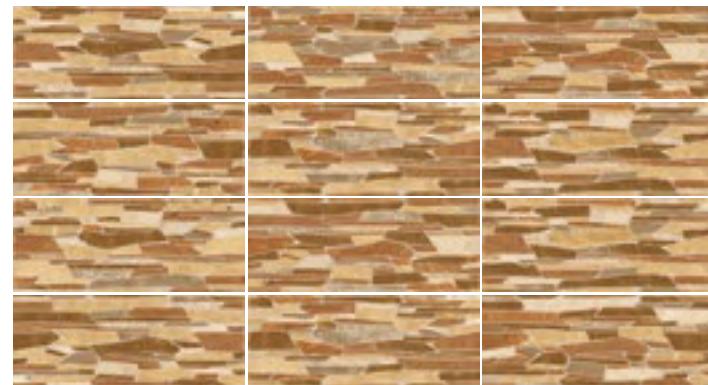

Stone Age

MURO | CERÁMICA | MATE | RÚSTICO

VARIACIÓN GRÁFICA MEDIA **V2**

20 x 50 cm

MURO: STONE AGE MIX CAFÉ 20 X 50 CM

20 X 50 CM

MIX CAFÉ

MIX CAFÉ 20 X 50 CM - MUESTRA DE VARIACIÓN GRÁFICA