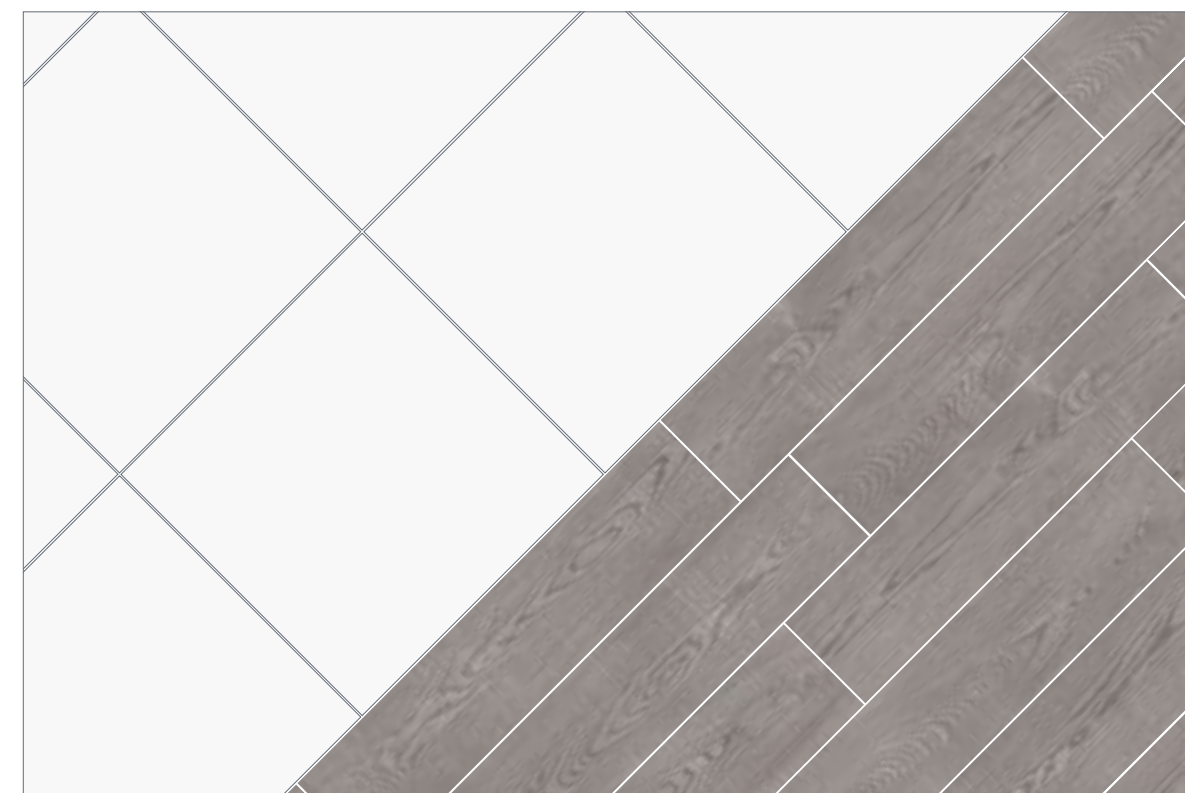

PURE WHITE 60 X 60 CM - PATRÓN DE COLOCACIÓN Y MUESTRA DE VARIACIÓN GRÁFICA

Empaque

	Piezas Caja	m² Caja	kg Caja	Cajas Palet	m² Palet	kg Palet
60 X 60 CM	4	1,44	16,67	48	69,12	800,16

60 x 60 cm