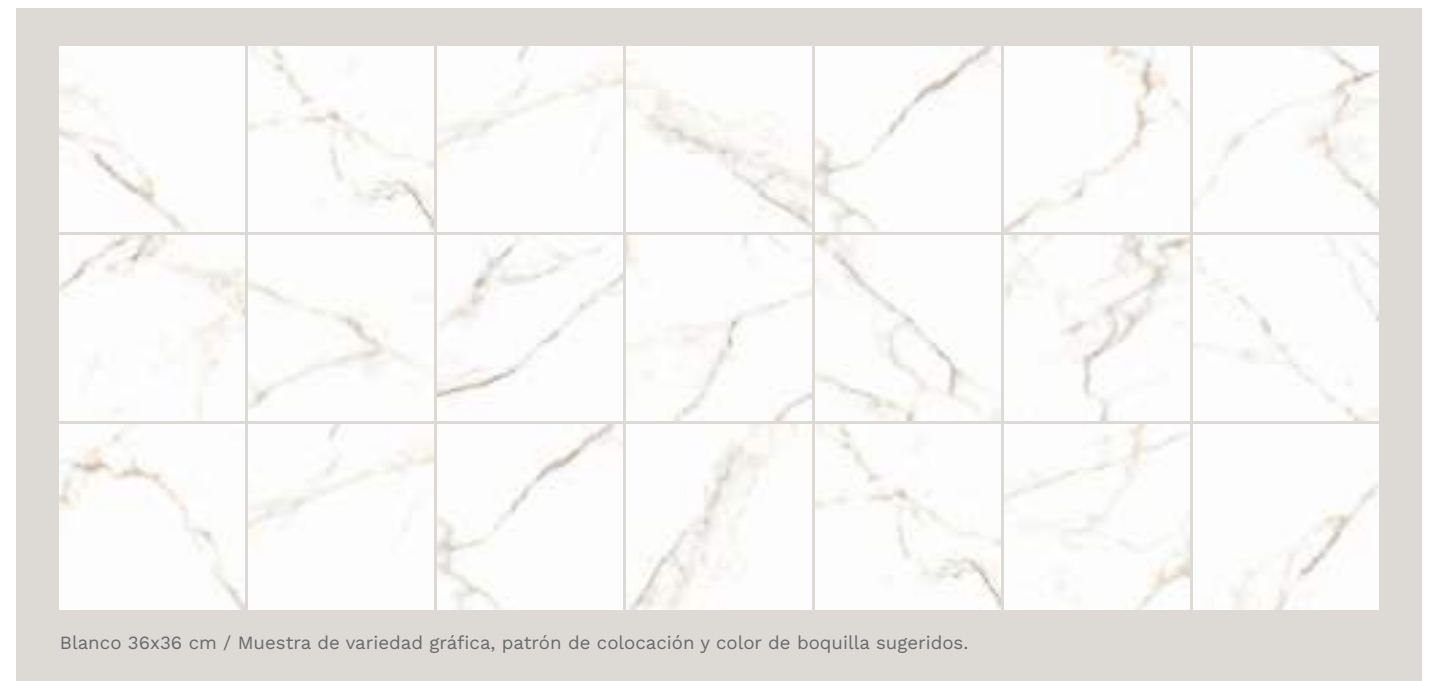

# Mármol Aude

36 x 36 cm

nuevo

Piso y muro semibrillante

Blanco

36x36 cm  
Semibrillante

Blanco 36x36 cm / Muestra de variedad gráfica, patrón de colocación y color de boquilla sugeridos.

Crest Blanco  
Crest Cerámico Rápido