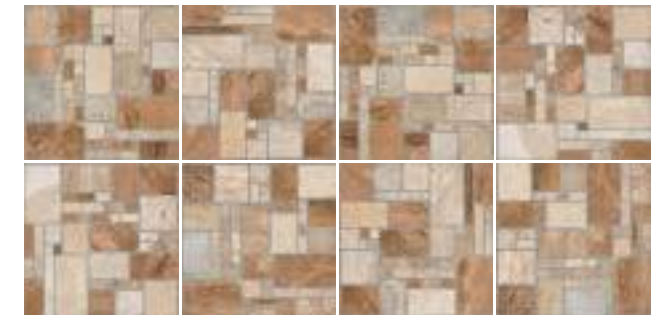

Rojo 55x55 cm / Muestra de variedad gráfica.

ADHESIVOS RECOMENDADOS

Crest Blanco
Crest Cerámico Rápido

CÓDIGOS DE BOQUILLAS SUGERIDOS

Rojo 29 31

PEI

Variación gráfica

I

Empaque y características

55x55 cm

Piezas Caja

m² Caja

kg Caja

Cajas Palet

m² Palet

kg Palet

5

1.49

26.14

36

53.64

940.85