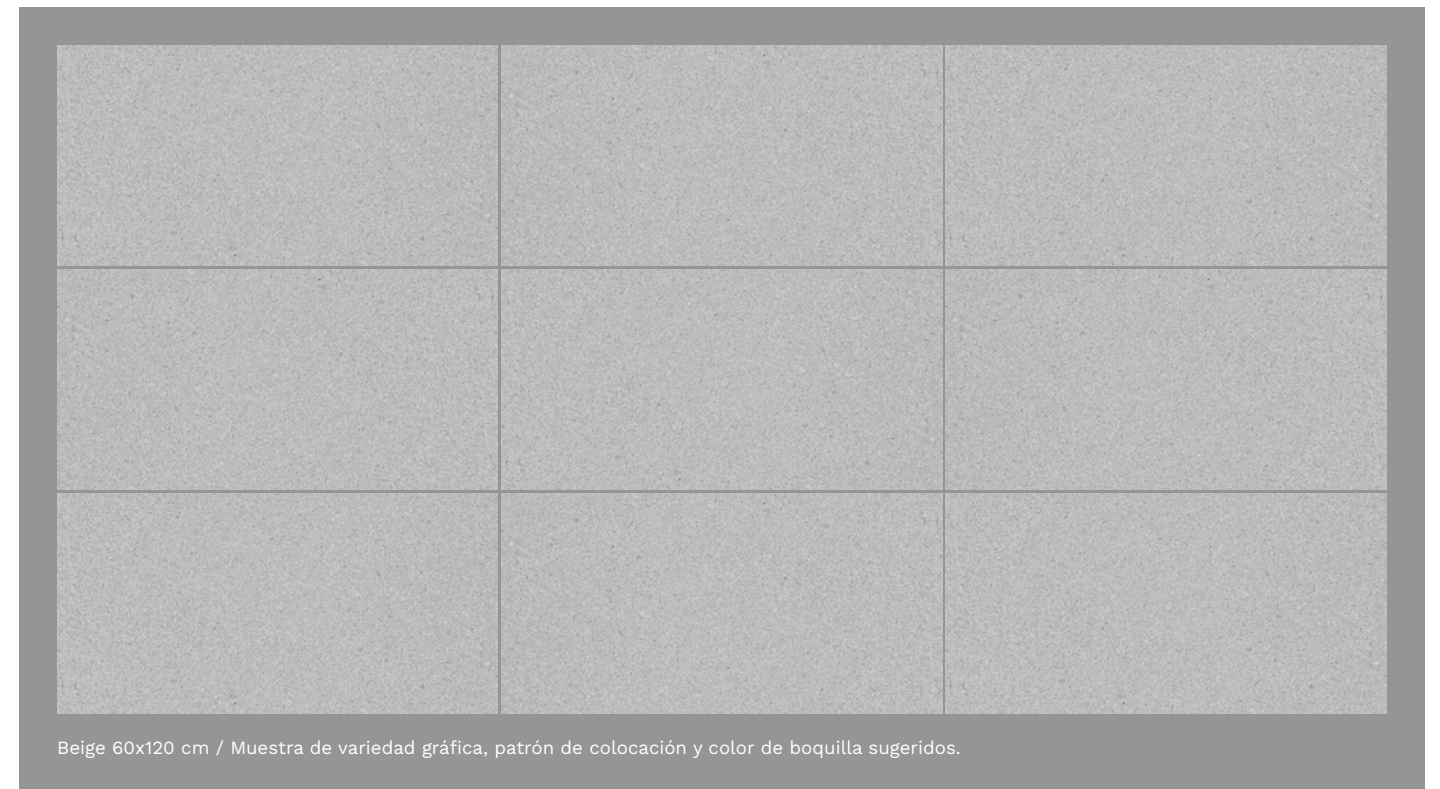

ADHESIVOS RECOMENDADOS

Crest Gran Formato  
Crest Flexible GF

CÓDIGOS DE BOQUILLAS SUGERIDOS

Beige 08 29 Dark Grey 33 36

Piso: Sando dark grey 59.3x119.0 cm  
Muro: Piedra Soby platino 60x60 cm

PEI  
IV

Variación gráfica  
● ● ● ●