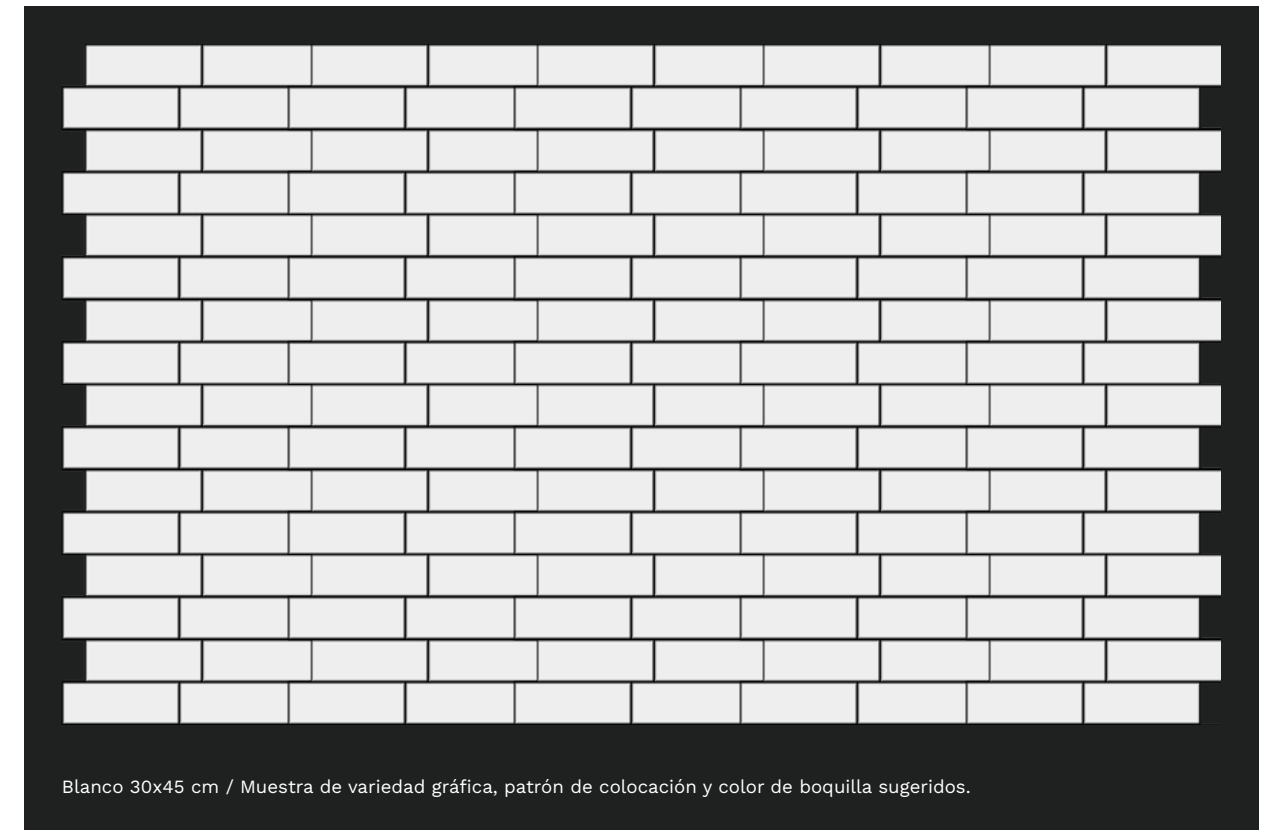

Blanco 30x45 cm / Muestra de variedad gráfica, patrón de colocación y color de boquilla sugeridos.

ADHESIVOS RECOMENDADOS

Crest Blanco  
Crest Cerámico Rápido

CÓDIGOS DE BOQUILLAS SUGERIDOS

Blanco 01 36 Rojo 01 36