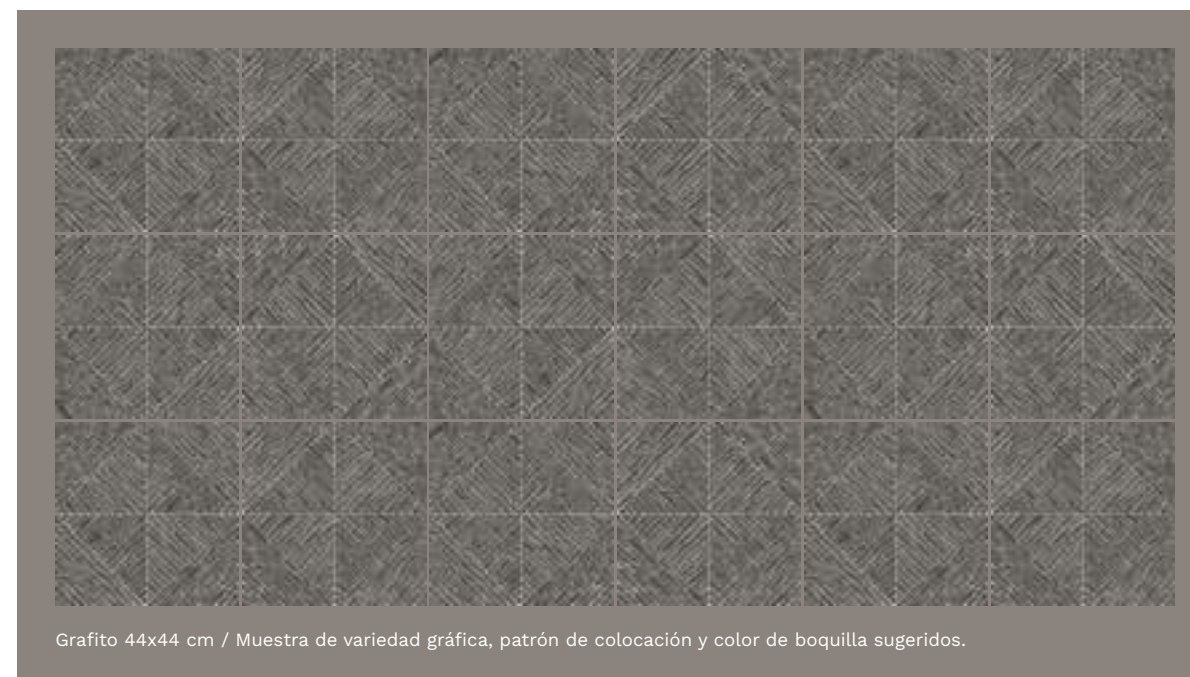

Grafito 44x44 cm / Muestra de variedad gráfica, patrón de colocación y color de boquilla sugeridos.

ADHESIVOS RECOMENDADOS

Crest Blanco
Crest Cerámico Rápido

CÓDIGOS DE BOQUILLAS SUGERIDOS

Grafito 28 33

Piso: Lorte grafito 44x44 cm

PEI

III

Variación gráfica

Empaque y características

44x44 cm	10	1.92	28.10	64	122.88	1798.47

Piezas Caja m² Caja kg Caja Cajas Palet m² Palet kg Palet