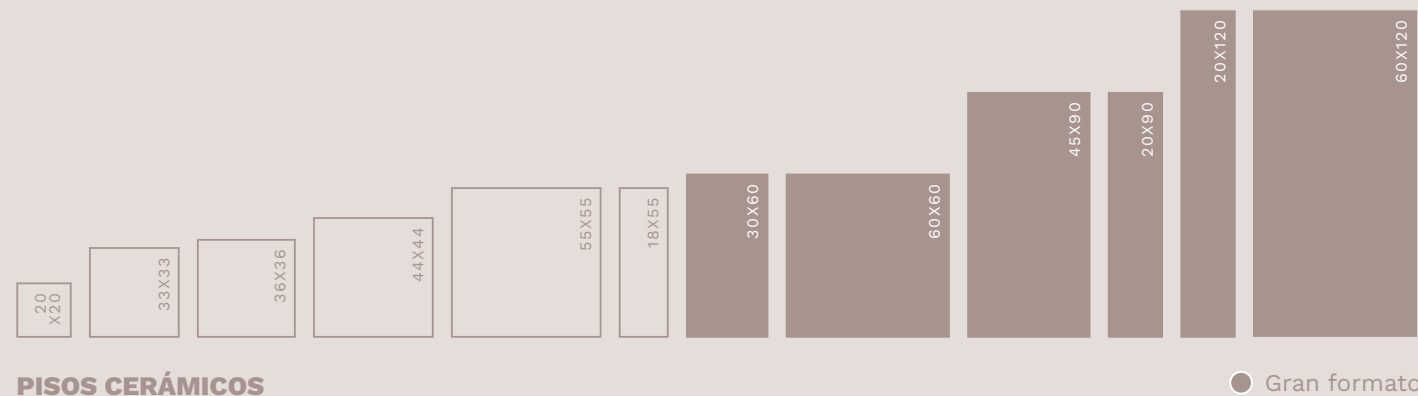

- En 2006 nace Firenze, nuestra marca de productos porcelánicos, diseños de tendencia mundial en formatos 60x60 cm, 30x60 cm y cortes de multiformatos. La tendencia mundial es crear formatos cada vez más grandes (120x60 cm) y esbeltos (15x120 cm).
- En 2007 se conformó en México un equipo multidisciplinario conformado por geólogos, arquitectos y diseñadores, todos mexicanos, con la tarea de crear una línea porcelánica para Firenze con enfoque nacionalista que reflejara nuestras raíces y costumbres, naciendo nuestra exitosa Colección Mexicana.
- Iniciamos formalmente la Especificacion en el Segmento de Lujo y Premium, presentando la Linea Firenze con su portafolios de Porcelanico y cuerpo rojo.
- Inicia la evangelización del Porcelánico dirigido a fuerzas de venta y asesores, conceptualizadores y arquitectos, donde el nuevo discurso debe enfocarse al concepto.
- Nuestros Productos porcelánicos tienen valores de absorción menores a 0.5%., siendo la principal diferencia contra el piso cerámico de absorción de 6%.
- Implementamos en Lineas de Fabricación, las Decoradoras en Polvo y Alta Definición, simulando fielmente que nuestro piso pareciera natural.

PISOS CERÁMICOS