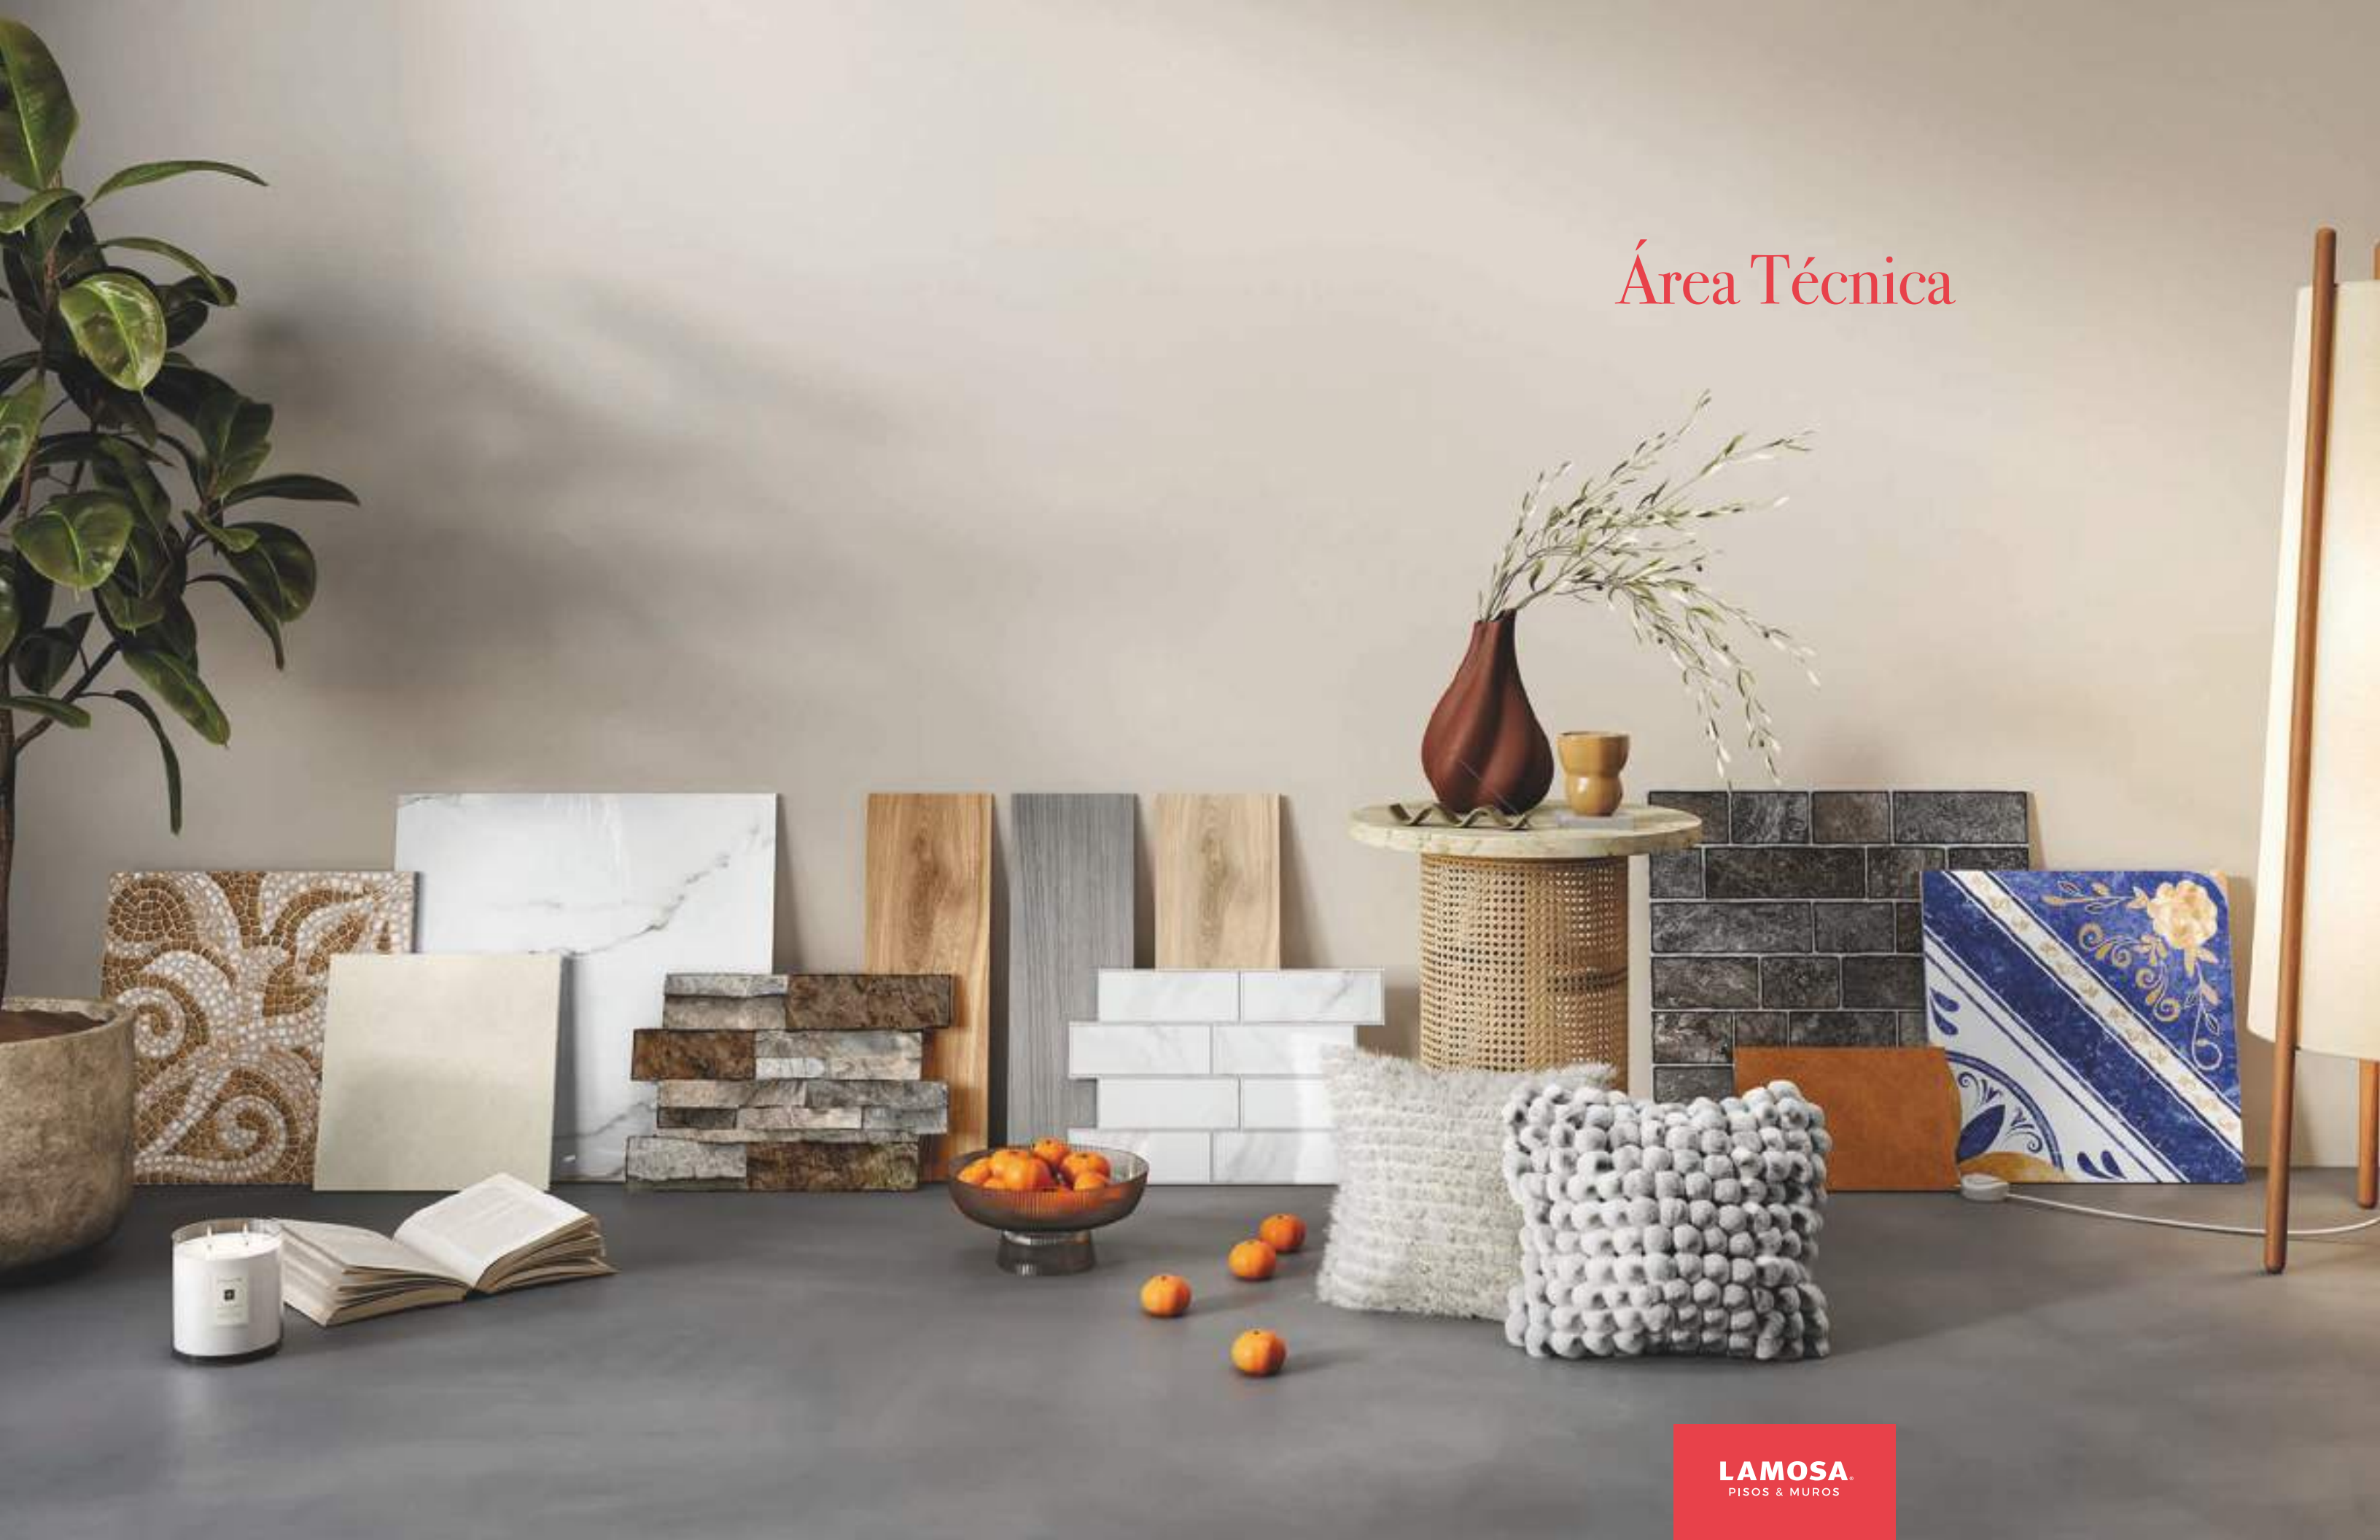

Área Técnica

Adhesivos recomendados

Crest Blanco

Para todo tipo de pisos y muros cerámicos.

Fórmula antideslizante y mejor trabajabilidad.

Excelente resistencia a la compresión, tensión y adherencia.

El adhesivo más utilizado por los instaladores en México.

Mejor proporción de cemento que contratipos.

Crest Gran Formato

Ideal para piezas de gran formato y peso.

Formula antiablatamiento, nivela y pega al mismo tiempo.

También como uso de piso sobre piso en interior.

Soporta espesores de hasta 3 cm.

Con formula antideslizante y mayor tiempo abierto.

Crest Porcelanato

Pega porcelanato, cerámico, mármol y granito.

Formula antideslizante en muros.

Formula mas trabajable y de mayor resistencia.

Modificado polímeros de alta calidad.

Fórmula balanceada que garantiza su inversión.

Crest Cerámico Rápido

Fraguado rápido: emboquille en 6 horas y tráfico ligero en 12 horas.

Ideal para lograr mejores avances de obra.

Para todo tipo de cerámicos.

Aditivos especializados para acelerar su secado.

Reduce los tiempos de obra.

Crest Flexible GF

Ideal para sustratos flexibles como madera contrachapada, tabla yeso y tabla cemento.

Para piezas de gran formato y peso.

Soporta micro movimientos estructurales.

Diseño sofisticado para superficies inestables.

Con tecnología flex tech.

Modificado con Látex.

Crest Fachadas GF

Formula antideslizante y con sellador.

Flexible y absorbe cambios bruscos de temperatura.

Para piezas de gran formato y peso.

Diseño sofisticado para el uso en fachadas balanceada que garantiza su inversión.

Boquillas recomendadas

Crest BoquiCrest Ultramax

Emboquillador base cemento portland, con arena silica, pigmentos especiales, resinas en polvo redispersables, granulometría controlada y aditivos de alta calidad diseñado para boquillas mayores a 3 mm hasta 15mm. Su fórmula le permite ser un emboquillador con cierta flexibilidad, fluido, resistente a la humedad y más trabajable ofrece colores más intensos, consistentes y permanentes, con mayor facilidad de limpieza, alta resistencia a la compresión, reducir al máximo la eflorescencia, evitar el agrietamiento y desgaste propios del tráfico.

Clasificado en la Norma ANSI A 118.7 y aporta puntos LEED.

NOTA IMPORTANTE: Los colores son representativos y pueden variar por motivo de impresión o reproducción en medios electrónicos consulte el muestrario oficial con su distribuidor para obtener una muestra más exacta.

01	Blanco ártico	13	Adobe	25	Cacao
02	Blanco	14	Álamo	26	Cantera
03	Arena	15	Palo de Rosa	27	Grafito
04	Marfil	16	Cerezo	28	Niebla
05	Cenizo	17	Moka	29	Plata
06	Mármol	18	Chocolate	30	Sepia
07	Champagne	19	Abedul	31	Titanio
08	Hueso	20	Naranja	32	Platino
09	Crema	21	Mandarina	33	Acero
10	Roble	22	Ladrillo	34	Fresno
11	Gamuza	23	Uva	35	Índigo
12	Arcilla	24	Barro	36	Negro