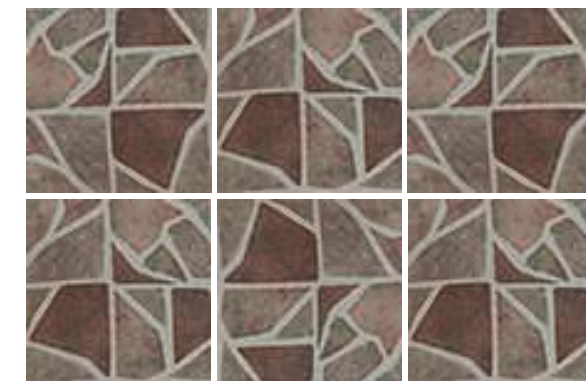

# Pasadena

33 x 33 cm

Café

33x33 cm  
Mate

Café 33x33 cm / Muestra de variedad gráfica.

ADHESIVOS RECOMENDADOS

Crest Blanco  
Crest Cerámico Rápido

CÓDIGOS DE BOQUILLAS SUGERIDOS