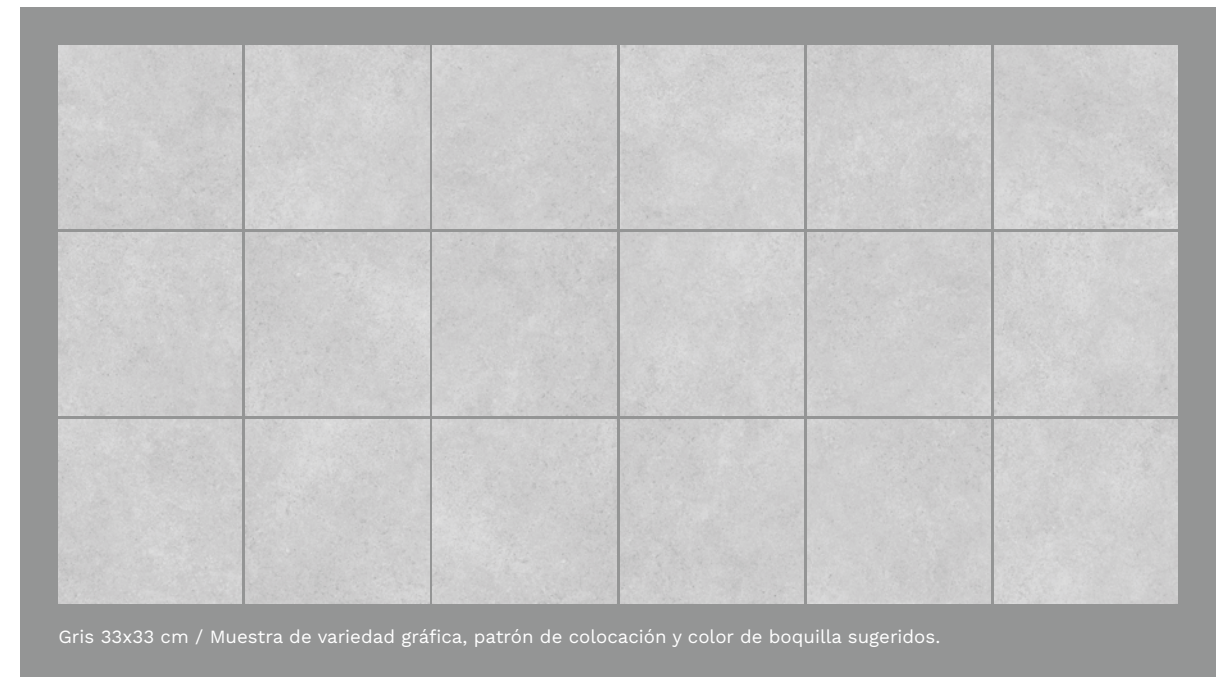

ADHESIVOS RECOMENDADOS

**Crest Blanco**  
**Crest Cerámico Rápido**

CÓDIGOS DE BOQUILLAS SUGERIDOS

Beige 02 04 Gris 03 29

Piso: **Cofu gris 33x33 cm**  
Muro: **Cofu gris 33x33 cm y Cofu beige 33x33 cm**

PEI  
II