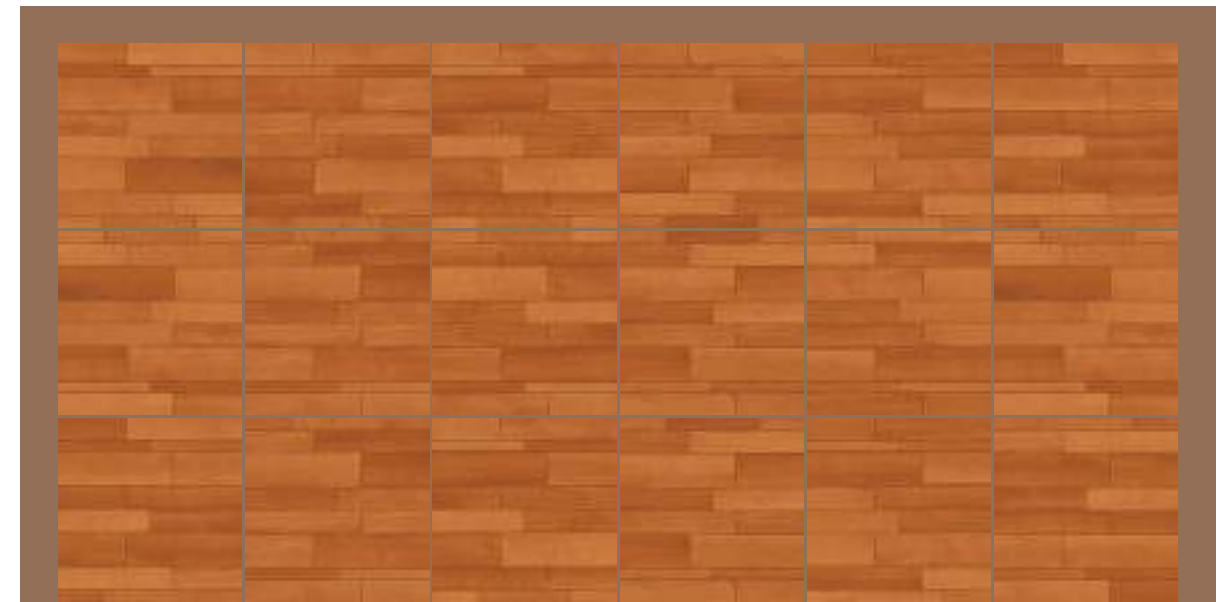

# Madera Bazna

44 x 44 cm

nuevo

Rojo

44x44 cm  
Brillante

Piso y muro brillante

Rojo 44x44 cm / Muestra de variedad gráfica, patrón de colocación y color de boquilla sugeridos.

ADHESIVOS RECOMENDADOS