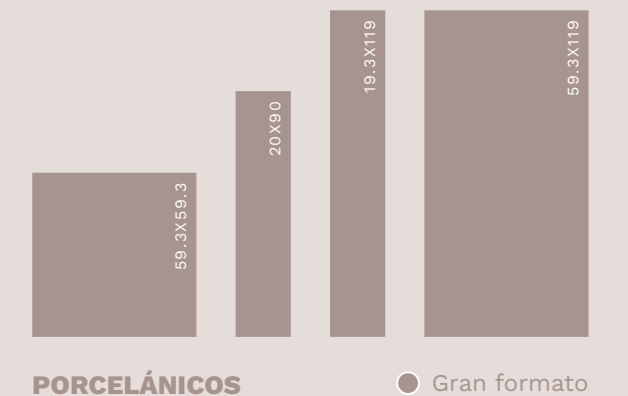

- En 2006 nace Firenze, nuestra marca de productos porcelánicos, diseños de tendencia mundial en formatos 60x60 cm, 30x60 cm y cortes de multiformatos. La tendencia mundial es crear formatos cada vez más grandes (120x60 cm) y esbeltos (15x120 cm).
- En 2007 se conformó en México un equipo multidisciplinario conformado por geólogos, arquitectos y diseñadores, todos mexicanos, con la tarea de crear una línea porcelánica para Firenze con enfoque nacionalista que reflejara nuestras raíces y costumbres, naciendo nuestra exitosa Colección Mexicana.
- Iniciamos formalmente la Especificacion en el Segmento de Lujo y Premium, presentando la Linea Firenze con su portafolios de Porcelanico y cuerpo rojo.
- Inicia la evangelización del Porcelánico dirigido a fuerzas de venta y asesores, conceptualizadores y arquitectos, donde el nuevo discurso debe enfocarse al concepto.
- Nuestros Productos porcelánicos tienen valores de absorción menores a 0.5%., siendo la principal diferencia contra el piso cerámico de absorción de 6%.
- Implementamos en Lineas de Fabricación, las Decoradoras en Polvo y Alta Definición, simulando fielmente que nuestro piso pareciera natural.

PORCELÁNICOS