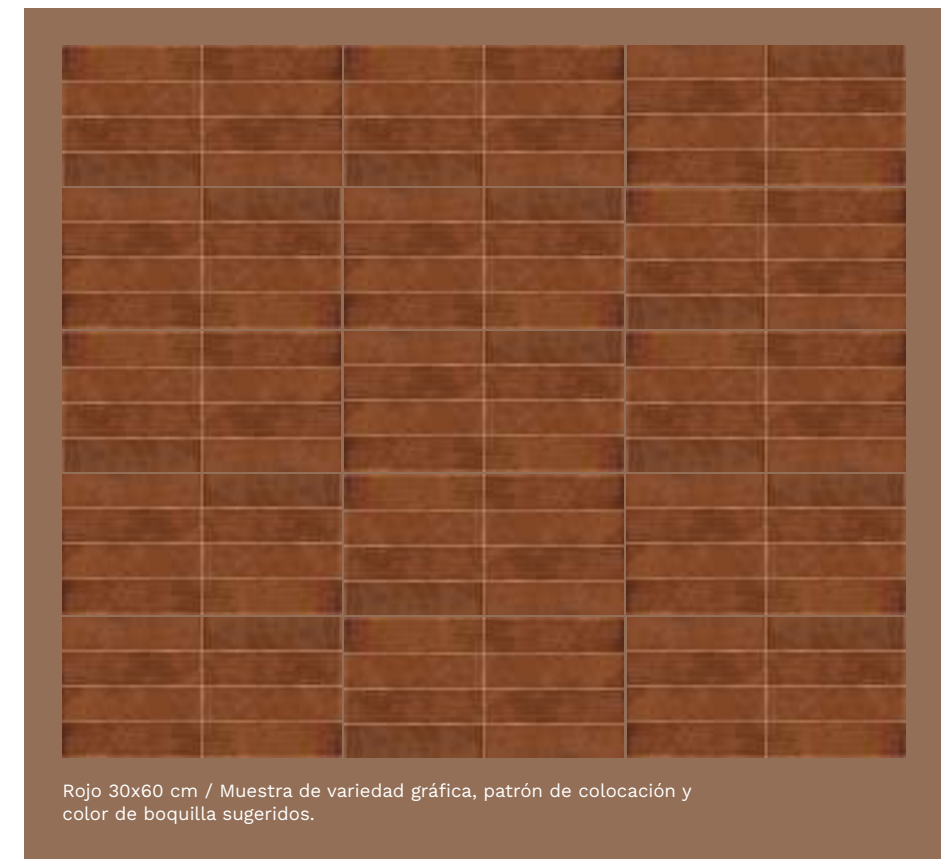

**Rústico**  
Minimalista  
Cerámica

**Nexis**

30 x 60 cm

nuevo

Muro brillante

Rojo

30x60 cm  
Brillante

Rojo 30x60 cm / Muestra de variedad gráfica, patrón de colocación y color de boquilla sugeridos.