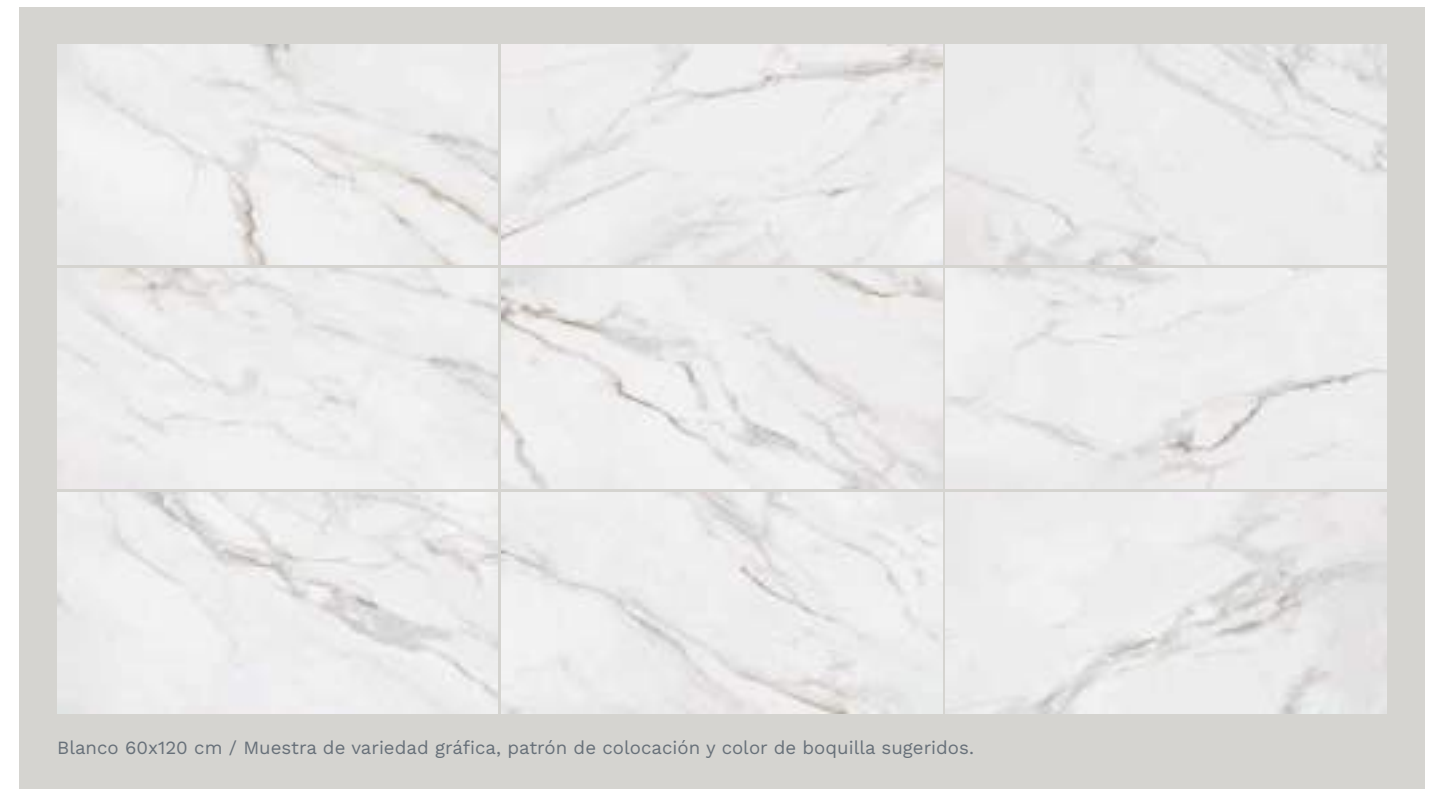

# Mármol Luku

59.3 x 119.0 cm (R) / 60 x 120 cm

nuevo

Blanco

60x120 cm  
Mate

59.3x119.0 cm  
Pulido  
Rectificado

Blanco 60x120 cm / Muestra de variedad gráfica, patrón de colocación y color de boquilla sugeridos.