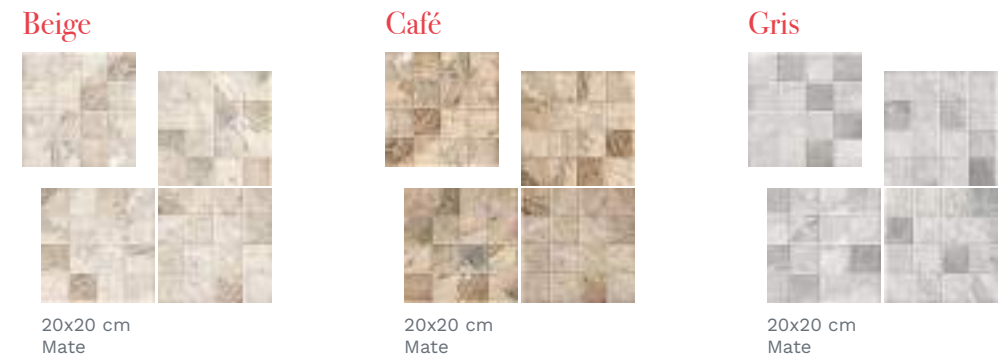

# Albis

20 x 20 cm

Piso: Albis beige 20x20 cm / Muro: Albis beige 20x20 cm

ADHESIVOS RECOMENDADOS

Crest Blanco  
Crest Cerámico Rápido

CÓDIGOS DE BOQUILLAS SUGERIDOS

Gris 02 29 Café 02 09 Beige 02 04

PEI I Variación gráfica