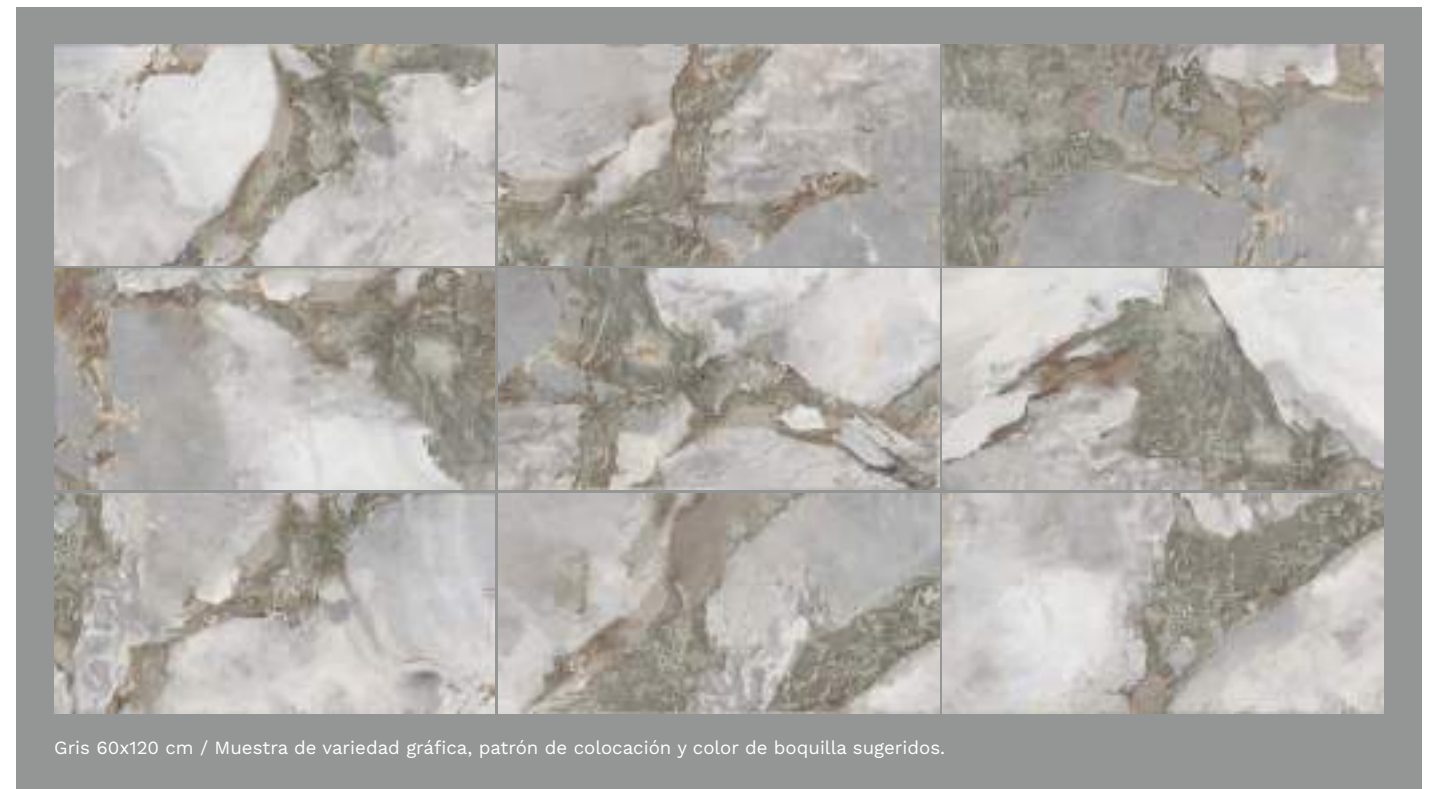

**Orosi**  
 60 x 120 cm

**Piso y muro brillante**  

nuevo

Gris

60x120 cm  
 Brillante

Gris 60x120 cm / Muestra de variedad gráfica, patrón de colocación y color de boquilla sugeridos.

ADHESIVOS RECOMENDADOS