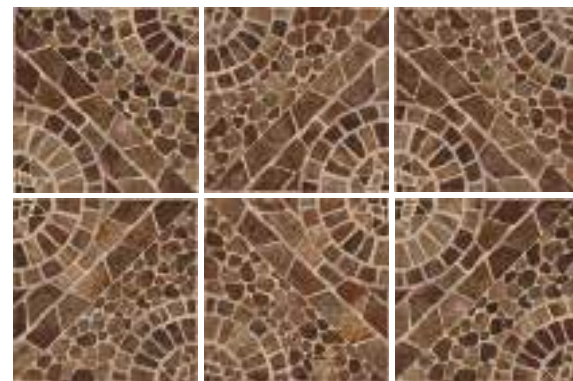

# Munet

33 x 33 cm

Terracota

33x33 cm  
Mate

Terracota 33x33 cm / Muestra de variedad gráfica.

ADHESIVOS RECOMENDADOS

Crest Blanco  
Crest Cerámico Rápido

CÓDIGOS DE BOQUILLAS SUGERIDOS