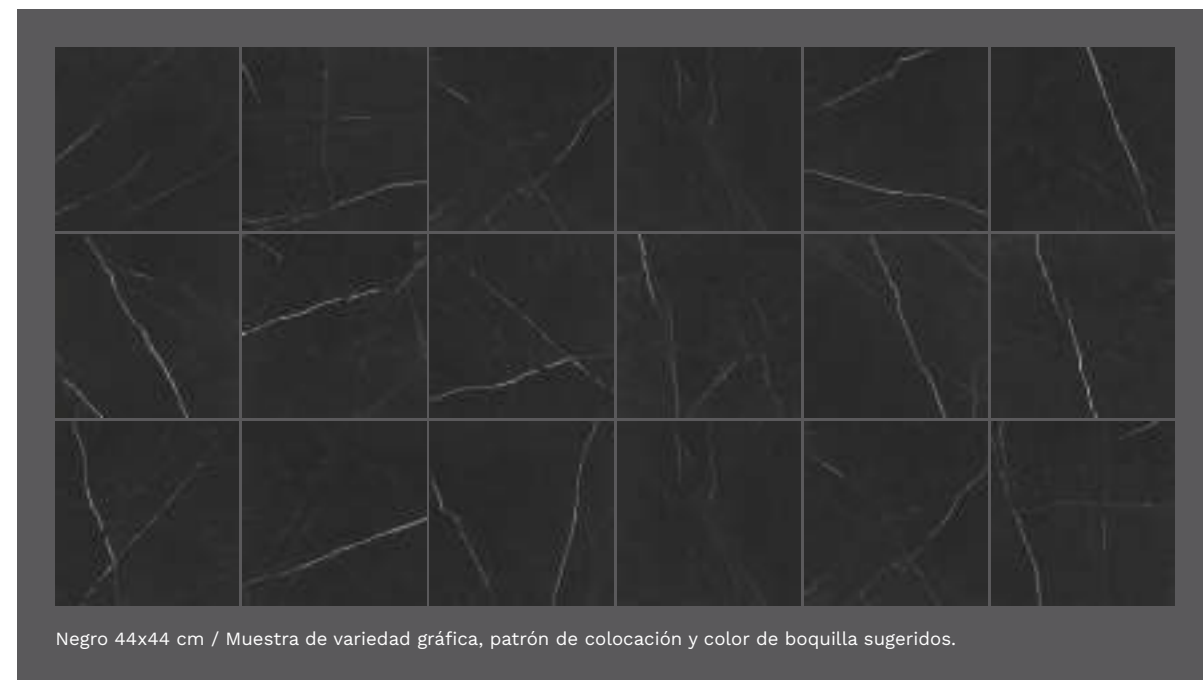

# Mármol Radu

44 x 44 cm

nuevo

Negro

44x44 cm  
Brillante

Piso y muro brillante

Negro 44x44 cm / Muestra de variedad gráfica, patrón de colocación y color de boquilla sugeridos.

Crest Blanco  
Crest Cerámico Rápido