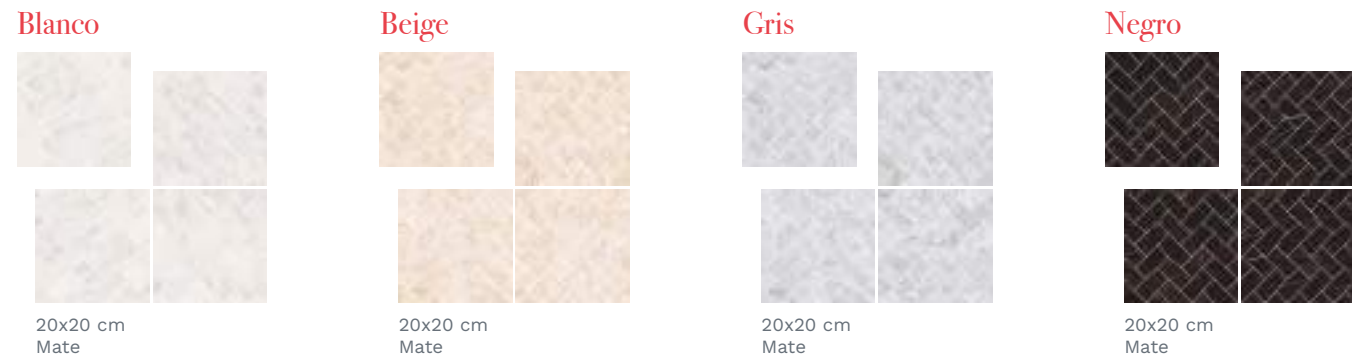

ADHESIVOS RECOMENDADOS

Crest Blanco
Crest Cerámico Rápido

CÓDIGOS DE BOQUILLAS SUGERIDOS

Negro 02 36 Gris 02 29 Beige 02 09 Blanco 02 01

PEI I Variación gráfica

Empaque y características	Piezas Caja	m² Caja	kg Caja	Cajas Palet	m² Palet	kg Palet
20x20 cm	36	1.59	22.24	80	127.20	1779.53