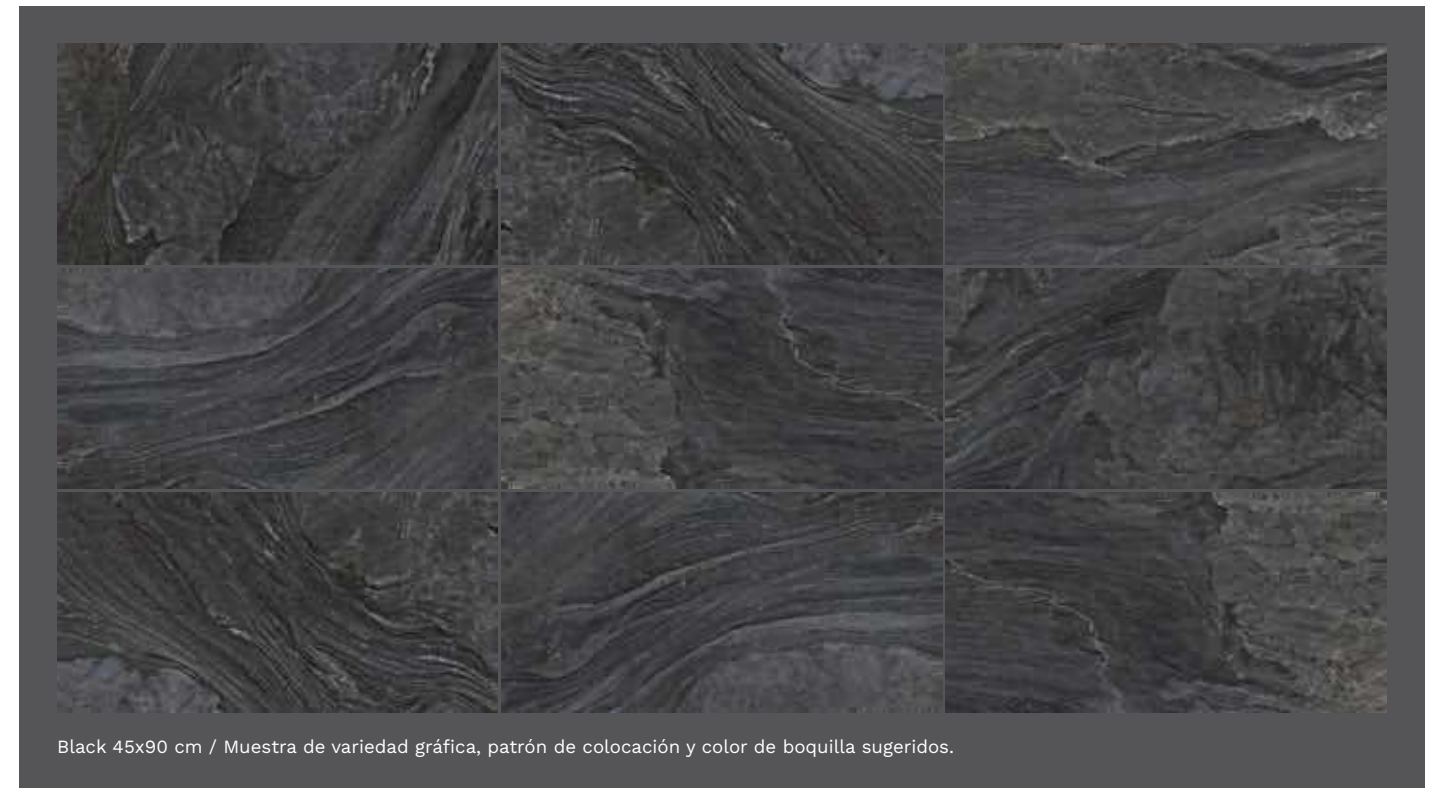

Black 45x90 cm / Muestra de variedad gráfica, patrón de colocación y color de boquilla sugeridos.

ADHESIVOS RECOMENDADOS

Crest Gran Formato
Crest Fachadas GF

CÓDIGOS DE BOQUILLAS SUGERIDOS

Gray 31 29 Black 33 36

Piso: Madera Dorval cerezo 20x120 cm
Muro: Nordica Rock gray 45x90 cm

PEI

II

Variación gráfica

Empaque y características

45x90 cm	4	1.62	31.26	24	38.88	750.23

Piezas Caja m² Caja kg Caja Cajas Palet m² Palet kg Palet