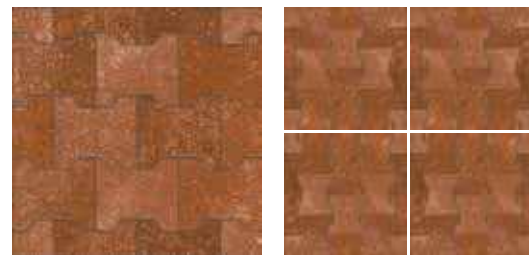

Barro

44x44 cm
Mate

Barro 44x44 cm
Muestra de variedad gráfica.