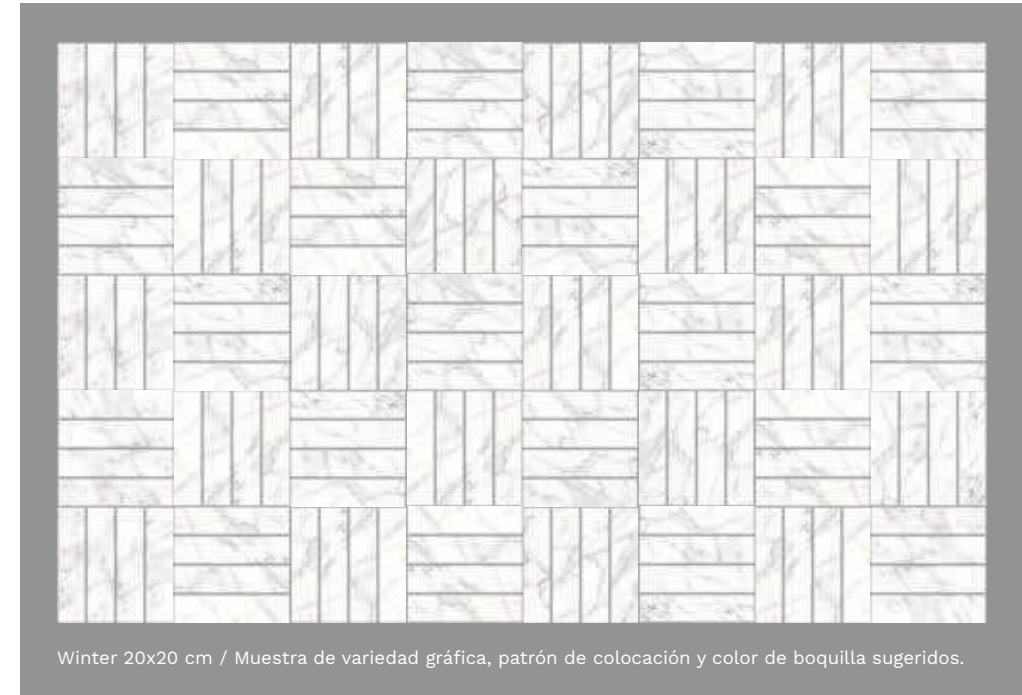

## Winter

60x60 cm  
Mate

Winter 20x20 cm / Muestra de variedad gráfica, patrón de colocación y color de boquilla sugeridos.