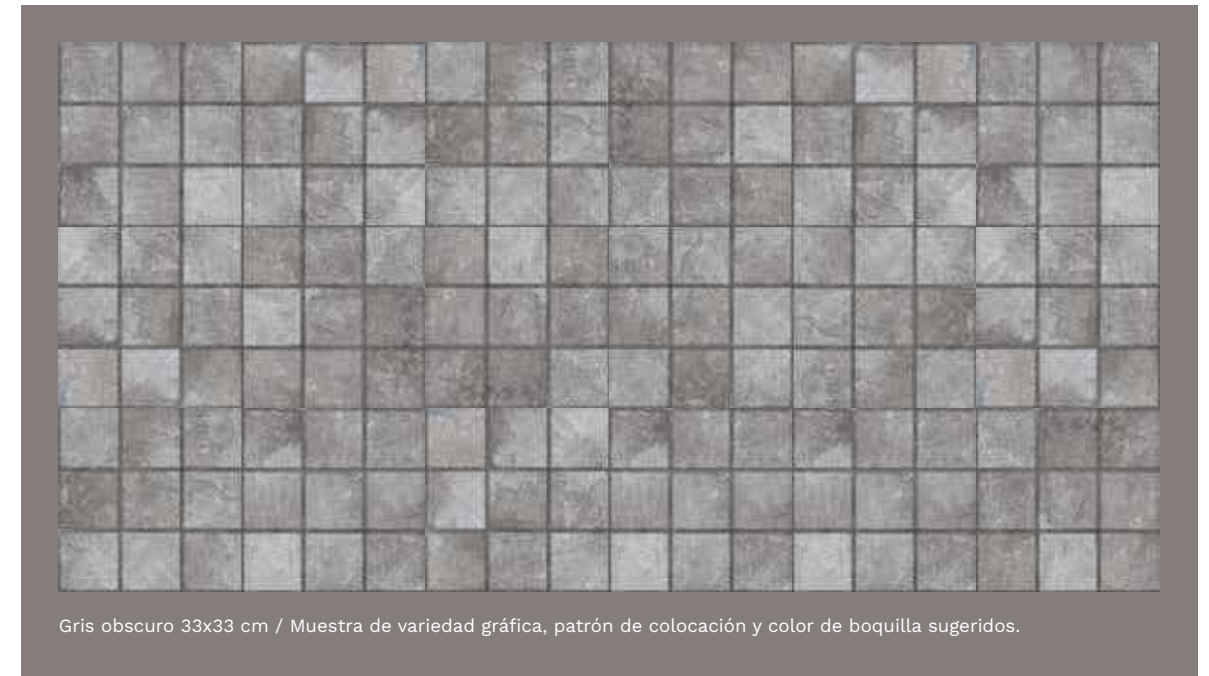

ADHESIVOS RECOMENDADOS

Crest Blanco
Crest Cerámico Rápido

CÓDIGOS DE BOQUILLAS SUGERIDOS

Café claro 31 32   **Gris Oscuro** 33 31

Piso: **Ruel café claro 33x33 cm**
Piso: **Madera Sandoval avellana 18x55 cm**

PEI

III

Variación gráfica

Empaque y características

33x33 cm	16	1,76	24.88	81	142.56	2015.28