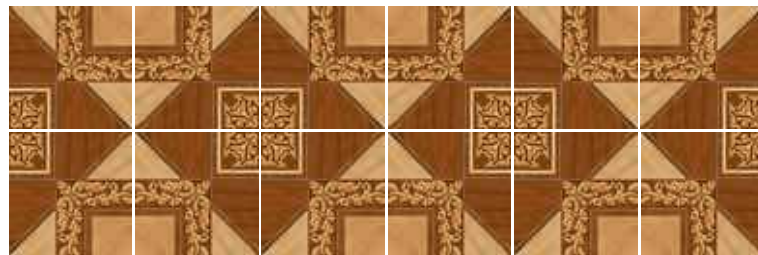

Beige 44x44 cm / Muestra de variedad gráfica y patrón de colocación.

ADHESIVOS RECOMENDADOS

Crest Blanco
Crest Cerámico Rápido

CÓDIGOS DE BOQUILLAS SUGERIDOS

Beige 09 18

PEI II

Variación gráfica

Empaque y características

44x44 cm	10	1.92	29.15	64	122.88	1865.32