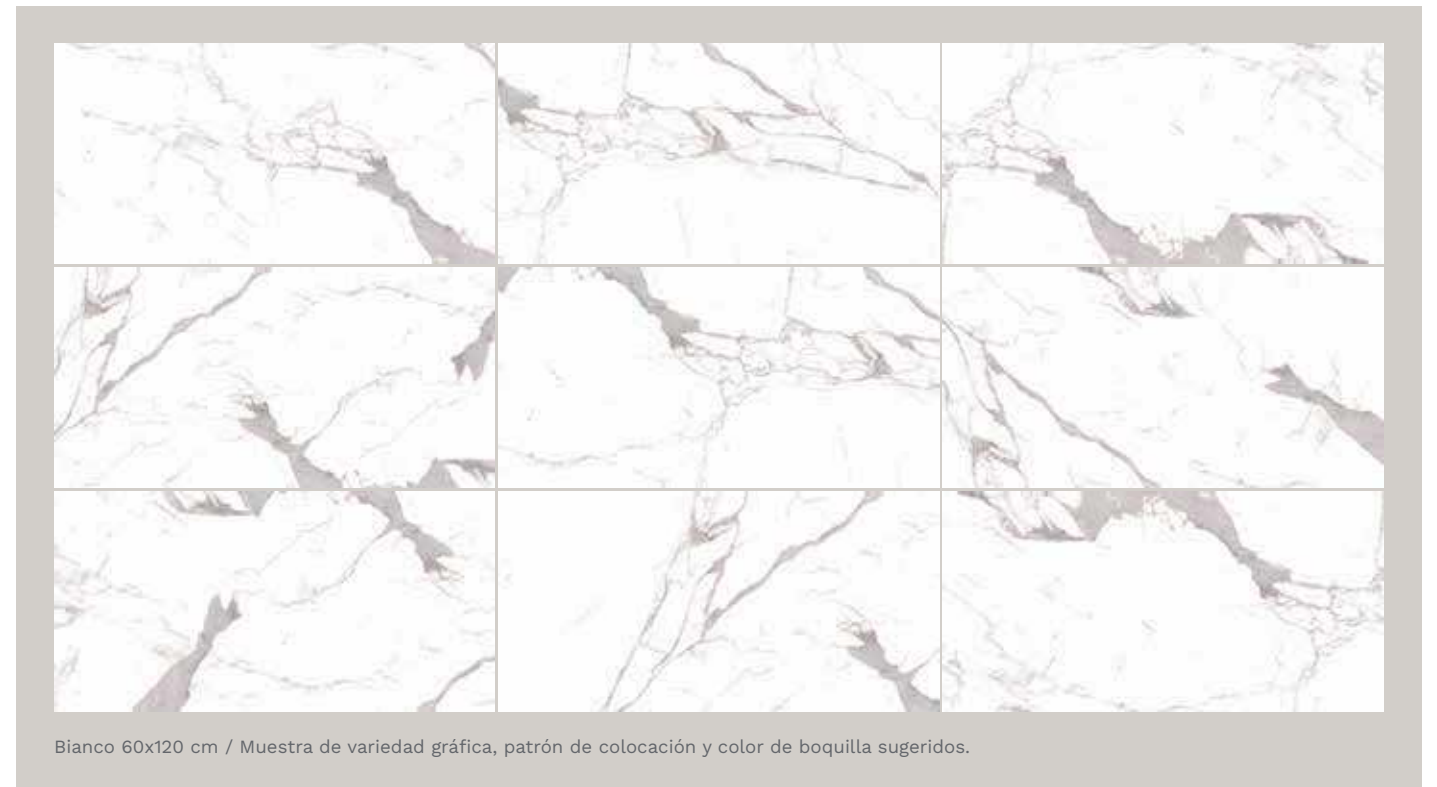

Bianco 60x120 cm / Muestra de variedad gráfica, patrón de colocación y color de boquilla sugeridos.

ADHESIVOS RECOMENDADOS

Crest Gran Formato
Crest Flexible GF

CÓDIGOS DE BOQUILLAS SUGERIDOS

Bianco 02 08

Piso: **Marble Pietra grey 60x120 cm**
Muro: **Argos blanco 60x120 cm**

PEI

II

Variación gráfica

Empaque y características

60x120 cm	Piezas Caja	m² Caja	kg Caja	Cajas Palet	m² Palet	kg Palet
60x120 cm	3	2,16	32,14	24	51,84	771,38