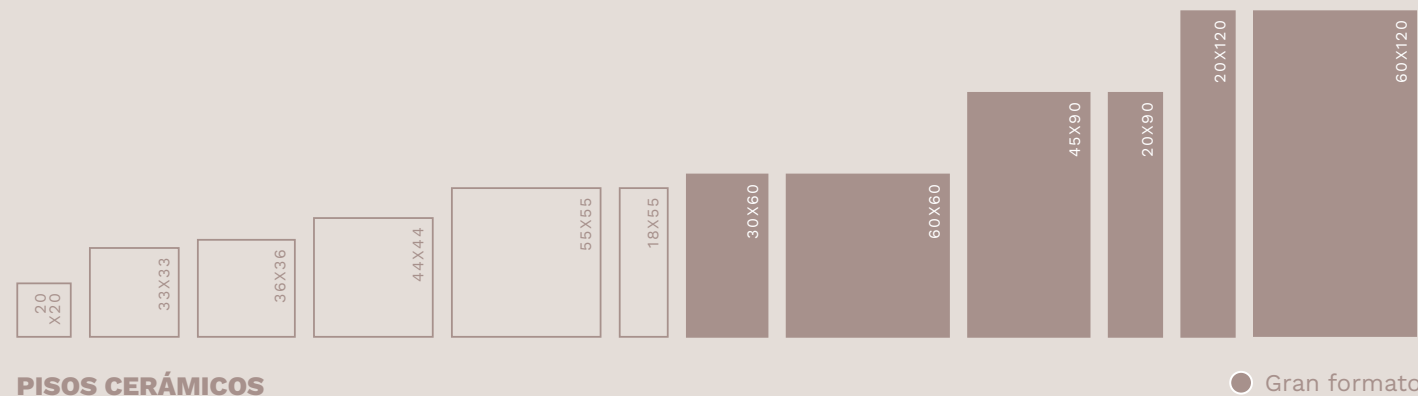

- En 2006 nace Firenze, nuestra marca de productos porcelánicos, diseños de tendencia mundial en formatos 60x60 cm, 30x60 cm y cortes de multiformatos. La tendencia mundial es crear formatos cada vez más grandes (120x60 cm) y esbeltos (15x120 cm).
- En 2007 se conformó en México un equipo multidisciplinario conformado por geólogos, arquitectos y diseñadores, todos mexicanos, con la tarea de crear una línea porcelánica para Firenze con enfoque nacionalista que reflejara nuestras raíces y costumbres, naciendo nuestra exitosa Colección Mexicana.
- Iniciamos formalmente la Especificación en el Segmento de Lujo y Premium, presentando la Línea Firenze con su portafolios de Porcelánico y cuerpo rojo.
- Inicia la evangelización del Porcelánico dirigido a fuerzas de venta y asesores, conceptualizadores y arquitectos, donde el nuevo discurso debe enfocarse al concepto.
- Nuestros Productos porcelánicos tienen valores de absorción menores a 0.5%, siendo la principal diferencia contra el piso cerámico de absorción de 6%.
- Implementamos en Líneas de Fabricación, las Decoradoras en Polvo y Alta Definición, simulando fielmente que nuestro piso pareciera natural.