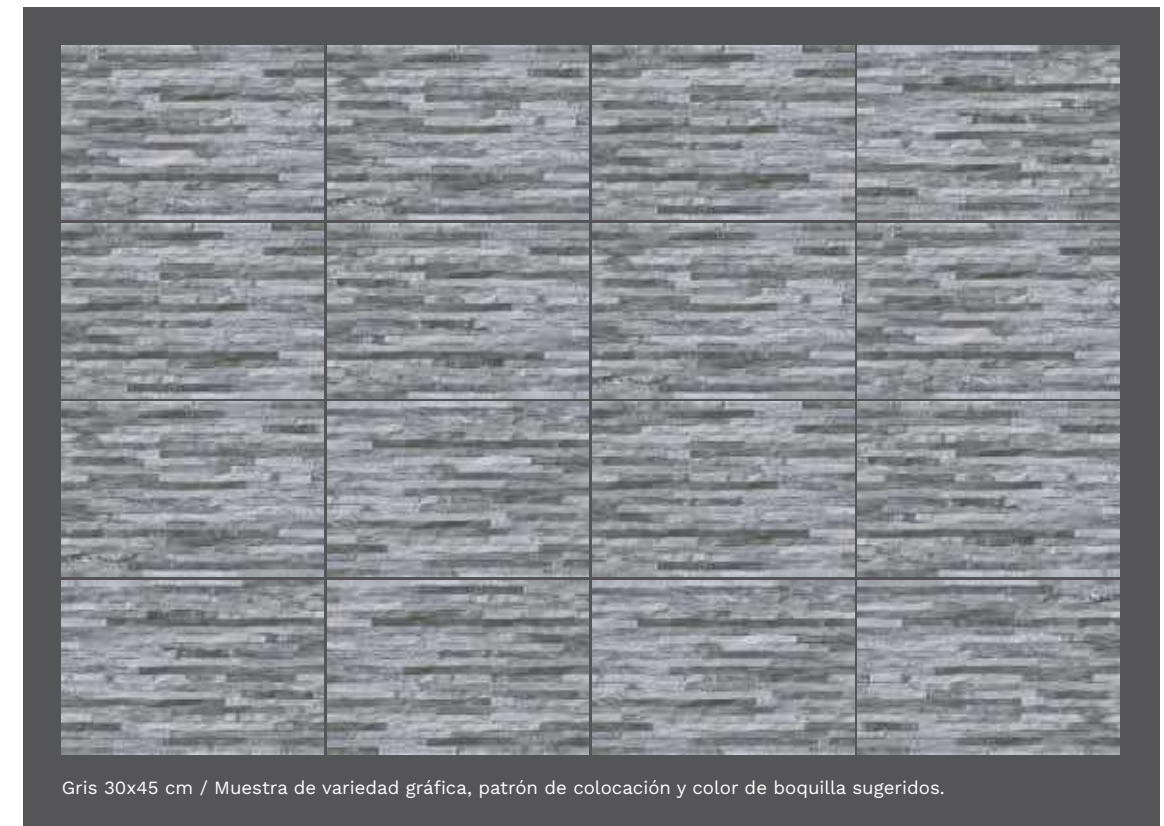

Renirano

30 x 45 cm (muro)

Muro mate

Óxido

30x45 cm
Mate

Gris

30x45 cm
Mate

ADHESIVOS RECOMENDADOS

Crest Blanco
Crest Cerámico Rápido

CÓDIGOS DE BOQUILLAS SUGERIDOS

Óxido 32 14 **Gris** 33 31

Piso: **Piedra Garrison beige 55x55 cm**
Muro: **Renirano óxido 30x45 cm**

PEI
N/A

Variación gráfica

Empaque y características

30x45 cm	Piezas Caja	m² Caja	kg Caja	Cajas Palet	m² Palet	kg Palet
30x45 cm	13	1.81	22.20	48	86.88	1065.41