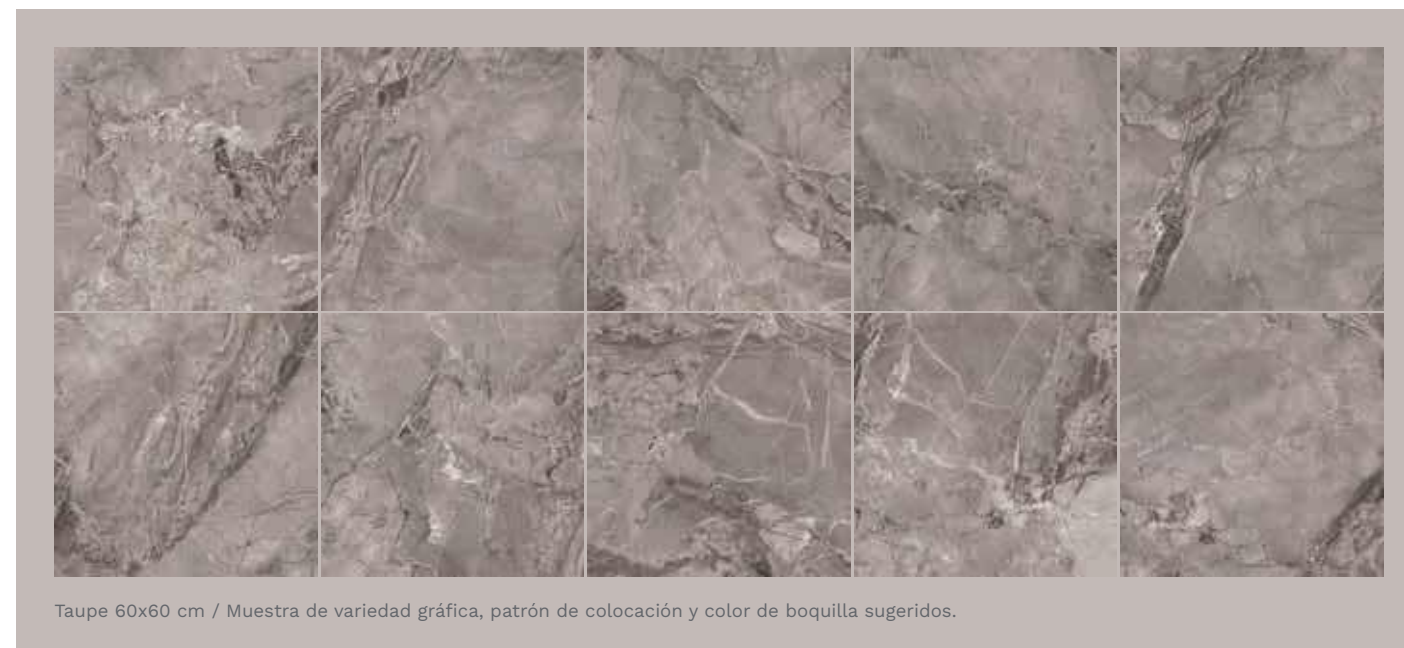

Marmoleado  
Clásico  
Cerámica

Zuluk

60 x 60 cm

Piso y muro brillante

Taupe

60x60 cm  
Brillante

Taupe 60x60 cm / Muestra de variedad gráfica, patrón de colocación y color de boquilla sugeridos.

ADHESIVOS RECOMENDADOS