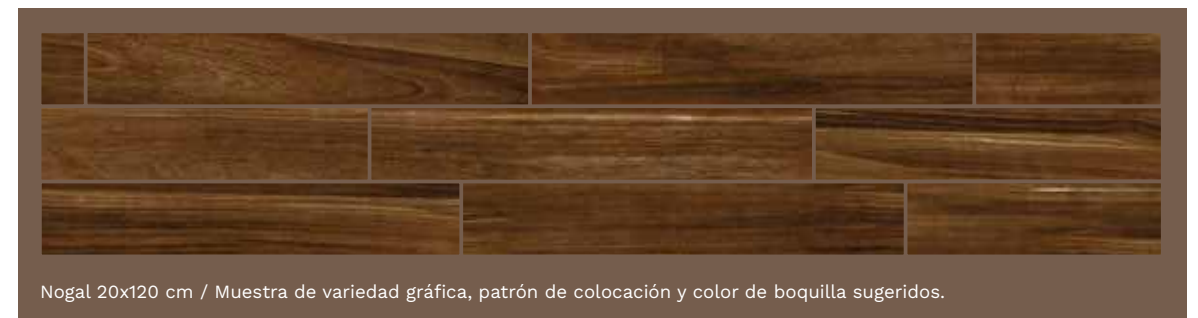

## Nogal

20x120 cm  
Mate

20x90 cm  
Mate

Sandal 20x120 cm / Muestra de variedad gráfica, patrón de colocación y color de boquilla sugeridos.

Nogal 20x120 cm / Muestra de variedad gráfica, patrón de colocación y color de boquilla sugeridos.