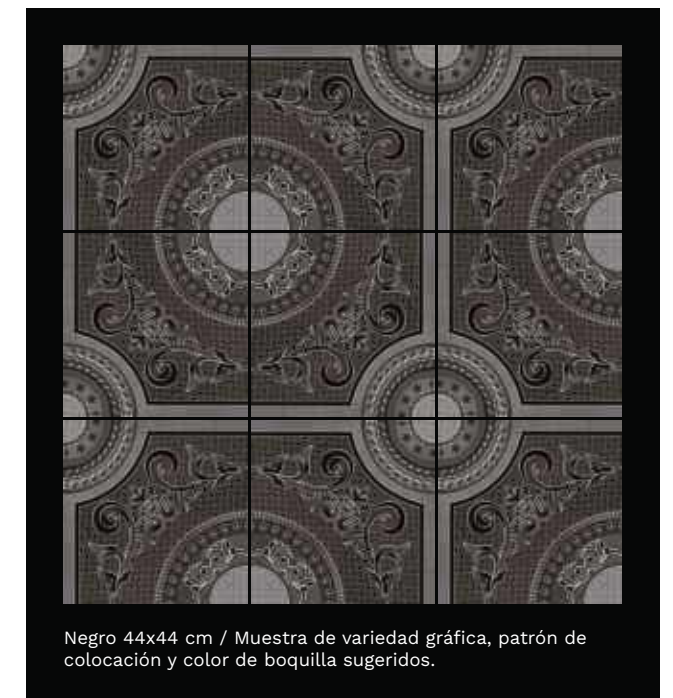

Negro 44x44 cm / Muestra de variedad gráfica, patrón de colocación y color de boquilla sugeridos.

ADHESIVOS RECOMENDADOS

Crest Blanco
Crest Cerámico Rápido

CÓDIGOS DE BOQUILLAS SUGERIDOS

Rojo 25 22 Azul 33 32 Negro 36 33

Piso: **Betania rojo 44x44 cm**

PEI

II

Variación gráfica

Empaque y características

44x44 cm	10	1.92	29.73	64	122.88	1902.72

Piezas Caja
m² Caja
kg Caja
Cajas Palet
m² Palet
kg Palet