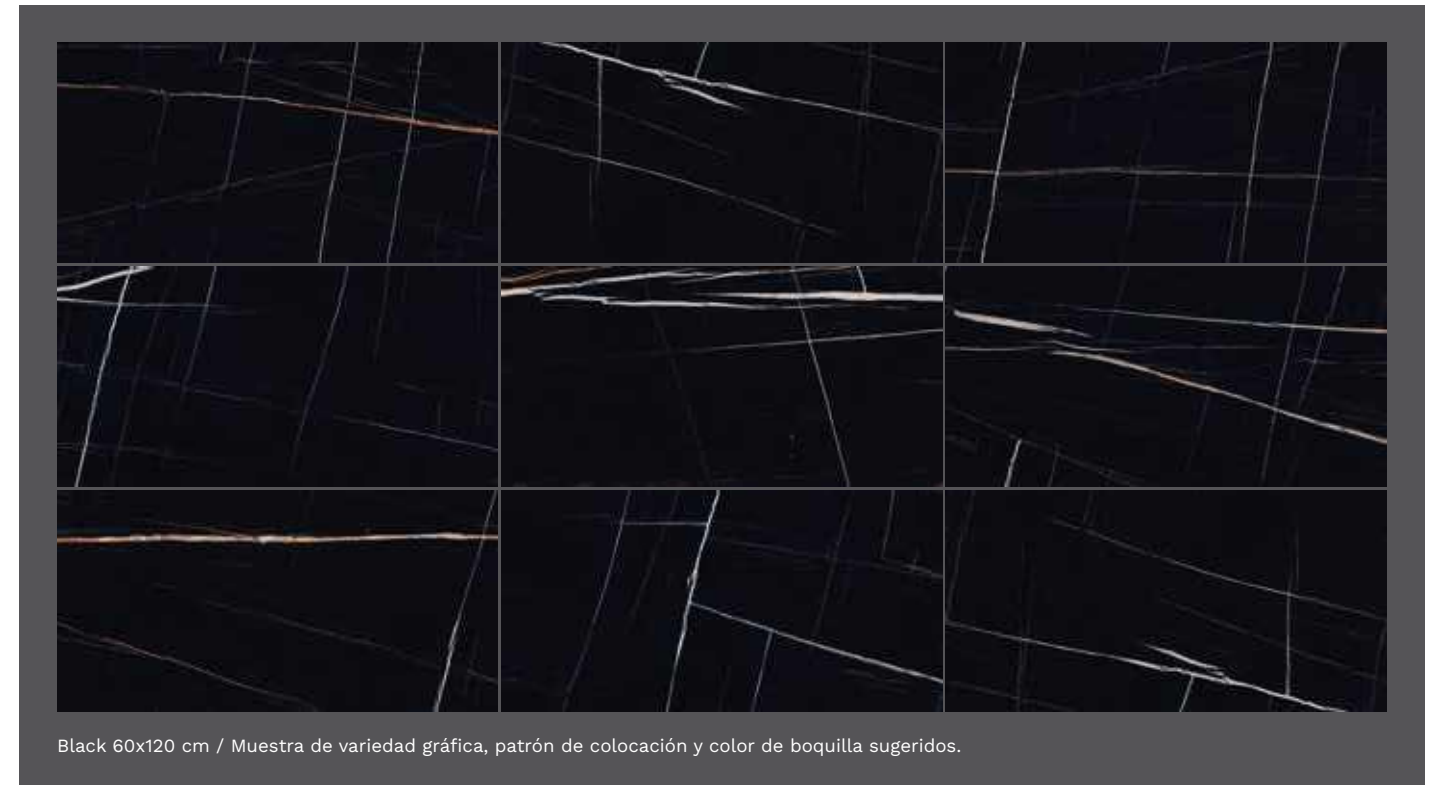

# Dark Marble

60 x 120 cm (R)

Piso y muro pulido

Black

60x120 cm Rectificado  
Pulido

Black 60x120 cm / Muestra de variedad gráfica, patrón de colocación y color de boquilla sugeridos.

ADHESIVOS RECOMENDADOS