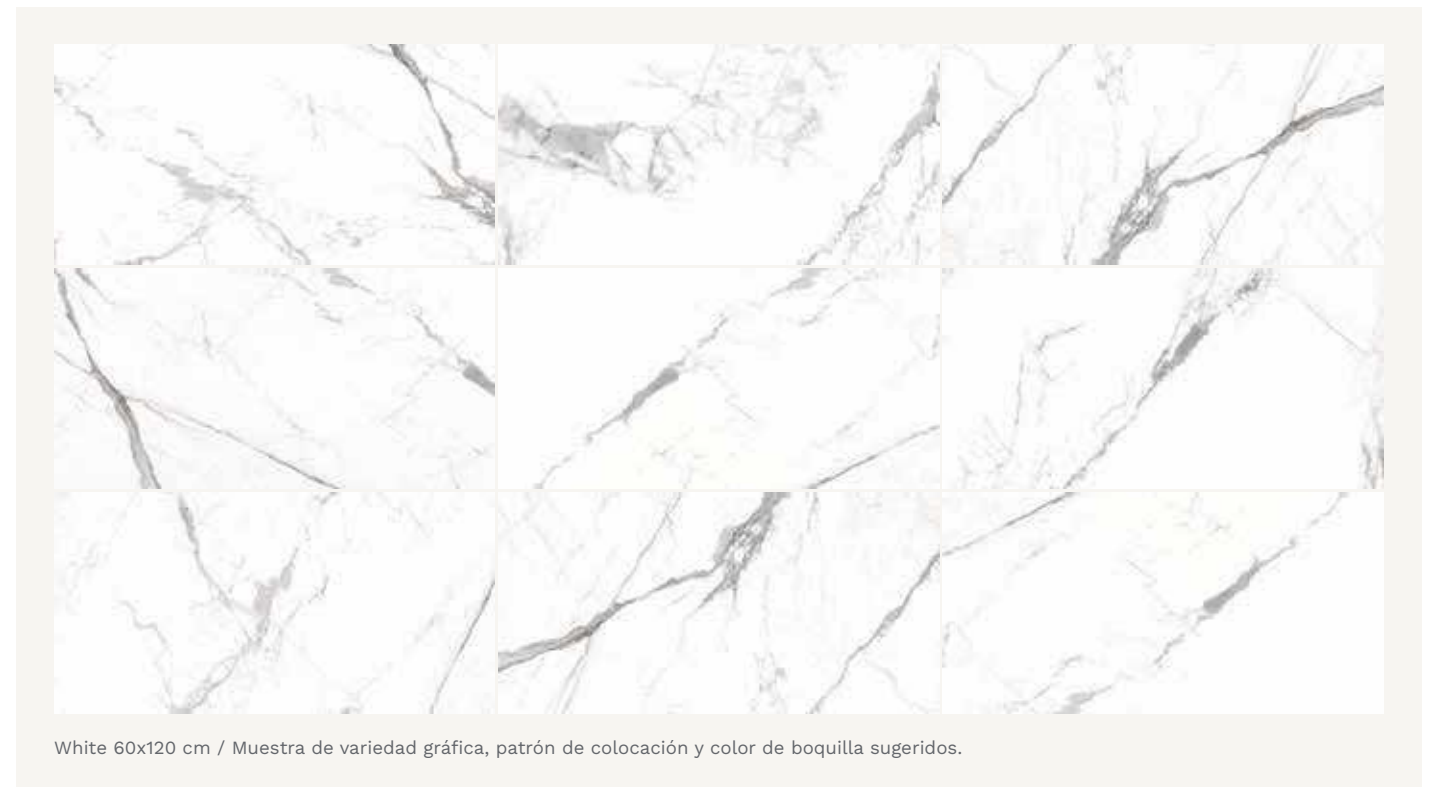

Marmoleado  
Clásico  
Porcelanato

# Macael Carrara

60 x 120 cm (R)

Piso y muro pulido

White

60x120 cm Rectificado  
Pulido

White 60x120 cm / Muestra de variedad gráfica, patrón de colocación y color de boquilla sugeridos.

ADHESIVOS RECOMENDADOS