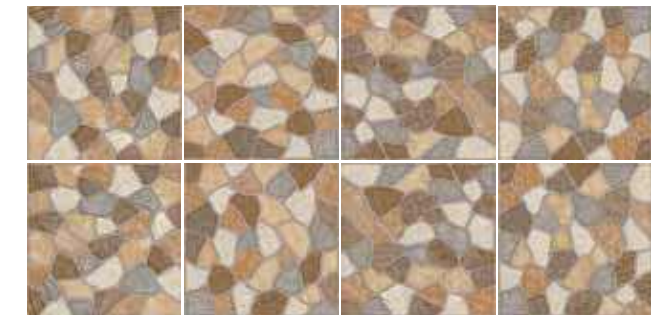

ADHESIVOS RECOMENDADOS

Crest Blanco  
Crest Cerámico Rápido

CÓDIGOS DE BOQUILLAS SUGERIDOS

Café 03 29    Gris 03 29

Café

55x55 cm  
Mate

Café 55x55 cm / Muestra de variedad gráfica.

ADHESIVOS RECOMENDADOS