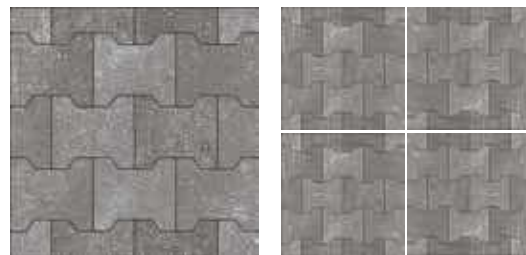

Gris

44x44 cm
Mate

Gris 44x44 cm
Muestra de variedad gráfica.