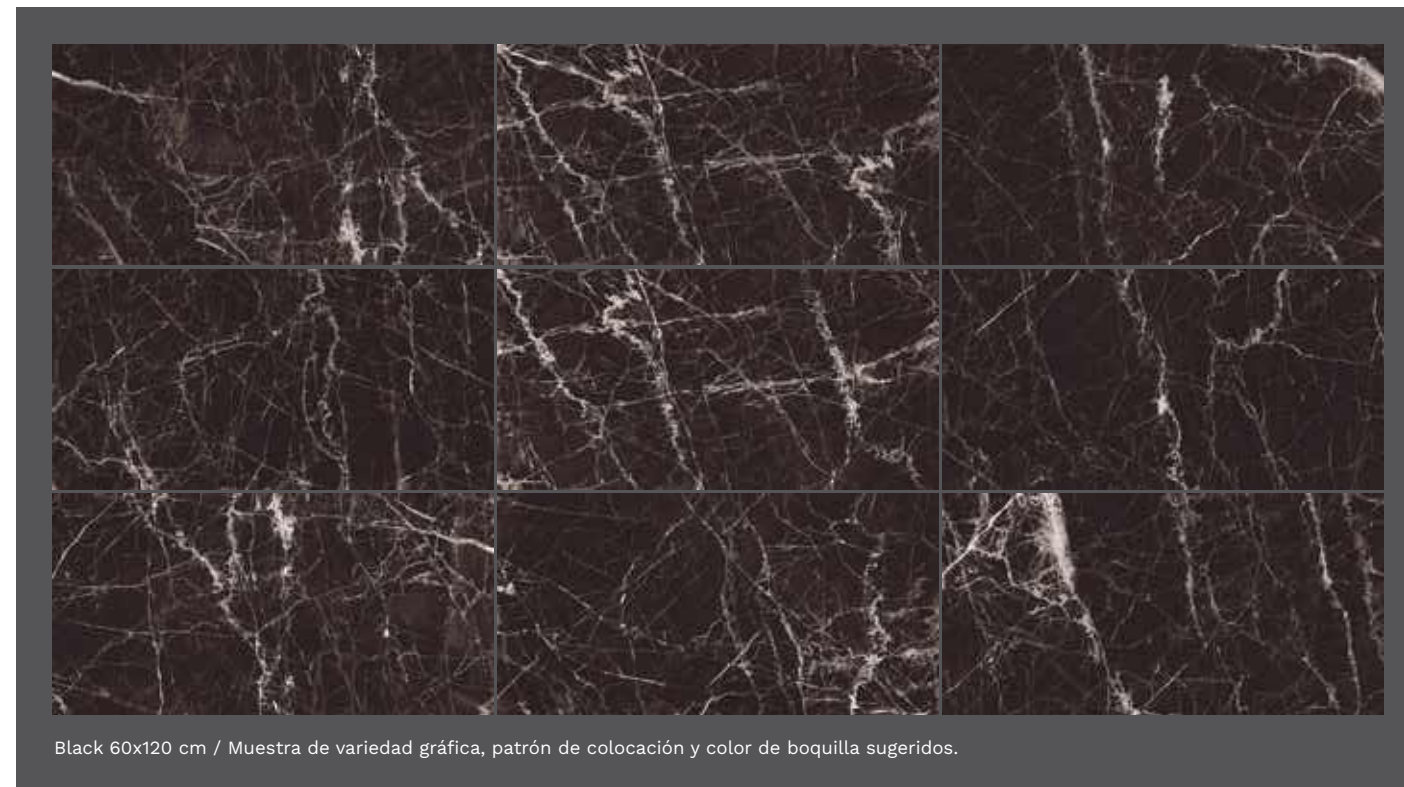

# Maurice

60 x 120 cm (R)

Piso y muro pulido

Black

60x120 cm Rectificado  
Pulido

Black 60x120 cm / Muestra de variedad gráfica, patrón de colocación y color de boquilla sugeridos.

ADHESIVOS RECOMENDADOS

Crest Gran Formato  
Crest Flexible GF