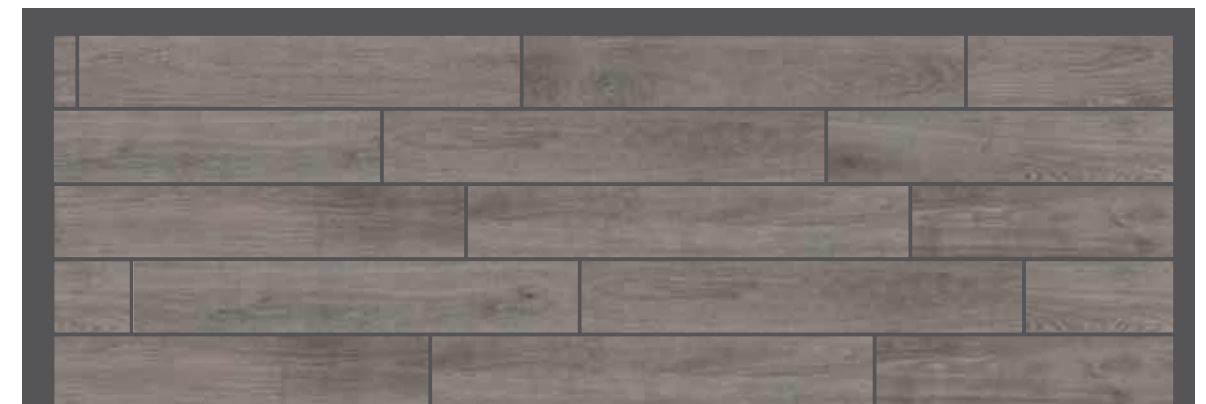

# Novawood

20 x 120 cm

Piso y muro mate

Natura

20x120 cm  
Mate

Grey

20x120 cm  
Mate

Natura 20x120 cm / Muestra de variedad gráfica, patrón de colocación y color de boquilla sugeridos.