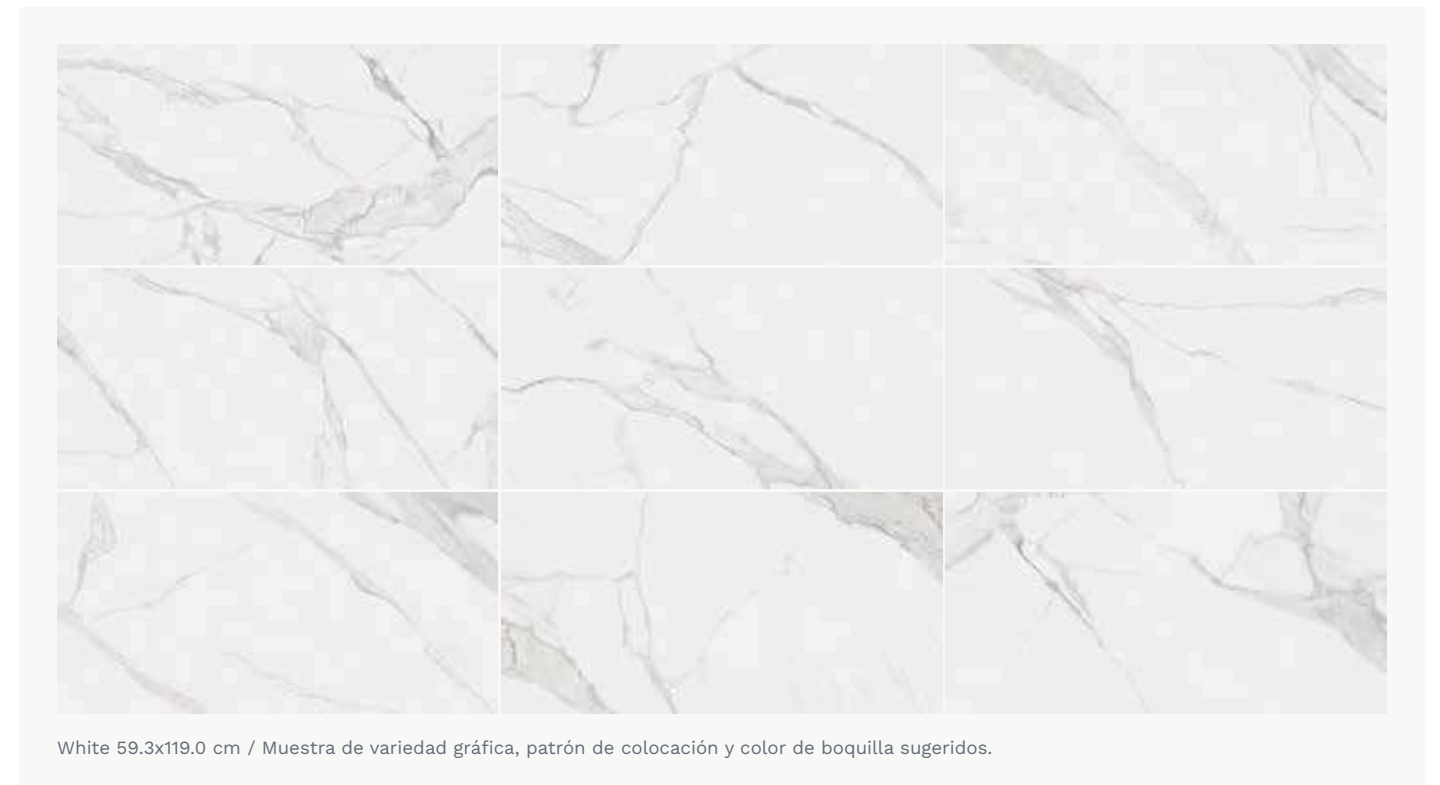

White 59.3x119.0 cm / Muestra de variedad gráfica, patrón de colocación y color de boquilla sugeridos.

ADHESIVOS RECOMENDADOS

Crest Gran Formato y Crest Flexible GF
Crest Porcelanato

White 02 01

Piso: **Lauren Stone blanco 60x120 cm**
Muro: **Lauren Stone blanco 60x60 cm**

PEI
II-III

Variación gráfica
● ● ● ●

Empaque y características

Piezas Caja m² Caja kg Caja Cajas Palet m² Palet kg Palet

	Piezas Caja	m² Caja	kg Caja	Cajas Palet	m² Palet	kg Palet
60x120 cm	3	2.16	32.14	24	51.84	771.38
59.3x119.0 cm	2	1.41	30.03	30	42.30	900.99
59.3x59.3 cm	5	1.76	28.11	36	63.36	1011.99
60x60 cm	4	1.46	26.00	48	70.08	1247.99