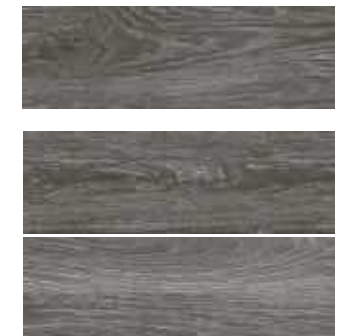

18x55 cm
Mate

ADHESIVOS RECOMENDADOS

Crest Blanco
Crest Cerámico Rápido

CÓDIGOS DE BOQUILLAS SUGERIDOS

Grafito 33 31 Gris 29 34 Café 16 18

PEI

I

Variación gráfica

Empaque y características

18x55 cm	17	1.69	32.75	40	67.60	1310.09