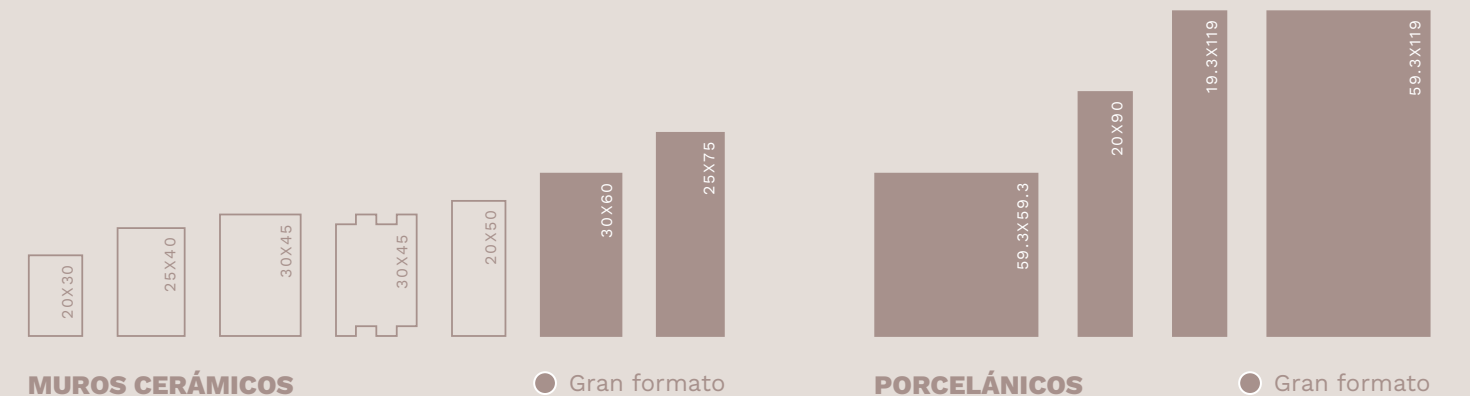

2000

A partir de año 2000, LAMOSA apuesta por la tecnología para estar a la par de cualquier fabricante europeo y poderse adaptar a los diseños y tendencias mundiales vigentes.

- Realizamos una fuerte inversión económica en nuestras Plantas como parte del Proceso de Actualización Tecnológica.
- Adquisición de Grupo Porcelanite.
- Exploramos nuevas tipologías: metalizados, pieles, maderas estructuradas y piedras con relieves.
- Iniciamos la producción de formatos 50x50 cm en pasta roja.

- En 2006 nace Firenze, nuestra marca de productos porcelánicos, diseños de tendencia mundial en formatos 60x60 cm, 30x60 cm y cortes de multiformatos. La tendencia mundial es crear formatos cada vez más grandes (120x60 cm) y esbeltos (15x120 cm).
- En 2007 se conformó en México un equipo multidisciplinario conformado por geólogos, arquitectos y diseñadores, todos mexicanos, con la tarea de crear una línea porcelánica para Firenze con enfoque nacionalista que reflejara nuestras raíces y costumbres, naciendo nuestra exitosa Colección Mexicana.
- Iniciamos formalmente la Especificación en el Segmento de Lujo y Premium, presentando la Línea Firenze con su portafolios de Porcelánico y cuerpo rojo.
- Inicia la evangelización del Porcelánico dirigido a fuerzas de venta y asesores, conceptualizadores y arquitectos, donde el nuevo discurso debe enfocarse al concepto.
- Nuestros Productos porcelánicos tienen valores de absorción menores a 0.5%, siendo la principal diferencia contra el piso cerámico de absorción de 6%.
- Implementamos en Líneas de Fabricación, las Decoradoras en Polvo y Alta Definición, simulando fielmente que nuestro piso pareciera natural.