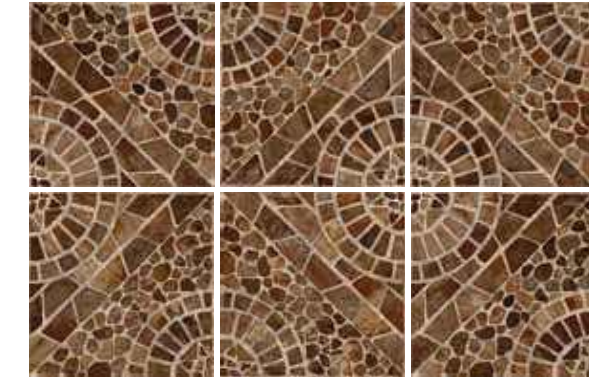

# Munet

33 x 33 cm

Terracota

33x33 cm  
Mate

Terracota 33x33 cm / Muestra de variedad gráfica.

ADHESIVOS RECOMENDADOS

Crest Blanco  
Crest Cerámico Rápido

CÓDIGOS DE BOQUILLAS SUGERIDOS