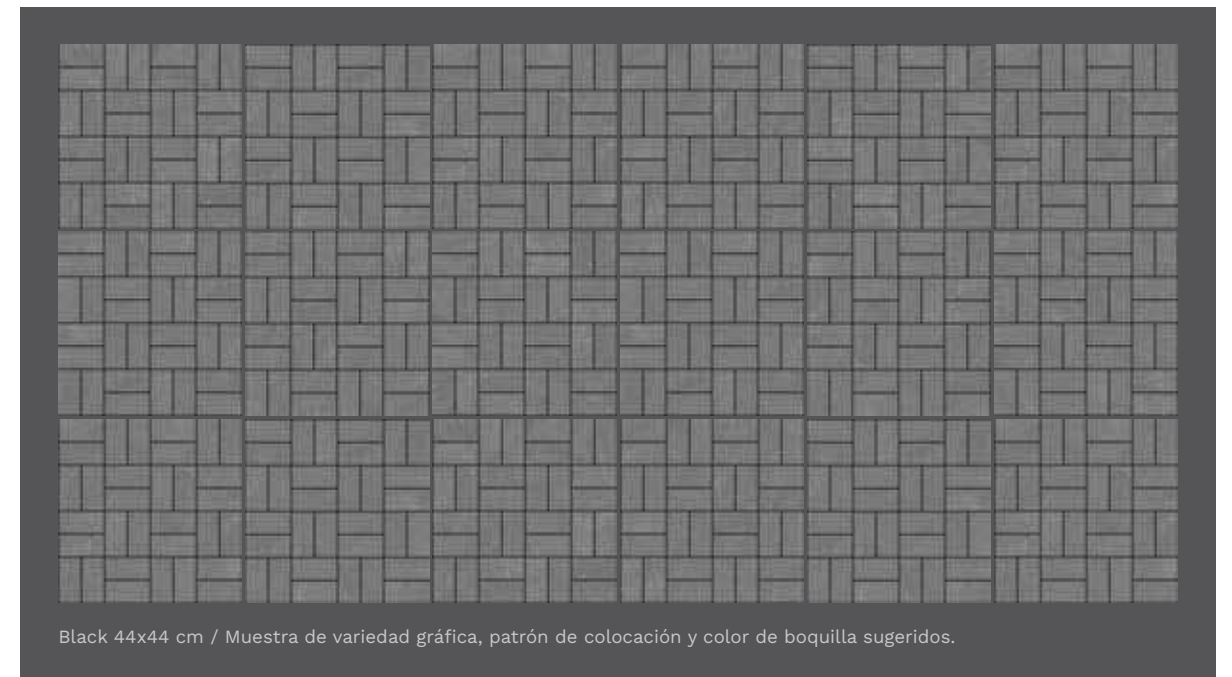

# Holdbrick

44 x 44 cm

Piso y muro granillado

Black

44x44 cm  
Granillado

Black 44x44 cm / Muestra de variedad gráfica, patrón de colocación y color de boquilla sugeridos.

ADHESIVOS RECOMENDADOS

Crest Blanco  
Crest Cerámico Rápido