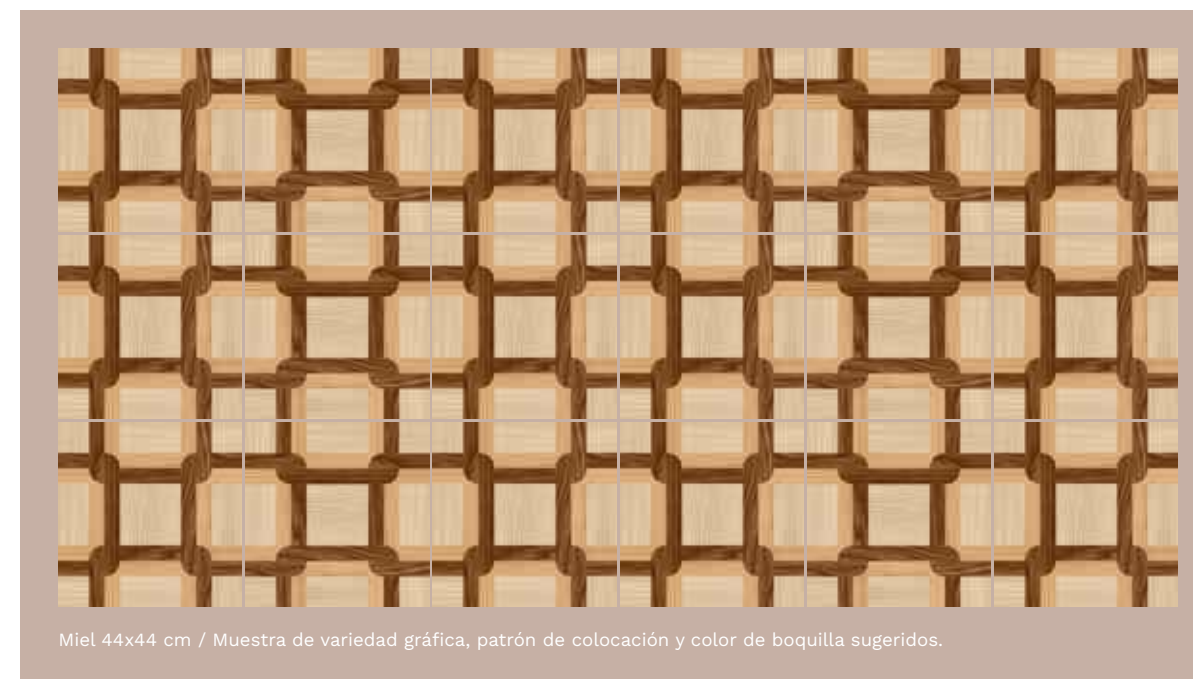

# Saravena

44 x 44 cm

Piso y muro semibrillante

## Miel

44x44 cm  
Semibrillante

Miel 44x44 cm / Muestra de variedad gráfica, patrón de colocación y color de boquilla sugeridos.