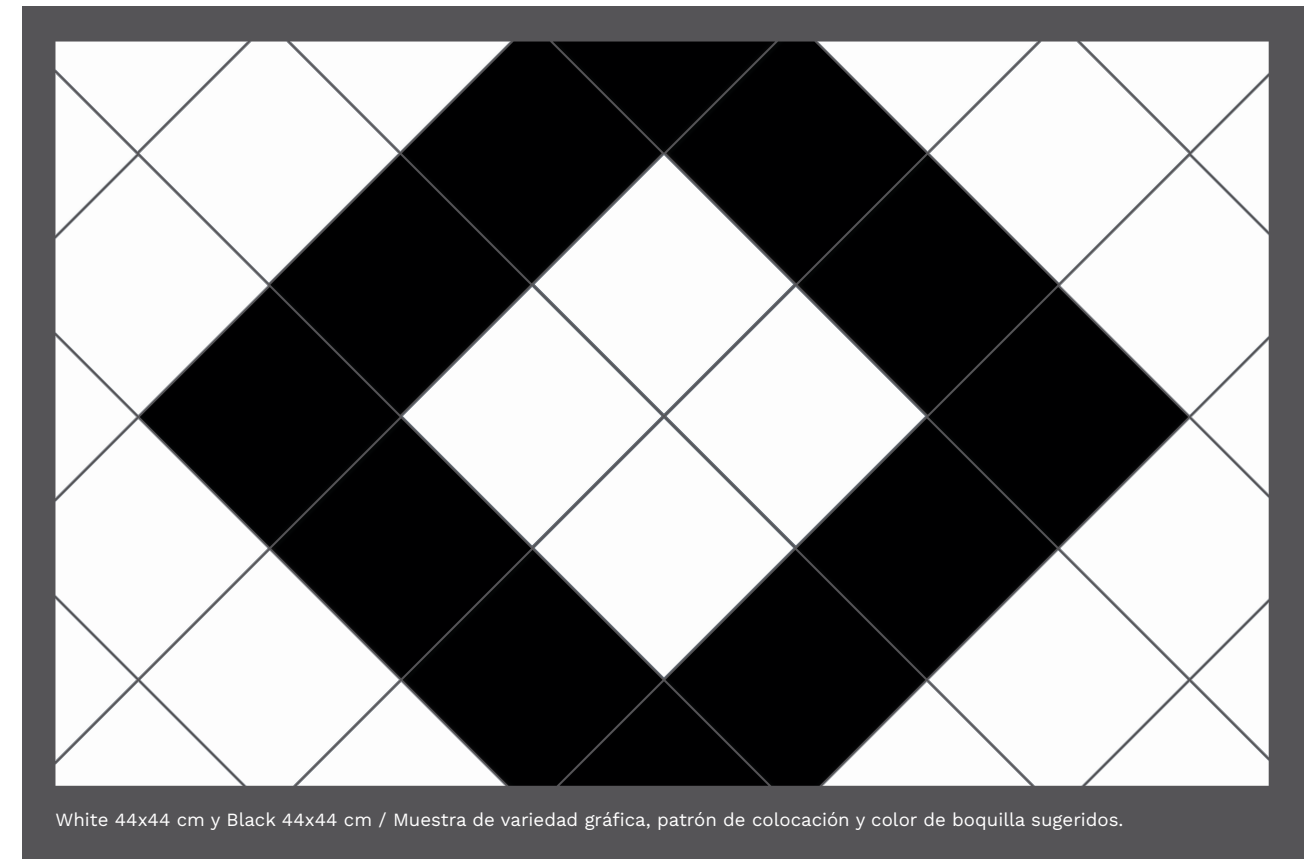

Boho

44 x 44 cm

Piso y muro brillante

White

44x44 cm
Brillante

Black

44x44 cm
Brillante

ADHESIVOS RECOMENDADOS

Crest Blanco
Crest Cerámico Rápido

CÓDIGOS DE BOQUILLAS SUGERIDOS

White 02 01 Black 36 33

Piso: **Boho black 44x44 cm y Boho white 44x44 cm**
Muro: **Arkshade black 25x75 cm**

PEI

Variación gráfica

Empaque y características

44x44 cm	10	1.92	28.94	64	122.88	1852.42

LAMOSA
PISOS & MUROS