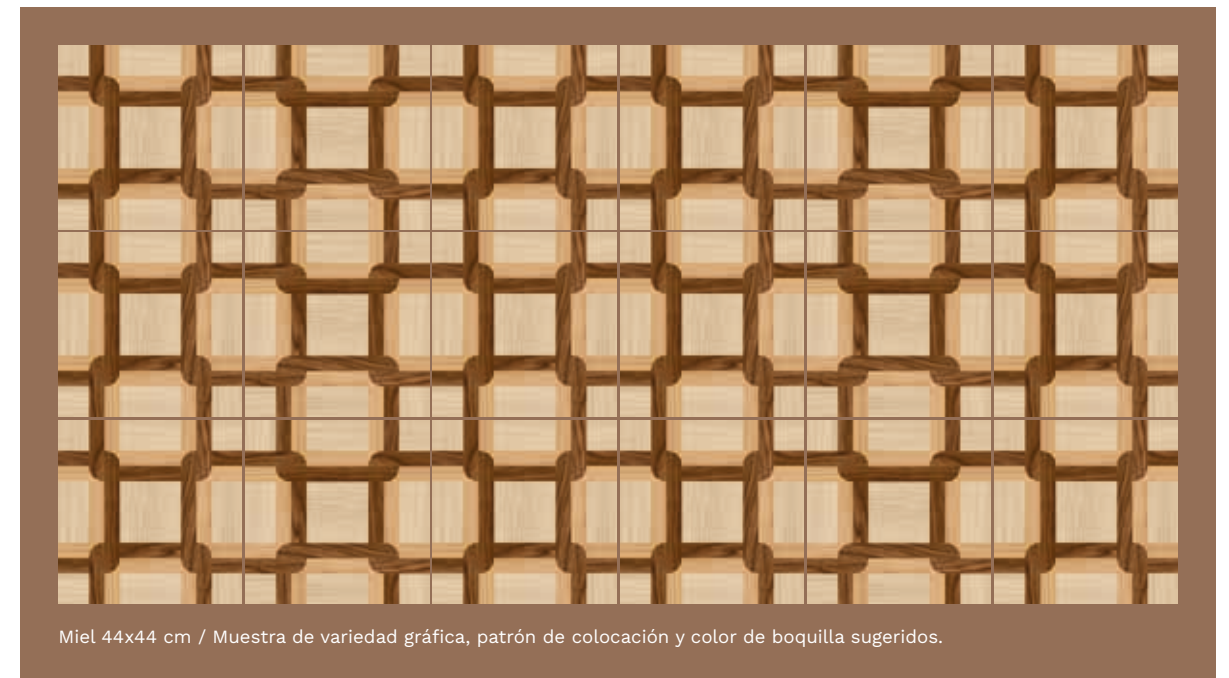

Madera  
Contemporáneo  
Cerámica

# Saravena

44 x 44 cm

Piso y muro semibrillante

## Miel

44x44 cm  
Semibrillante

Miel 44x44 cm / Muestra de variedad gráfica, patrón de colocación y color de boquilla sugeridos.

Piso: Saravena miel 44x44 cm

**LAMOSA.**  
PISOS & MUROS

PEI

III

Variación gráfica