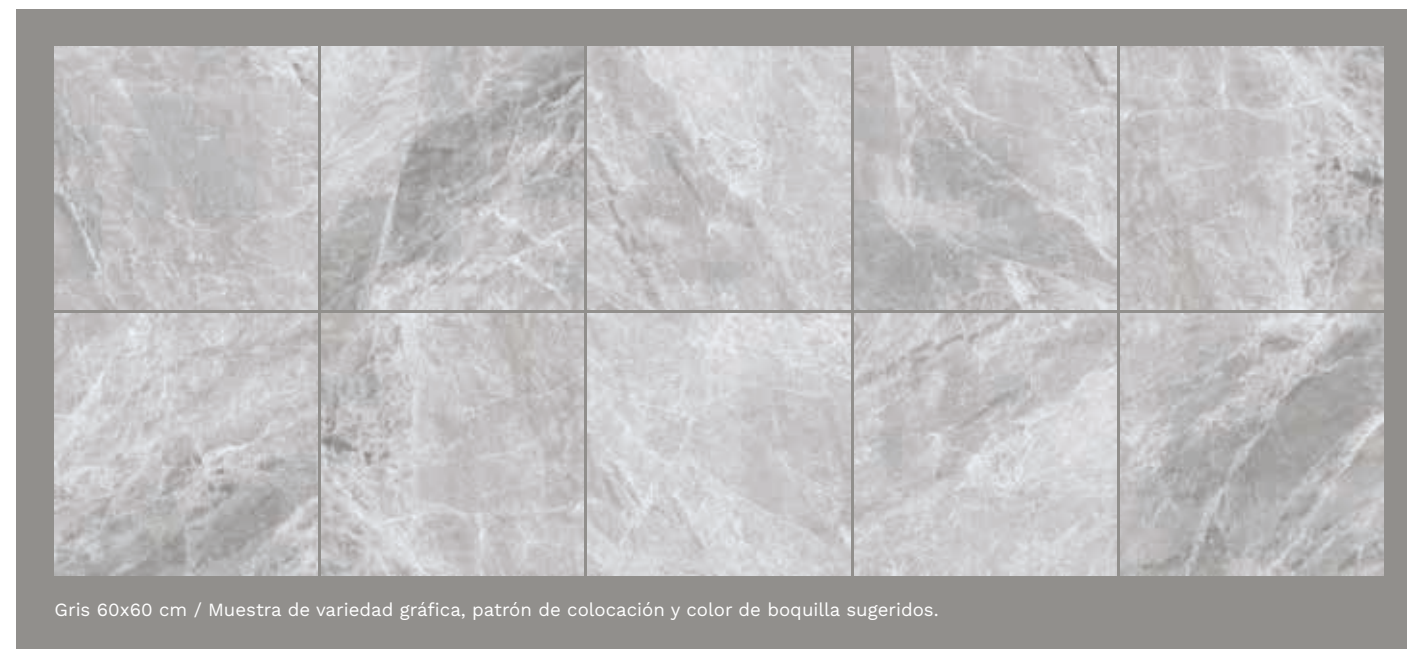

# Sinatra

60x60 cm

Piso y muro alto brillo

Gris

60x60 cm  
Alto brillo

Grafito

60x60 cm  
Alto brillo

Gris 60x60 cm / Muestra de variedad gráfica, patrón de colocación y color de boquilla sugeridos.