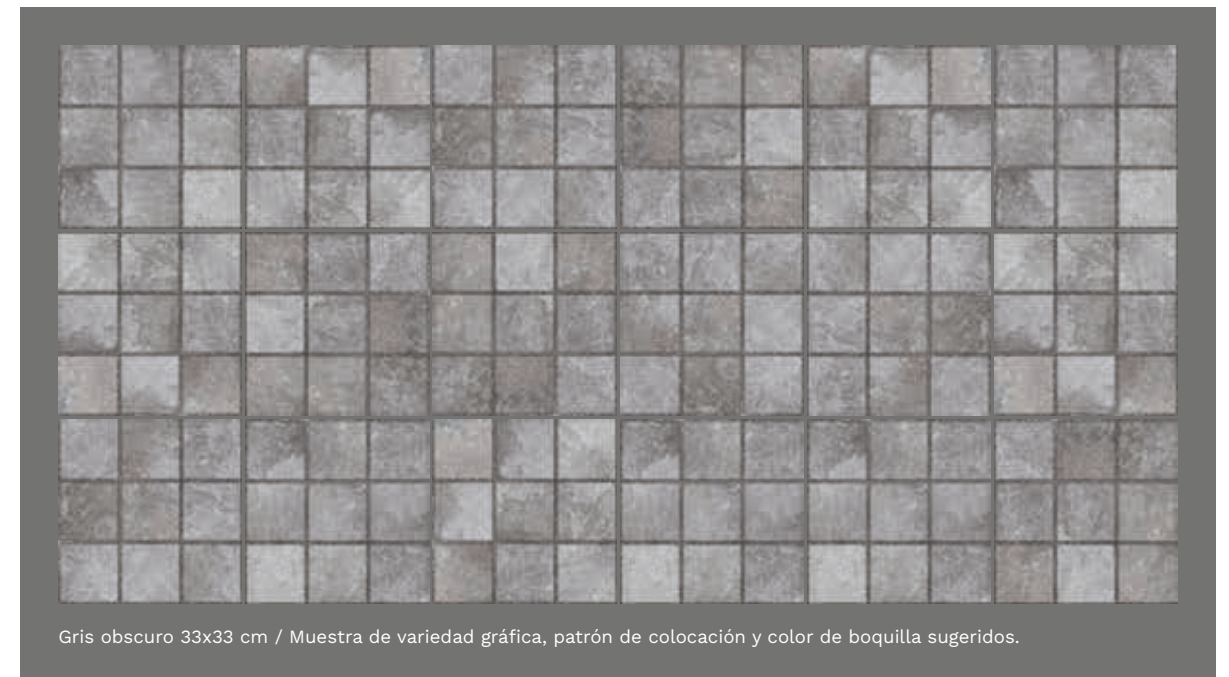

Rústico  
Rústico  
Cerámica

# Ruel

33 x 33 cm

Piso y muro granillado

Café claro

33x33 cm  
Granillado

Gris oscuro

33x33 cm  
Granillado

Gris oscuro 33x33 cm / Muestra de variedad gráfica, patrón de colocación y color de boquilla sugeridos.