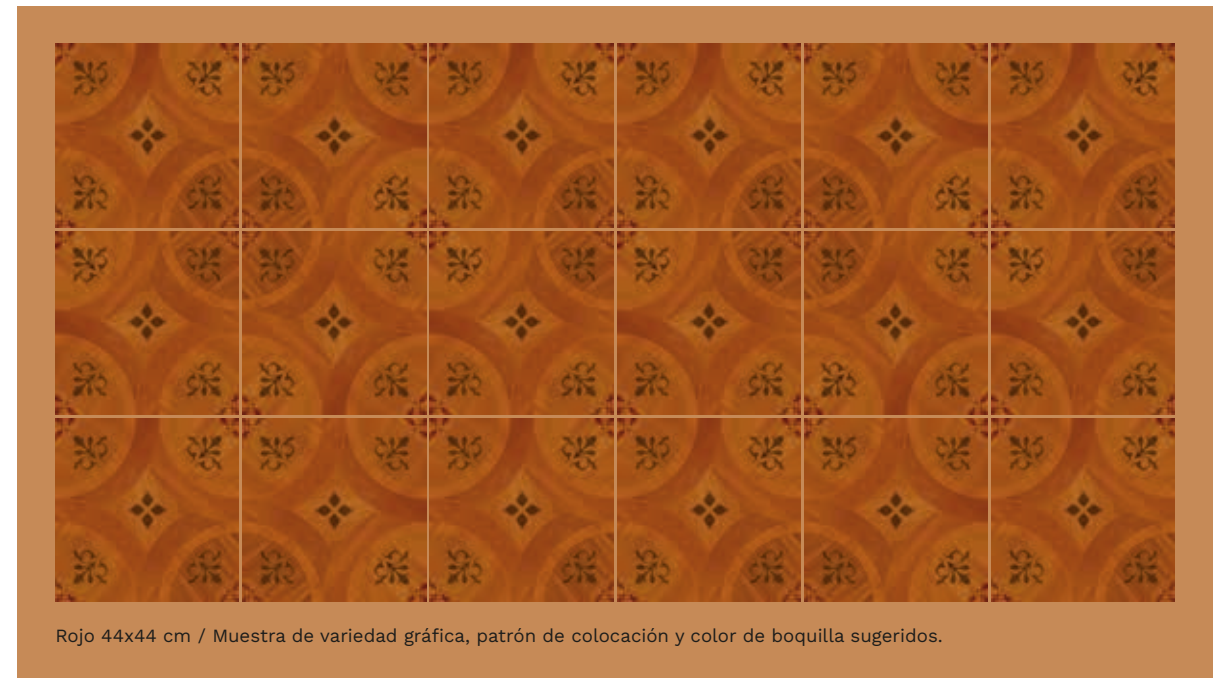

Geométrico  
Clásico  
Cerámica

# Cordelia

44 x 44 cm

Piso y muro brillante

Rojo

44x44 cm  
Brillante

Rojo 44x44 cm / Muestra de variedad gráfica, patrón de colocación y color de boquilla sugeridos.

Piso: Cordelia rojo 44x44 cm

**LAMOSA.**  
PISOS & MUROS