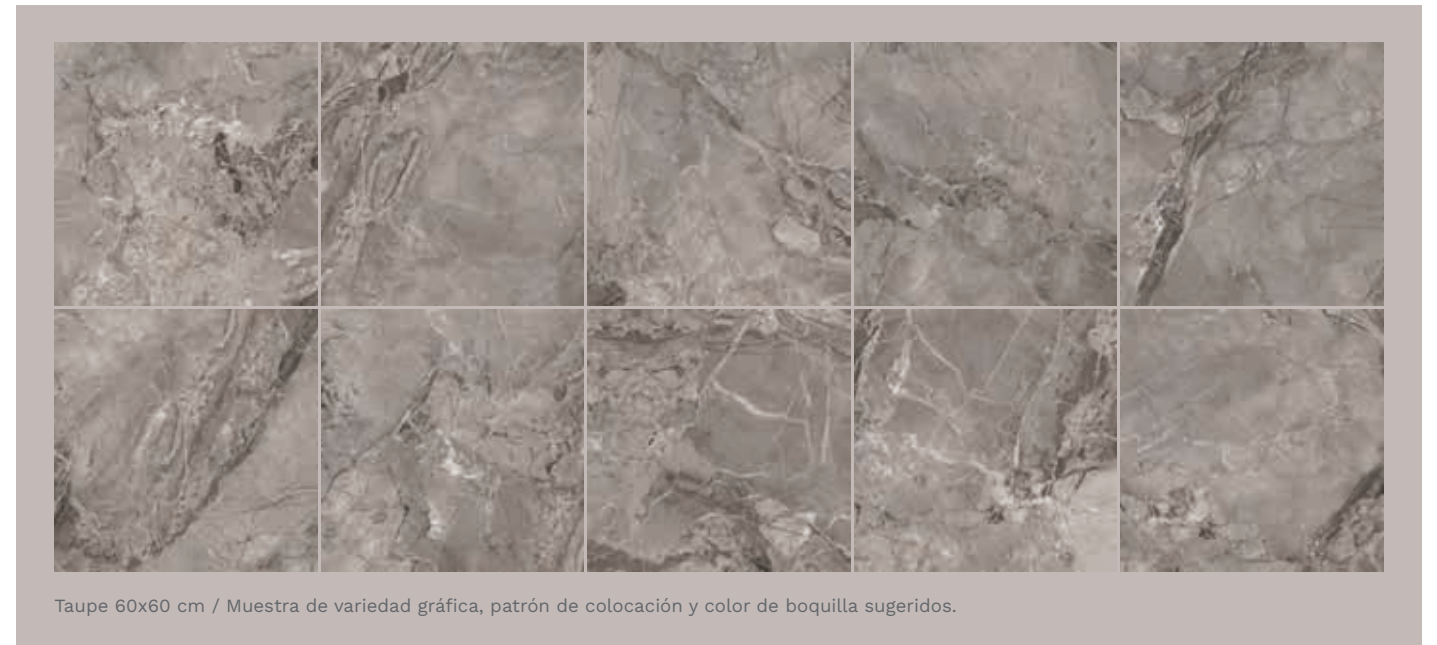

Piso y muro brillante

Taupe

60x60 cm  
Brillante

Taupe 60x60 cm / Muestra de variedad gráfica, patrón de colocación y color de boquilla sugeridos.

Piso: Zuluk taupe 60x60 cm

PEI  
IV

Variación gráfica  
● ● ● ●