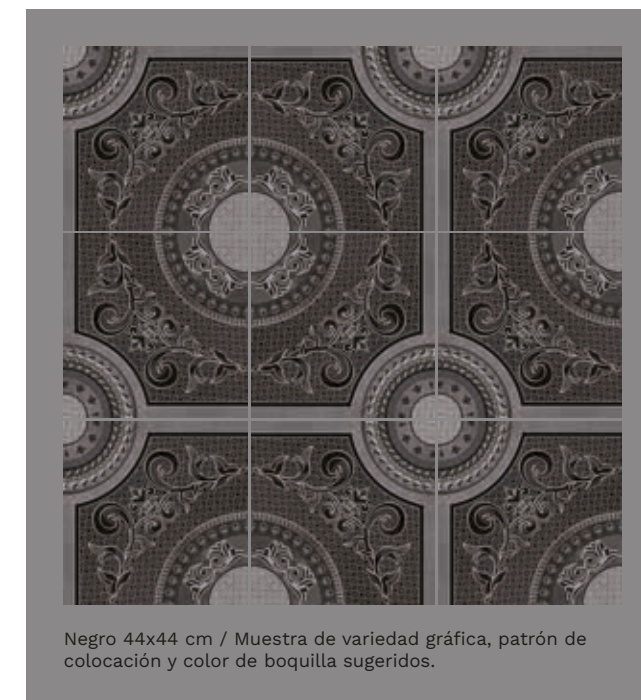

Geométrico  
Clásico  
Cerámica

# Betania

44 x 44 cm

Piso y muro brillante

Rojo

44x44 cm  
Brillante

Azul

44x44 cm  
Brillante

Negro

44x44 cm  
Brillante

Azul 44x44 cm / Muestra de variedad gráfica, patrón de colocación y color de boquilla sugeridos.

Negro 44x44 cm / Muestra de variedad gráfica, patrón de colocación y color de boquilla sugeridos.