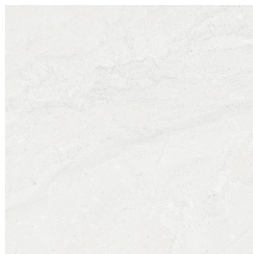

# Cavernet

PISO Y MURO | CERÁMICA | BRILLANTE | SEMIBRILLANTE | CLÁSICO

VARIACIÓN GRÁFICA MEDIA **V2**

44 x 44 cm  
25 x 40 cm

PISO: CAVERNET BEIGE 44 X 44 CM MURO: CAVERNET BEIGE 25 X 40 CM

44 X 44 CM  
SEMIBRILLANTE

**HUESO**

44 X 44 CM  
SEMIBRILLANTE

**BEIGE** 25 X 40 CM BRILLANTE

44 X 44 CM  
SEMIBRILLANTE

**GRIS** 25 X 40 CM BRILLANTE

Empaque

Empaque	Piezas Caja	m <sup>2</sup> Caja	kg Caja	Cajas Palet	m <sup>2</sup> Palet	kg Palet
44 X 44 CM	10	1.92	15.18	64	122.88	971.52
25 X 40 CM	15	1.50	14.21	64	96	909.44