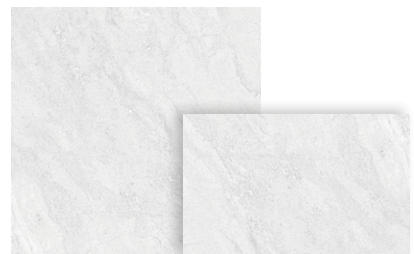

# Cavernet

PISO Y MURO | CERÁMICA | BRILLANTE | SEMIBRILLANTE | CLÁSICO

VARIACIÓN GRÁFICA MEDIA **V2**

44 x 44 cm  
25 x 40 cm

PISO: CAVERNET BEIGE 44 X 44 CM MURO: CAVERNET BEIGE 25 X 40 CM

44 X 44 CM  
SEMIBRILLANTE

**HUESO**

44 X 44 CM  
SEMIBRILLANTE

**BEIGE** 25 X 40 CM BRILLANTE

44 X 44 CM  
SEMIBRILLANTE

**GRIS** 25 X 40 CM BRILLANTE

Empaque

Empaque	Piezas Caja	m <sup>2</sup> Caja	kg Caja	Cajas Palet	m <sup>2</sup> Palet	kg Palet
44 X 44 CM	10	1.92	15.18	64	122.88	971.52
25 X 40 CM	15	1.50	14.21	64	96	909.44