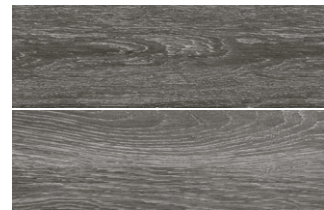

GRAFITO

Empaque

Piezas Caja	m² Caja	kg Caja	Cajas Palet	m² Palet	kg Palet

18 X 55 CM	17	1.69	18.51	40	67.60	740.40