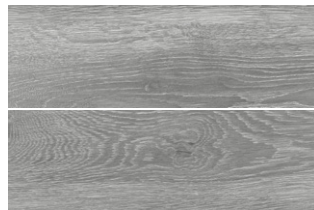

Chalet Wood

18 x 55 cm

PISO Y MURO | CERÁMICA | MATE | CONTEMPORÁNEO

VARIACIÓN GRÁFICA MEDIA **V2**

PISO: CHALET WOOD CAFÉ 18 X 55 CM

18 X 55 CM

CAFÉ

18 X 55 CM