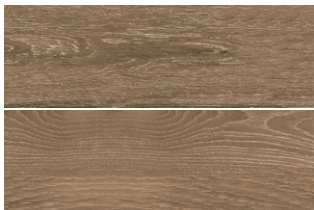

Chalet Wood

18 x 55 cm

PISO Y MURO | CERÁMICA | MATE | CONTEMPORÁNEO

VARIACIÓN GRÁFICA MEDIA **V2**

PISO: CHALET WOOD CAFÉ 18 X 55 CM

18 X 55 CM

CAFÉ

18 X 55 CM