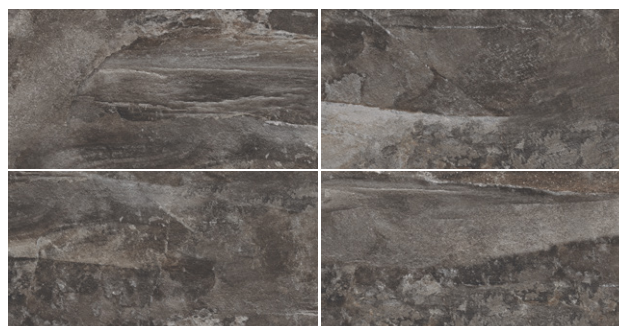

Chrono

45 x 90 cm

PISO Y MURO | CERÁMICA | MATE | RÚSTICO

VARIACIÓN GRÁFICA MEDIA **V2**

PISO: CHRONO GRIS 45 X 90 CM MURO: CHRONO GRIS 45 X 90 CM

45 X 90 CM

GRIS

GRIS 45 X 90 CM - MUESTRA DE VARIACIÓN GRÁFICA