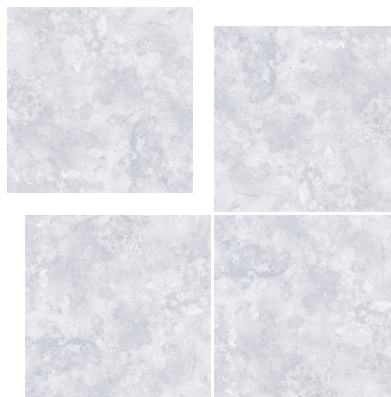

# Cima

PISO Y MURO | CERÁMICA | MATE | CLÁSICO

VARIACIÓN GRÁFICA MEDIA **V2**

33 x 33 cm

33 X 33 CM

**BEIGE**

33 X 33 CM

**GRIS**