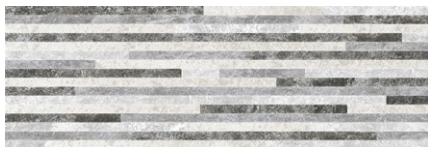

Rústico

Cooper Stone

MURO | CERÁMICA | MATE | RÚSTICO

VARIACIÓN GRÁFICA MEDIA **V2**

25 x 75 cm

MURO: COPPER STONE MIX GRIS 25 X 75 CM

25 X 75 CM

MIX GRIS

MIX GRIS 25 X 75 CM - PATRÓN DE COLOCACIÓN

Empaque

27 X 75 CM	9	1.68	18.23	33	55.44	601.59
------------	---	------	-------	----	-------	--------