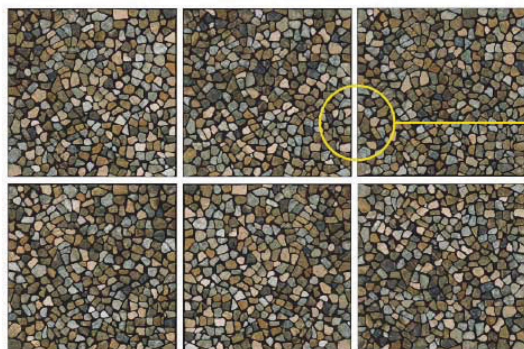

Copana se convierte en el diseño ideal capaz de darle vida al espacio exterior con una combinación única de colores, en un creativo patrón de instalación y toda la funcionalidad de la cerámica.

PISO

COPANA

SKU # 152665

ESTILO

RÚSTICO
PRIMARIO

DARK

VARIACIÓN GRÁFICA

Ancho de boquilla recomendada:
4 mm.

Colores de boquilla sugerido:

ACERO ●

NEGRO ●

Utilizar boquilla CON ARENA

CUERPO
Cerámico

FORMATO
44x44 cm

ACABADO
Mate

DISEÑO
Piedra

APLICACIÓN
Piso / Muro

- El color del producto real puede presentar variación al color de la fotografía.
- Asegúrate que el adhesivo sea el correcto para el área deseada.

≥ 250 KG/CM²

VARIACIÓN DE TONOS

BAJO

MEDIO

ALTO

EXTREMO

ÁREAS DE USO

VENTAJAS