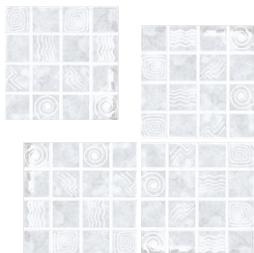

# Coral

PISO Y MURO | CERÁMICA | GRANILLADO | CLÁSICO

VARIACIÓN GRÁFICA MEDIA **V2**

20 x 20 cm

20 X 20 CM

**BLANCO**

20 X 20 CM

**BEIGE**