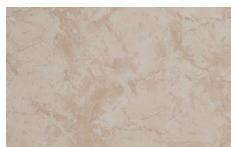

# Eleganza

MURO | CERÁMICA | BRILLANTE | CLÁSICO

VARIACIÓN GRÁFICA MEDIA **V2**

25 x 40 cm

25 X 40 CM

**BEIGE**

BEIGE 25 X 40 CM - MUESTRA DE VARIACIÓN GRÁFICA

Empaque