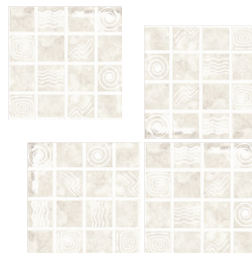

# Coral

PISO Y MURO | CERÁMICA | GRANILLADO | CLÁSICO

VARIACIÓN GRÁFICA MEDIA **V2**

20 x 20 cm

20 X 20 CM

**BLANCO**

20 X 20 CM

**BEIGE**