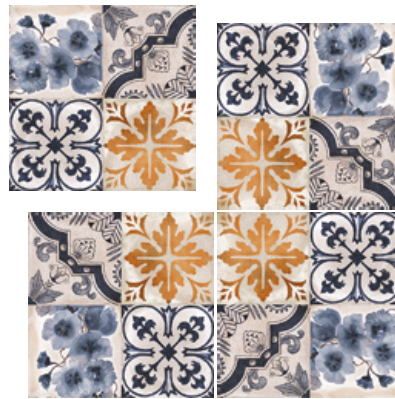

Hidráulico

33x33 cm
Mate

ADHESIVOS RECOMENDADOS

Crest Blanco
Crest Cerámico Rápido

CÓDIGOS DE BOQUILLAS SUGERIDOS

Mix 02 20 Hidráulico 02 03

PEI

Variación gráfica

Empaque y características

Piezas Caja m² Caja kg Caja Cajas Palet m² Palet kg Palet

33x33 cm	16	1.76	25.41	81	142.56	2058.57