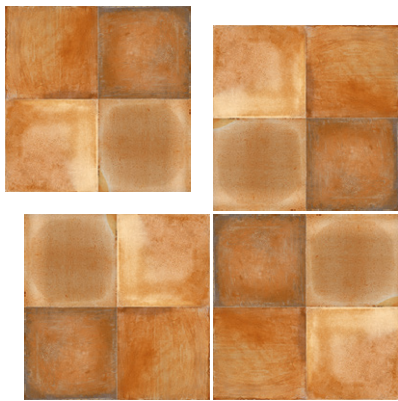

Rústico

Cotto Malva

33 x 33 cm

PISO Y MURO | CERÁMICA | MATE | RÚSTICO

VARIACIÓN GRÁFICA ALTA **V3**

PISO: COTTO MALVA NARANJA 33 X 33 CM MURO: COTTO MALVA MIX E HIDRÁULICO 33 X 33 CM

33 X 33 CM

NARANJA