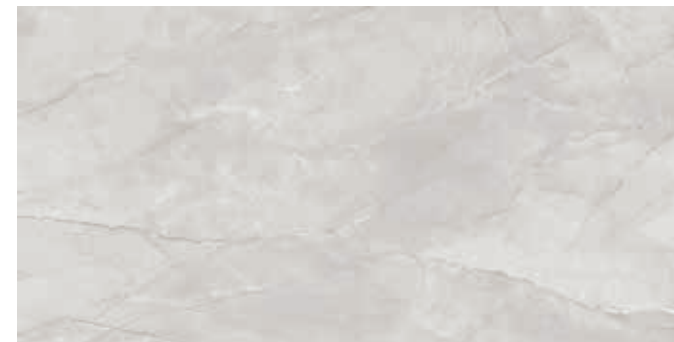

 **Marmoleado**
Clásico
Cerámica

Denver

60 x 120 cm

Piso y muro satinado y brillante

Beige

60x120 cm
Satinado

60x120 cm
Brillante

Gris

60x120 cm
Satinado

60x120 cm
Brillante

Gris 60x120 cm / Muestra de variedad gráfica, patrón de colocación y color de boquilla sugeridos.

Piso: **Denver beige brillante 60x120 cm**
Muro: **Denver beige brillante 60x120 cm**