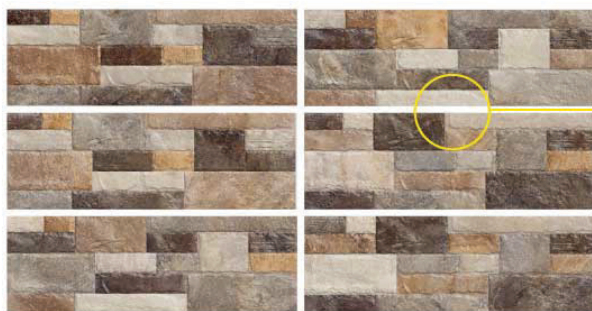

Inspirado en cementos y piedras de tonalidades naturales es ideal para revestir muros de estilo rústico o contemporáneo.

MURO
DUBLIN

SKU # 158455

ESTILO

RÚSTICO
PRIMARIO

VARIACIÓN GRÁFICA

CAFÉ

Ancho de boquilla recomendada:
4 mm.

Colores de boquilla sugerido:

PLATA 

Utilizar boquilla CON ARENA

CUERPO
Cerámico

FORMATO
25x75 cm

ACABADO
Mate

DISEÑO
Rústico

APLICACIÓN
MURO

VENTAJAS

- Durabilidad, no guarda olores.
- Fácil de limpiar y bajo mantenimiento.
- Ideal para interior, exterior y zonas húmedas.
- Aporta diseño único al muro.

SUGERENCIAS DE INSTALACIÓN

Productos de formato rectangular, con dimensiones de 60 cm hasta 120 cm de largo, con un patrón de instalación escalonado, se deben de colocar con un desfase mínimo de 15% hasta un máximo de 30%.