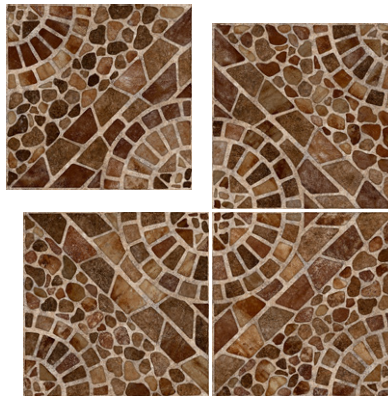

Rústico

Earth

PISO Y MURO | CERÁMICA | MATE | RÚSTICO

VARIACIÓN GRÁFICA EXTREMA **V4**

36 x 36 cm

36 X 36 CM

CAFÉ

33 X 36 CM

GRIS

Empaque

36 X 36 CM	15	1.94	14.70	81	157.14	1190.70
------------	----	------	-------	----	--------	---------

Munet

PISO Y MURO | CERÁMICA | MATE | RÚSTICO

VARIACIÓN GRÁFICA MEDIA **V2**

33 x 33 cm

33 X 33 CM