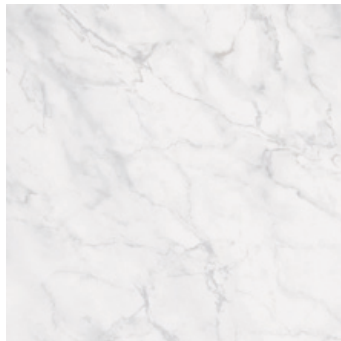

Marmoleado
Clásico
Cerámica

Estocolmo

60 x 60 cm

Piso y muro brillante

Piso: Estocolmo blanco 60x60 cm

Blanco

60x60 cm
Brillante

Blanco 60x60 cm / Muestra de variedad gráfica.

ADHESIVOS RECOMENDADOS

Crest Gran Formato
Crest Flexible GF

CÓDIGOS DE BOQUILLAS SUGERIDOS

Blanco 02 01

PEI

I

Variación gráfica

Empaque y características