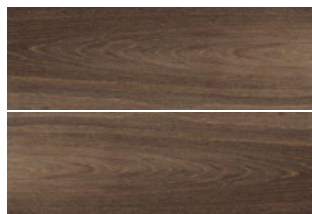

# Madera Angibre

18 x 55 cm

Piso y muro mate

Cedar

18x55 cm  
Mate

Castaño

18x55 cm  
Mate

ADHESIVOS RECOMENDADOS