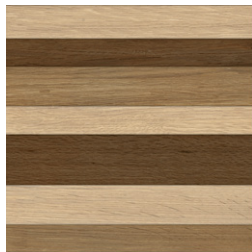

Fazwood

PISO Y MURO | CERÁMICA | MATE | RÚSTICO

VARIACIÓN GRÁFICA EXTREMA **V4**

44 x 44 cm

PISO: FAZWOOD CAFÉ 44 X 44 CM

44 X 44 CM

CAFÉ

44 X 44 CM