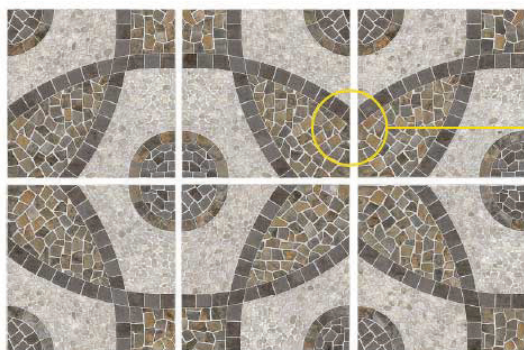

La versatilidad de darle vida al espacio exterior con una combinación de texturas rústicas, en un creativo patrón de instalación y con la funcionalidad de la cerámica.

PISO

GAUTAN

SKU # 152668

ESTILO

RÚSTICO
PRIMARIO

MULTICOLOR

VARIACIÓN GRÁFICA

Ancho de boquilla recomendada:
4 mm.

Colores de boquilla sugerido:

ACERO ●
PLATA ●

Utilizar boquilla CON ARENA

CUERPO
Cerámico

FORMATO
44x44 cm

ACABADO
Mate

DISEÑO
Piedra

APLICACIÓN
Piso / Muro

- El color del producto real puede presentar variación al color de la fotografía.
- Asegúrate que el adhesivo sea el correcto para el área deseada.

CARACTERÍSTICAS TÉCNICAS