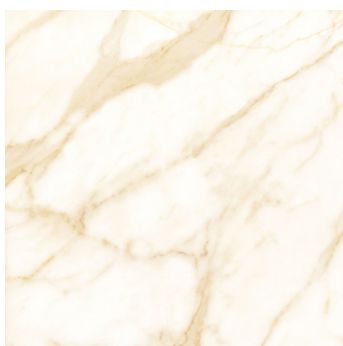

# Gibraltar

PISO Y MURO | CERÁMICA | BRILLANTE | SATINADO | CLÁSICO

VARIACIÓN GRÁFICA EXTREMA **V4**

60 x 60 cm

PISO: GIBRALTAR BEIGE 60 X 60 CM BRILLANTE

60 X 60 CM SATINADO

BEIGE

60 X 60 CM BRILLANTE