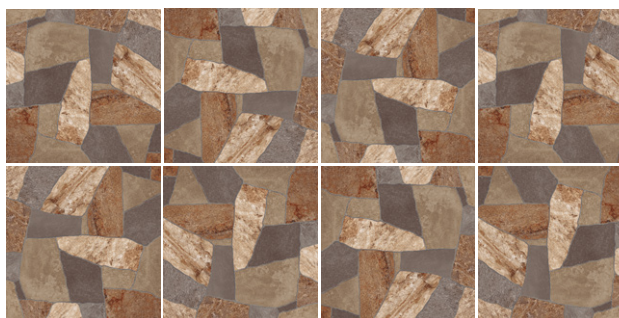

# Granate

55 x 55 cm

PISO Y MURO | CERÁMICA | MATE | RÚSTICO

VARIACIÓN GRÁFICA MEDIA **V2**

PISO: GRANATE MIX 55 X 55 CM

55 X 55 CM

**MIX**

MIX 55 X 55 CM - PATRÓN DE COLOCACIÓN