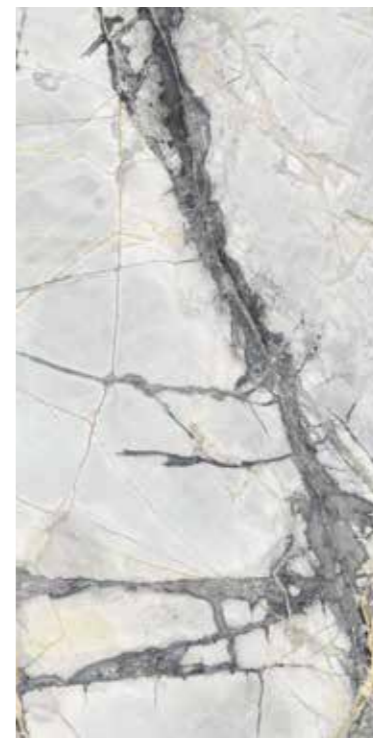

SUPREME

59.3X119 CM REC.

CERÁMICO
ALTO BRILLO
MARMOLEADO
CLÁSICO

Empaque

Piezas Caja  m² Caja

59.3 X 119 CM REC

2

1.41