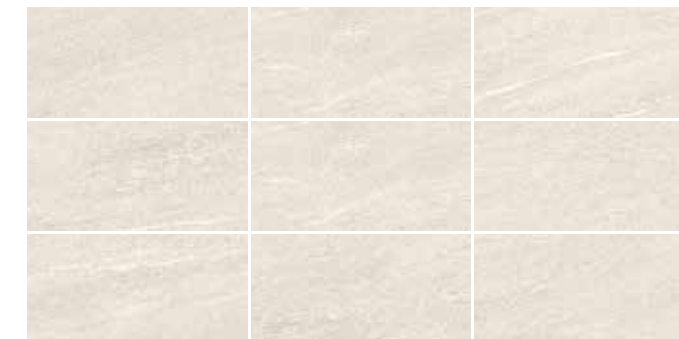

PISO: ERINWOOD CEDRO 19.3 X 119.0 CM REC MURO: HALIFAX STONE ANTRACITA 59.3 X 119.0 CM REC Y HALIFAX STONE SILVER 59.3 X 119.0 CM REC

Halifax Stone

PISO Y MURO | PORCELÁNICO | GRANILLADO | RÚSTICO

VARIACIÓN GRÁFICA ALTA **V3**

59.3 x 119.0 cm rectificado

59.3 X 119.0 CM REC

IVORY

IVORY 59.3 X 119.0 CM REC - PATRÓN DE COLOCACIÓN Y VARIACIÓN GRÁFICA

59.3 X 119.0 CM REC

SILVER

SILVER 59.3 X 119.0 CM REC - PATRÓN DE COLOCACIÓN Y VARIACIÓN GRÁFICA