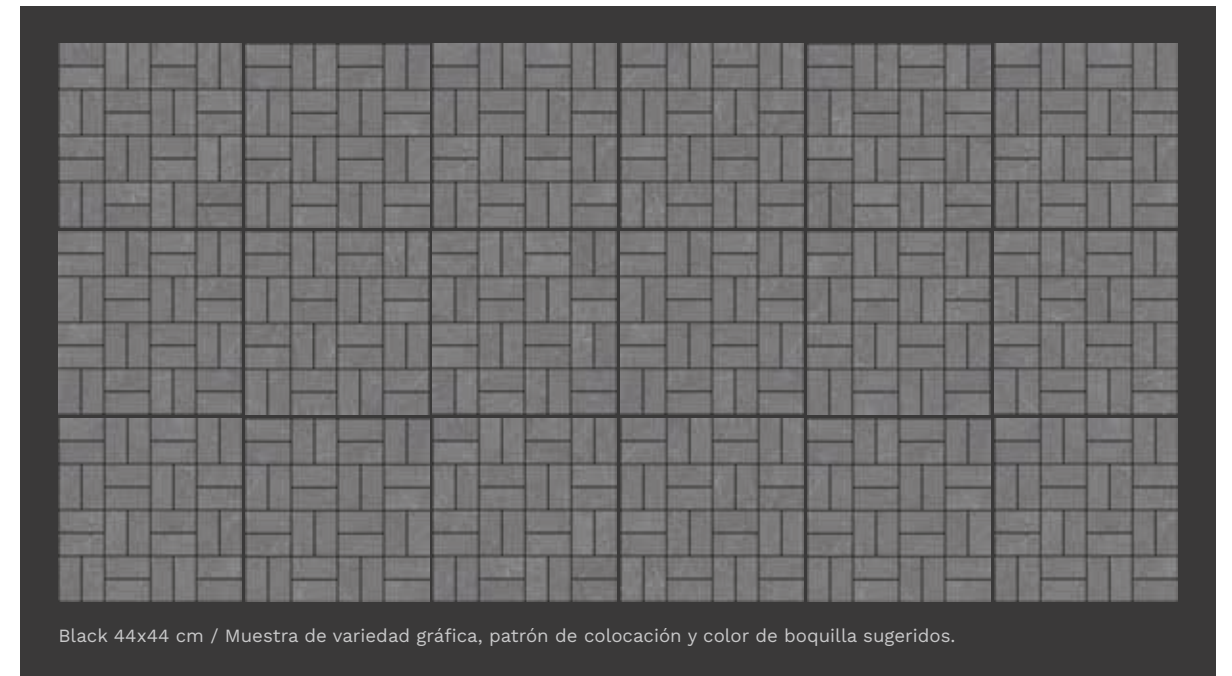

# Holdbrick

44 x 44 cm

Piso y muro granillado

Black

44x44 cm  
Granillado

Black 44x44 cm / Muestra de variedad gráfica, patrón de colocación y color de boquilla sugeridos.

Piso: **Holdbrick black 44x44 cm**