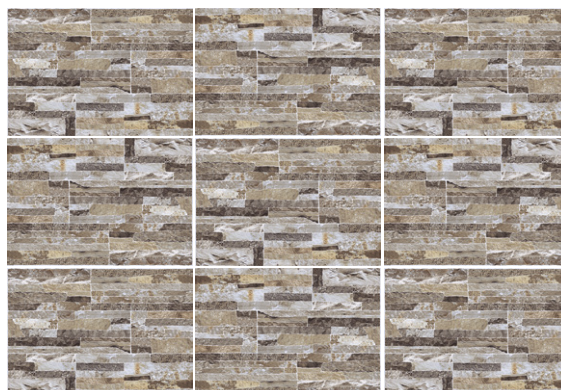

Ibleo

MURO | CERÁMICA | MATE | RÚSTICO

VARIACIÓN GRÁFICA ALTA **V3**

30 x 45 cm

PISO: BREKA HUESO 55 X 55 CM MURO: BREKA HUESO 30 X 60 CM E IBLEO HUESO 30 X 45 CM

30 X 45 CM

HUESO

30 X 45 CM

GRIS

GRIS 30 X 45 CM - MUESTRA DE VARIACIÓN GRÁFICA

Empaque

30 X 45 CM	12	1.66	15.63	48	79.68	750.24
------------	----	------	-------	----	-------	--------

LAMOSA
PISOS & MUROS