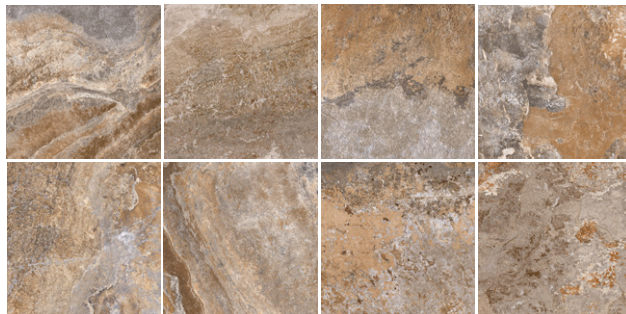

Rústico

Imperial Slate

PISO Y MURO | CERÁMICA | MATE | RÚSTICO

VARIACIÓN GRÁFICA EXTREMA **V4**

55 x 55 cm

PISO: IMPERIAL SLATE MIX 55 X 55 CM

55 X 55 CM

MIX